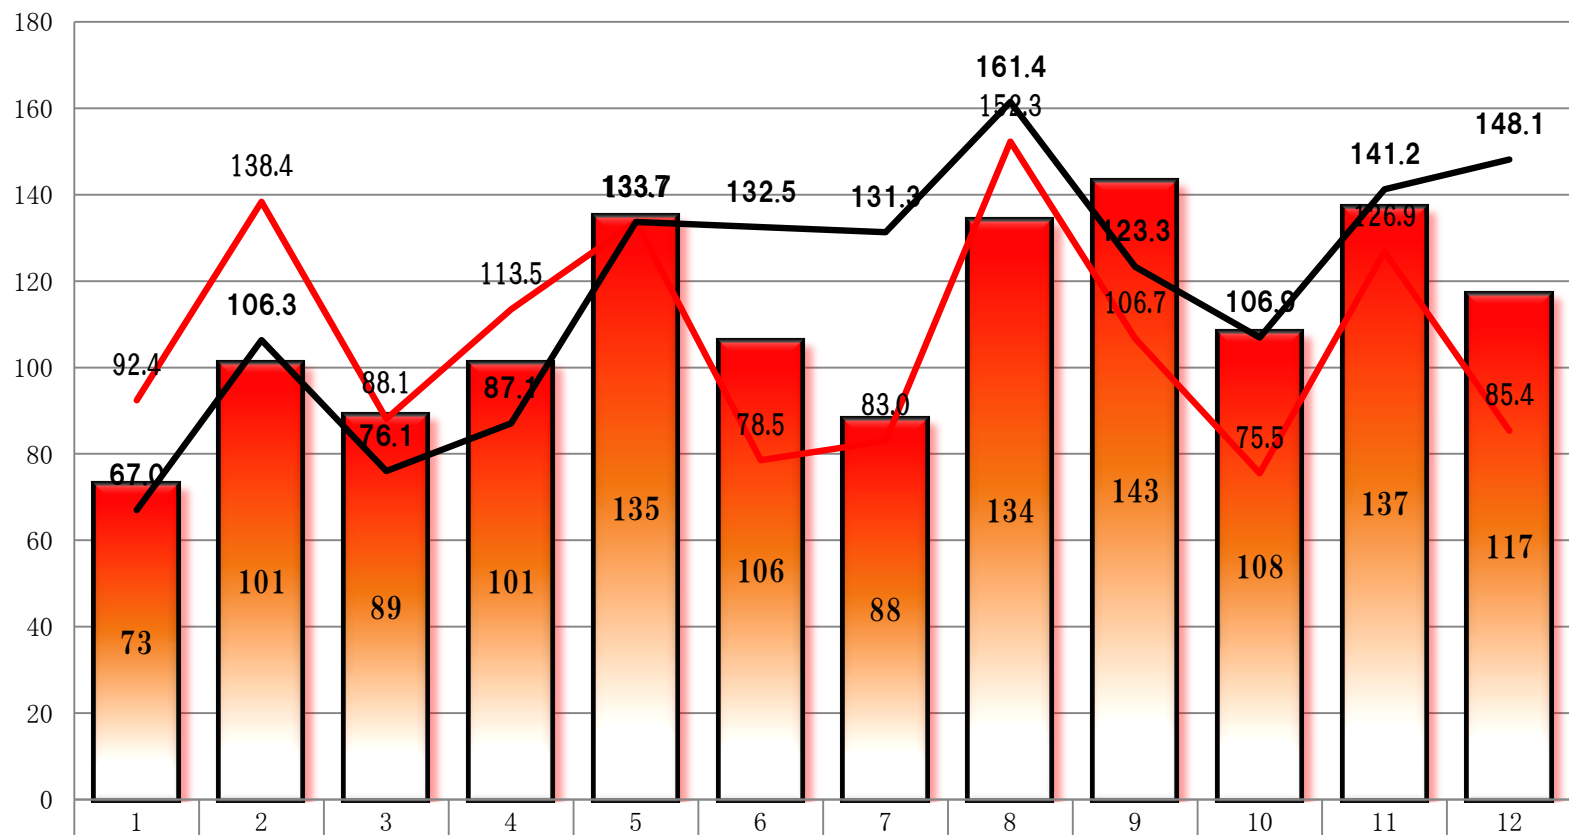

2013年 コメディスタジアム 観客動員数DATA

回数	143	144	145	146	147	148	149	150	151	152	153	154	合計	平均	
日付	1	2	3	4	5	6	7	8	9	10	11	12			
	26	23	30	27	25	29	20	25	21	26	30	21			
	土	土	土	土	土	土	土	土	土	土	土	土			
	晴	雨／曇	曇	晴	晴	晴	晴	雨	晴	曇	晴	曇			
男性	前売	21	22	18	8	27	9	14	34	45	24	19	18	259	21.6
	当日	4	6	0	5	1	0	0	7	1	1	3	3	31	2.6
	関係者			1	4				1					6	0.5
	合計	25	28	19	17	28	9	14	42	46	25	22	21	296	24.7
	比率	34.2	27.7	21.3	16.8	20.7	8.5	15.9	31.3	32.2	23.1	16.1	17.9	266.0	22.2
女性	前売	47	71	69	79	103	96	71	89	94	82	113	95	1009	84.1
	当日	1	2	1	5	4	1	3	3	3	1	2	1	27	2.3
	関係者													0	0.0
	合計	48	73	70	84	107	97	74	92	97	83	115	96	1036	86.3
	比率	65.8	72.3	78.7	83.2	79.3	91.5	84.1	68.7	67.8	76.9	83.9	82.1	934.0	77.8
前売	68	93	87	87	130	105	85	123	139	106	132	113	1268	105.7	
当日	5	8	1	10	5	1	3	10	4	2	5	4	58	4.8	
招待券													0	0.0	
関係者													0	0.0	
不明													0	0.0	
合計	73	101	89	101	135	106	88	134	143	108	137	117	1332	111.0	
前回比 (%)	92.4	138.4	88.1	113.5	133.7	78.5	83.0	152.3	106.7	75.5	126.9	85.4	1274.3	106.2	
前年比 (%)	67.0	106.3	76.1	87.1	133.7	132.5	131.3	161.4	123.3	106.9	141.2	148.1	1414.9	117.9	
出演者数	38	41	37	38	39	39	37	35	43	34	39	40	460	38.3	
前回比 (%)	92.7	107.9	90.2	102.7	102.6	100.0	94.9	94.6	122.9	79.1	114.7	102.6	1204.8	100.4	
前年比 (%)	118.8	136.7	119.4	131.0	102.6	105.4	132.1	97.2	119.4	91.9	125.8	97.6	1377.9	114.8	

合計	73	101	89	101	135	106	88	134	143	108	137	117
前回比 (%)	92.4	138.4	88.1	113.5	133.7	78.5	83.0	152.3	106.7	75.5	126.9	85.4
前年比 (%)	67.0	106.3	76.1	87.1	133.7	132.5	131.3	161.4	123.3	106.9	141.2	148.1

■ 男性
■ 女性

観客動員DATA

トータルグラフ

年別平均動員数

(人)

■ 平均

2000年	2001年	2002年	2003年	2004年	2005年	2006年	2007年	2008年	2009年	2010年	2011年	2012年	2013年
21.5	30.8	73.4	47.9	70.5	84.3	70.8	62.5	103.8	133.8	104.0	101.8	96.8	111.0

月別平均動員数

コメディスタジアム 出演者DATA 2013年