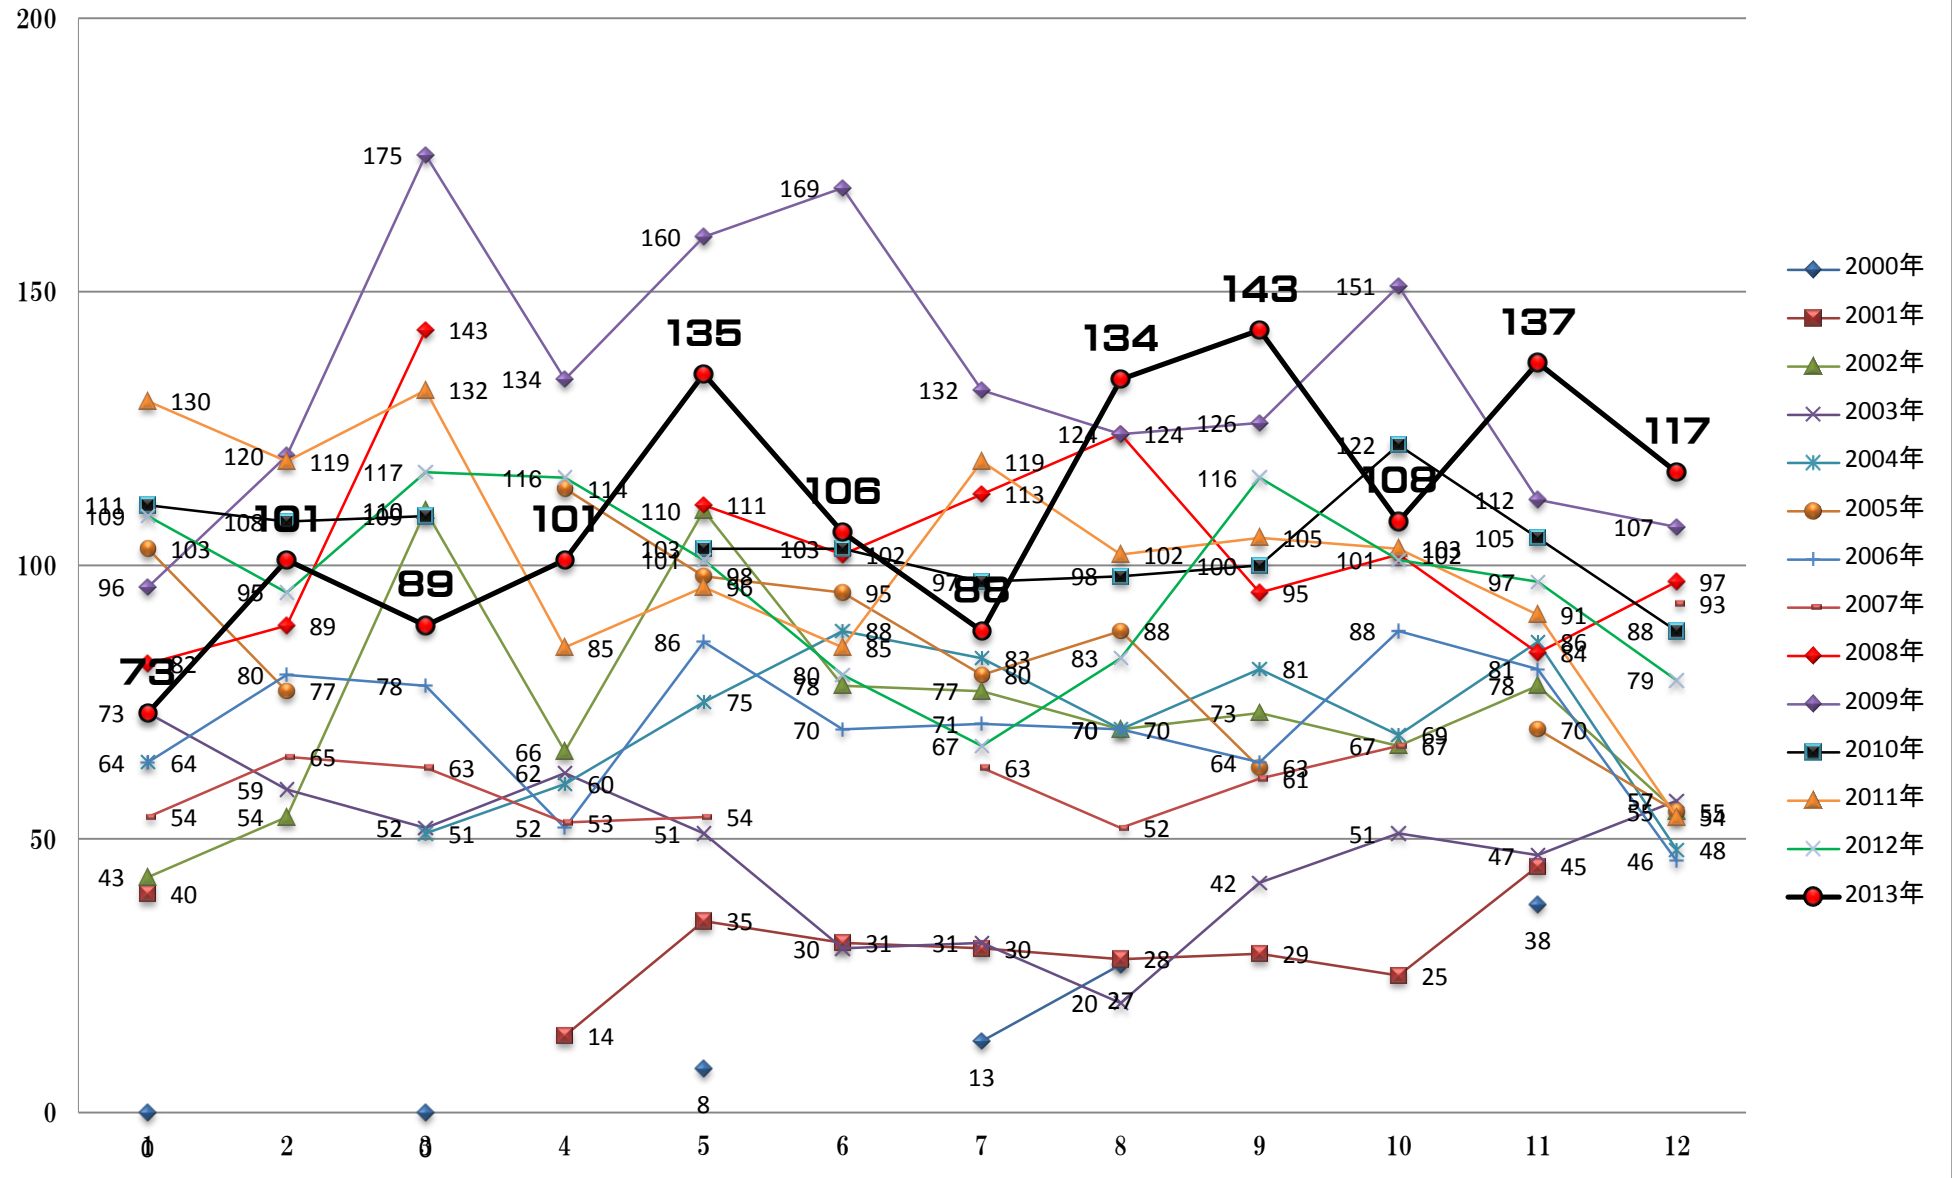

ComedyStadium☆観客動員数総合DATA

	1月	2月	3月	4月	5月	6月	7月	8月	9月	10月	11月	12月	合計	回数	平均	
0	1999年				不明			不明			不明		0	3	0.0	
1	2000年	不明	不明		8		13	27			38		86	6	21.5	
2	2001年	40			14	35	31	30	28	29	25	45	277	9	30.8	
3	2002年	43	54	110	66	110	78	77	70	73	67	78	55	881	12	73.4
4	2003年	73	59	52	62	51	30	31	20	42	51	47	57	575	12	47.9
5	2004年	64		51	60	75	88	83	70	81	69	86	48	775	11	70.5
6	2005年	103	77		114	98	95	80	88	63		70	55	843	10	84.3
7	2006年	64	80	78	52	86	70	71	70	64	88	81	46	850	12	70.8
8	2007年	54	65	63	53	54		63	52	61	67		93	625	10	62.5
9	2008年	82	89	143		111	102	113	124	95	102	84	97	1,142	11	103.8
10	2009年	96	120	175	134	160	169	132	124	126	151	112	107	1,606	12	133.8
11	2010年	111	108	109		103	103	97	98	100	122	105	88	1,144	11	104.0
12	2011年	130	119	132	85	96	85	119	102	105	103	91	54	1,221	12	101.8
13	2012年	109	95	117	116	101	80	67	83	116	101	97	79	1,161	12	96.8
14	2013年	73	101	89	101	135	106	88	134	143	108	137	117	1,332	12	111.0
	合計	1042	967	1119	857	1223	1037	1064	1090	1098	1054	1071	896	12,518	150	83
	平均	80.2	87.9	101.7	77.9	87.4	86.4	76.0	77.9	84.5	87.8	89.3	74.7			

観客動員DATA