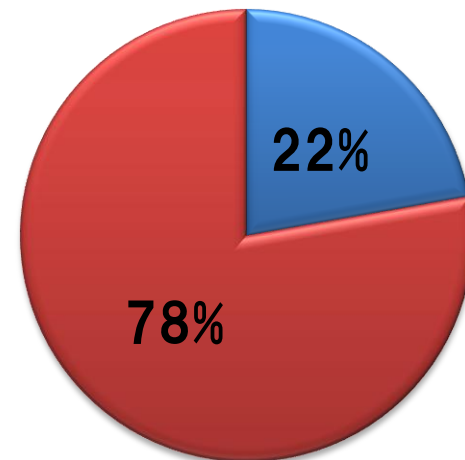

2013年 コメディスタジアム 観客動員数DATA

回数	143	144	145	146	147	148	149	150	151	152	153	154	合計	平均	
日付	1	2	3	4	5	6	7	8	9	10	11	12			
	26	23	30	27	25	29	20	25	21	26	30	21			
	土	土	土	土	土	土	土	土	土	土	土	土			
	晴	雨／曇	曇	晴	晴	晴	晴	雨	晴	曇	晴	曇			
男性	前売	21	22	18	8	27	9	14	34	45	24	19	18	259	21.6
	当日	4	6	0	5	1	0	0	7	1	1	3	3	31	2.6
	関係者			1	4				1					6	0.5
	合計	25	28	19	17	28	9	14	42	46	25	22	21	296	24.7
	比率	34.2	27.7	21.3	16.8	20.7	8.5	15.9	31.3	32.2	23.1	16.1	17.9	266.0	22.2
女性	前売	47	71	69	79	103	96	71	89	94	82	113	95	1009	84.1
	当日	1	2	1	5	4	1	3	3	3	1	2	1	27	2.3
	関係者													0	0.0
	合計	48	73	70	84	107	97	74	92	97	83	115	96	1036	86.3
	比率	65.8	72.3	78.7	83.2	79.3	91.5	84.1	68.7	67.8	76.9	83.9	82.1	934.0	77.8
前売	68	93	87	87	130	105	85	123	139	106	132	113	1268	105.7	
当日	5	8	1	10	5	1	3	10	4	2	5	4	58	4.8	
招待券													0	0.0	
関係者													0	0.0	
不明													0	0.0	
合計	73	101	89	101	135	106	88	134	143	108	137	117	1332	111.0	
前回比 (%)	92.4	138.4	88.1	113.5	133.7	78.5	83.0	152.3	106.7	75.5	126.9	85.4	1274.3	106.2	
前年比 (%)	67.0	106.3	76.1	87.1	133.7	132.5	131.3	161.4	123.3	106.9	141.2	148.1	1414.9	117.9	
出演者数	38	41	37	38	39	39	37	35	43	34	39	40	460	38.3	
前回比 (%)	92.7	107.9	90.2	102.7	102.6	100.0	94.9	94.6	122.9	79.1	114.7	102.6	1204.8	100.4	
前年比 (%)	118.8	136.7	119.4	131.0	102.6	105.4	132.1	97.2	119.4	91.9	125.8	97.6	1377.9	114.8	

合計	73	101	89	101	135	106	88	134	143	108	137	117
前回比 (%)	92.4	138.4	88.1	113.5	133.7	78.5	83.0	152.3	106.7	75.5	126.9	85.4
前年比 (%)	67.0	106.3	76.1	87.1	133.7	132.5	131.3	161.4	123.3	106.9	141.2	148.1

■ 男性
■ 女性