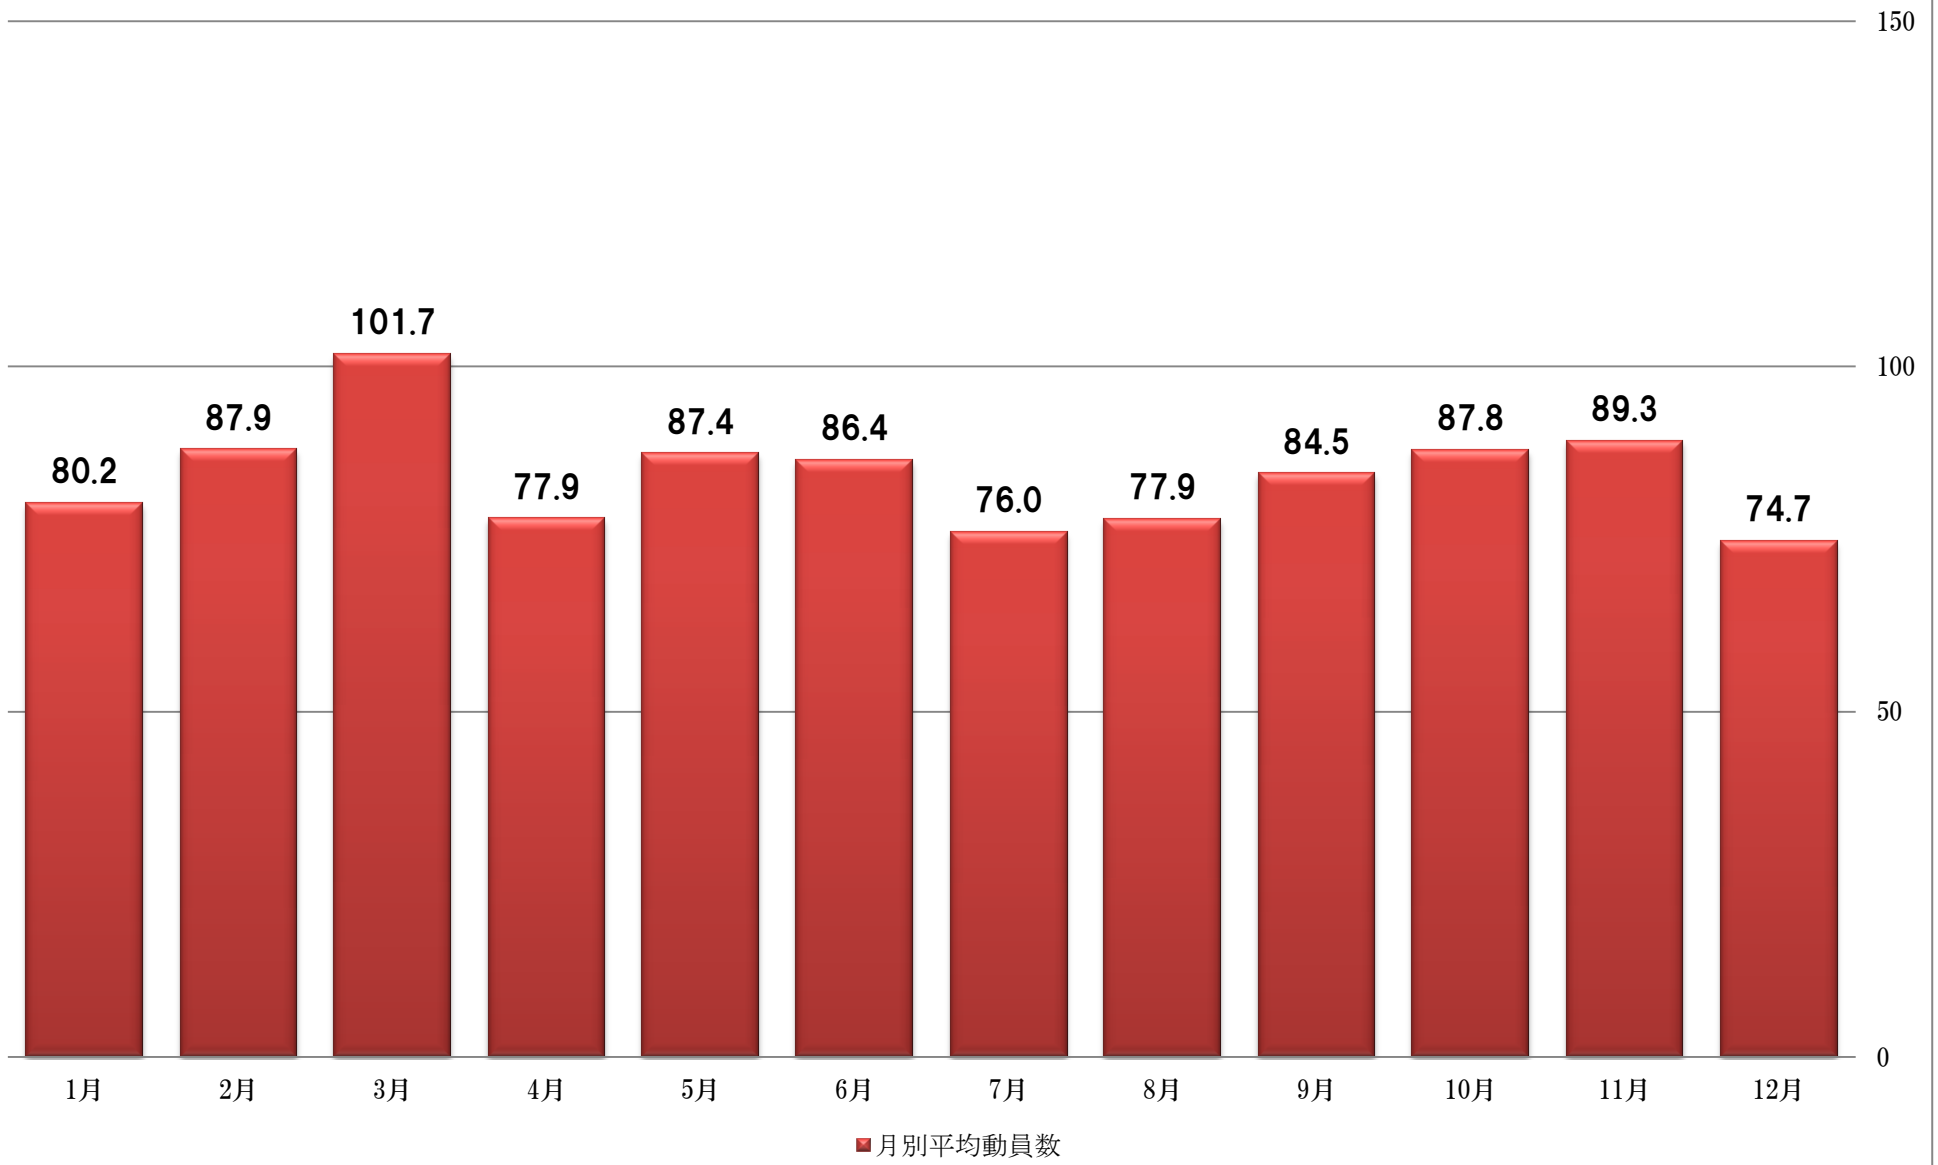

2013年 コメディスタジアム 観客動員数DATA

回数	143	144	145	146	147	148	149	150	151	152	153	154	合計	平均	
日付	1	2	3	4	5	6	7	8	9	10	11	12			
	26	23	30	27	25	29	20	25	21	26	30	21			
	土	土	土	土	土	土	土	土	土	土	土	土			
	晴	雨／曇	曇	晴	晴	晴	晴	雨	晴	曇	晴	曇			
男性	前売	21	22	18	8	27	9	14	34	45	24	19	18	259	21.6
	当日	4	6	0	5	1	0	0	7	1	1	3	3	31	2.6
	関係者			1	4				1					6	0.5
	合計	25	28	19	17	28	9	14	42	46	25	22	21	296	24.7
	比率	34.2	27.7	21.3	16.8	20.7	8.5	15.9	31.3	32.2	23.1	16.1	17.9	266.0	22.2
女性	前売	47	71	69	79	103	96	71	89	94	82	113	95	1009	84.1
	当日	1	2	1	5	4	1	3	3	3	1	2	1	27	2.3
	関係者													0	0.0
	合計	48	73	70	84	107	97	74	92	97	83	115	96	1036	86.3
	比率	65.8	72.3	78.7	83.2	79.3	91.5	84.1	68.7	67.8	76.9	83.9	82.1	934.0	77.8
前売	68	93	87	87	130	105	85	123	139	106	132	113	1268	105.7	
当日	5	8	1	10	5	1	3	10	4	2	5	4	58	4.8	
招待券													0	0.0	
関係者													0	0.0	
不明													0	0.0	
合計	73	101	89	101	135	106	88	134	143	108	137	117	1332	111.0	
前回比 (%)	92.4	138.4	88.1	113.5	133.7	78.5	83.0	152.3	106.7	75.5	126.9	85.4	1274.3	106.2	
前年比 (%)	67.0	106.3	76.1	87.1	133.7	132.5	131.3	161.4	123.3	106.9	141.2	148.1	1414.9	117.9	
出演者数	38	41	37	38	39	39	37	35	43	34	39	40	460	38.3	
前回比 (%)	92.7	107.9	90.2	102.7	102.6	100.0	94.9	94.6	122.9	79.1	114.7	102.6	1204.8	100.4	
前年比 (%)	118.8	136.7	119.4	131.0	102.6	105.4	132.1	97.2	119.4	91.9	125.8	97.6	1377.9	114.8	

観客動員DATA

トータルグラフ

年別平均動員数

(人)

■ 平均

2000年	2001年	2002年	2003年	2004年	2005年	2006年	2007年	2008年	2009年	2010年	2011年	2012年	2013年
21.5	30.8	73.4	47.9	70.5	84.3	70.8	62.5	103.8	133.8	104.0	101.8	96.8	111.0

月別平均動員数

コメディスタジアム 出演者DATA 2013年