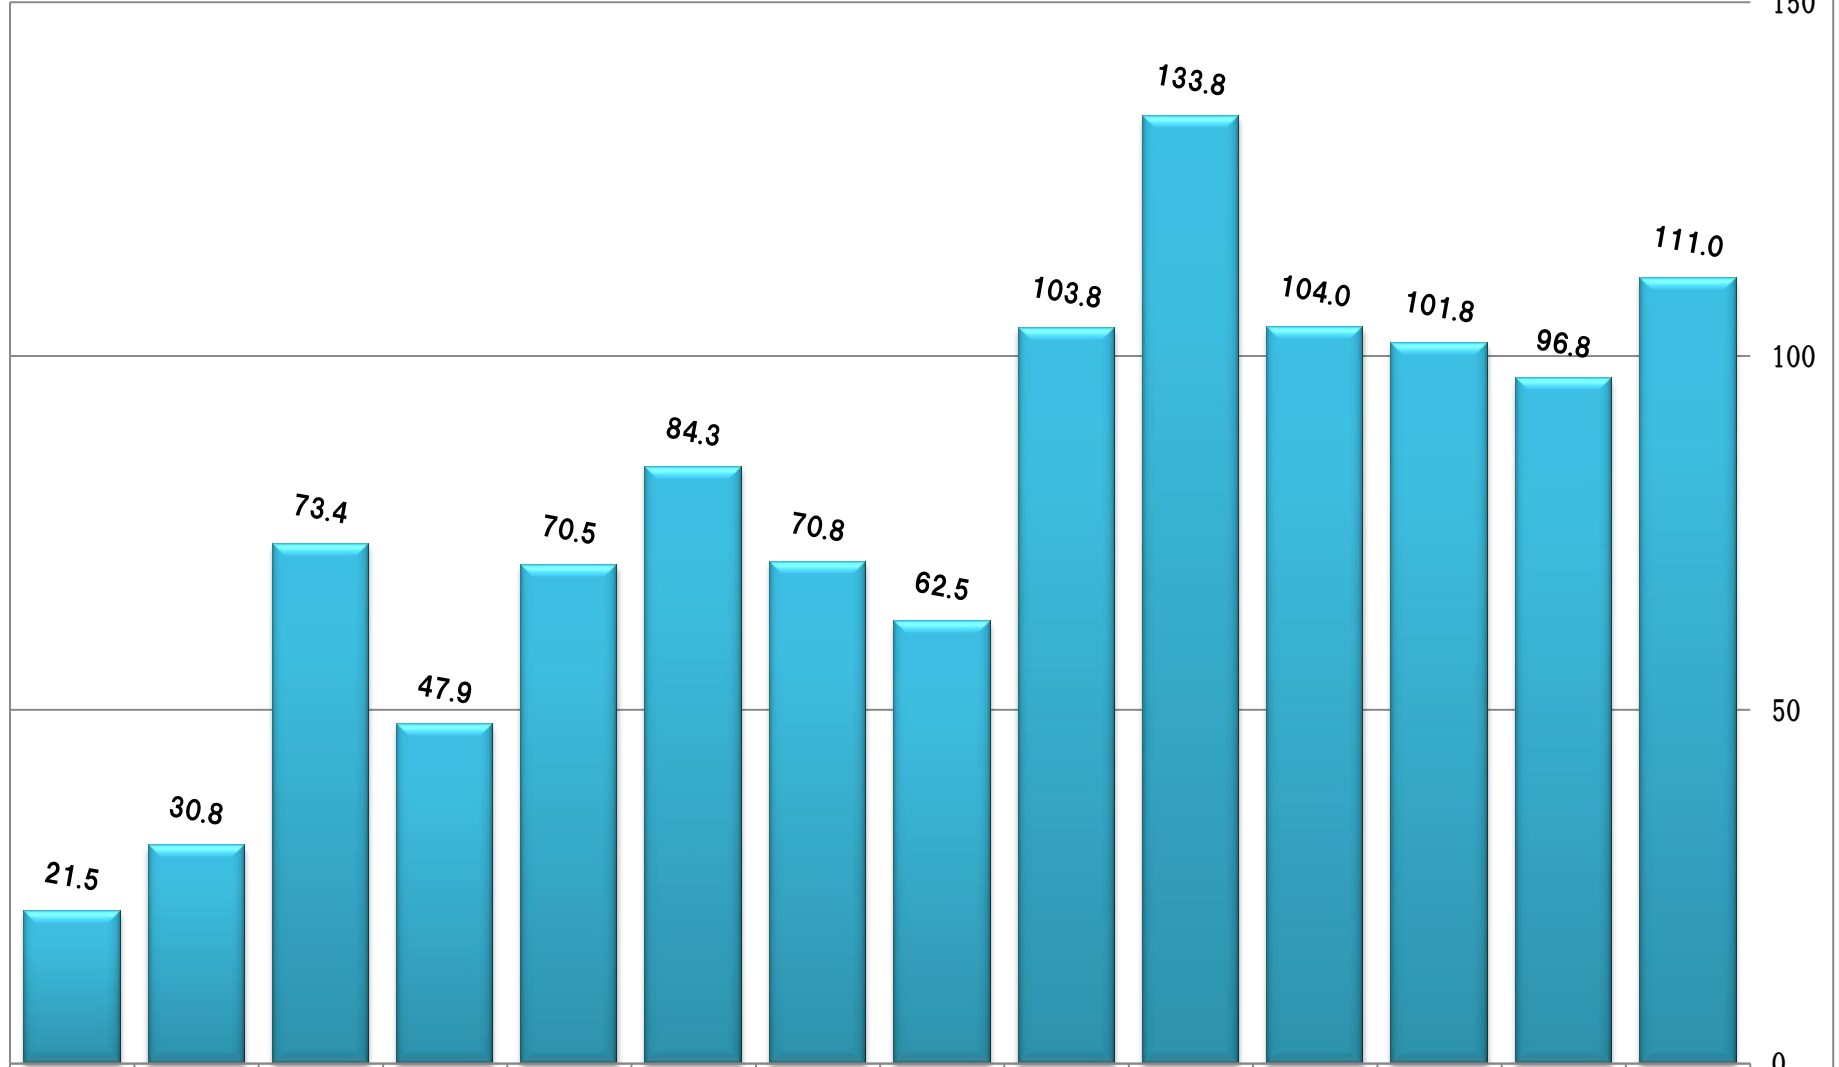

2013年 コメディスタジアム 観客動員数DATA

回数	143	144	145	146	147	148	149	150	151	152	153	154	合計	平均	
日付	1	2	3	4	5	6	7	8	9	10	11	12			
	26	23	30	27	25	29	20	25	21	26	30	21			
	土	土	土	土	土	土	土	土	土	土	土	土			
	晴	雨／曇	曇	晴	晴	晴	晴	雨	晴	曇	晴	曇			
男性	前売	21	22	18	8	27	9	14	34	45	24	19	18	259	21.6
	当日	4	6	0	5	1	0	0	7	1	1	3	3	31	2.6
	関係者			1	4				1					6	0.5
	合計	25	28	19	17	28	9	14	42	46	25	22	21	296	24.7
	比率	34.2	27.7	21.3	16.8	20.7	8.5	15.9	31.3	32.2	23.1	16.1	17.9	266.0	22.2
女性	前売	47	71	69	79	103	96	71	89	94	82	113	95	1009	84.1
	当日	1	2	1	5	4	1	3	3	3	1	2	1	27	2.3
	関係者													0	0.0
	合計	48	73	70	84	107	97	74	92	97	83	115	96	1036	86.3
	比率	65.8	72.3	78.7	83.2	79.3	91.5	84.1	68.7	67.8	76.9	83.9	82.1	934.0	77.8
前売	68	93	87	87	130	105	85	123	139	106	132	113	1268	105.7	
当日	5	8	1	10	5	1	3	10	4	2	5	4	58	4.8	
招待券													0	0.0	
関係者													0	0.0	
不明													0	0.0	
合計	73	101	89	101	135	106	88	134	143	108	137	117	1332	111.0	
前回比 (%)	92.4	138.4	88.1	113.5	133.7	78.5	83.0	152.3	106.7	75.5	126.9	85.4	1274.3	106.2	
前年比 (%)	67.0	106.3	76.1	87.1	133.7	132.5	131.3	161.4	123.3	106.9	141.2	148.1	1414.9	117.9	
出演者数	38	41	37	38	39	39	37	35	43	34	39	40	460	38.3	
前回比 (%)	92.7	107.9	90.2	102.7	102.6	100.0	94.9	94.6	122.9	79.1	114.7	102.6	1204.8	100.4	
前年比 (%)	118.8	136.7	119.4	131.0	102.6	105.4	132.1	97.2	119.4	91.9	125.8	97.6	1377.9	114.8	

観客動員DATA

トータルグラフ

年別平均動員数

(人)

■ 平均

2000年	2001年	2002年	2003年	2004年	2005年	2006年	2007年	2008年	2009年	2010年	2011年	2012年	2013年
21.5	30.8	73.4	47.9	70.5	84.3	70.8	62.5	103.8	133.8	104.0	101.8	96.8	111.0

月別平均動員数

コメディスタジアム 出演者DATA 2013年