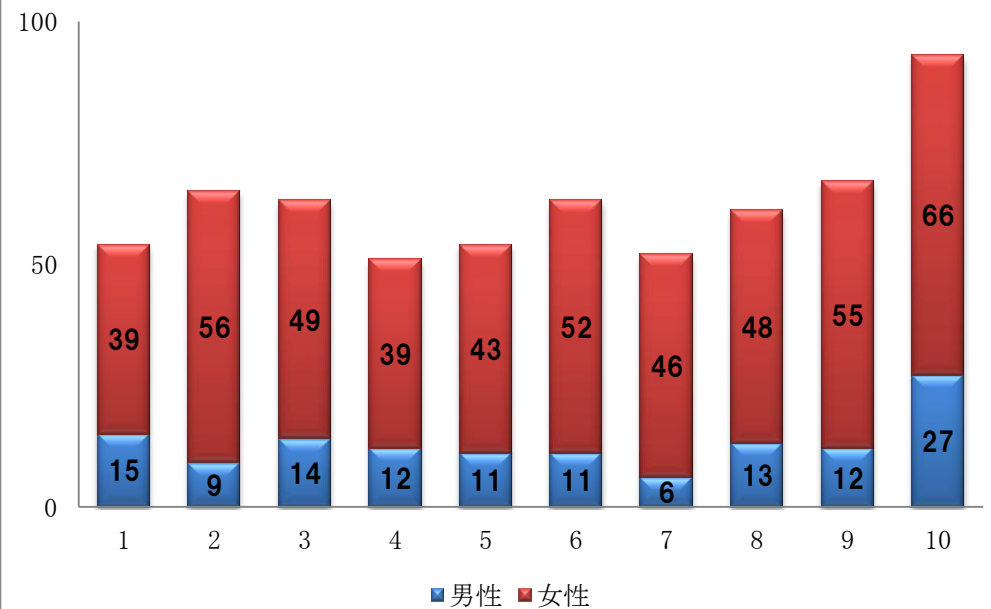

(%)

男女構成比

■ 女性	72.222	86.154	77.778	73.585	79.63	82.54	88.462	78.689	82.09	70.968
■ 男性	27.778	13.846	22.222	22.642	20.37	17.46	11.538	21.311	17.91	29.032