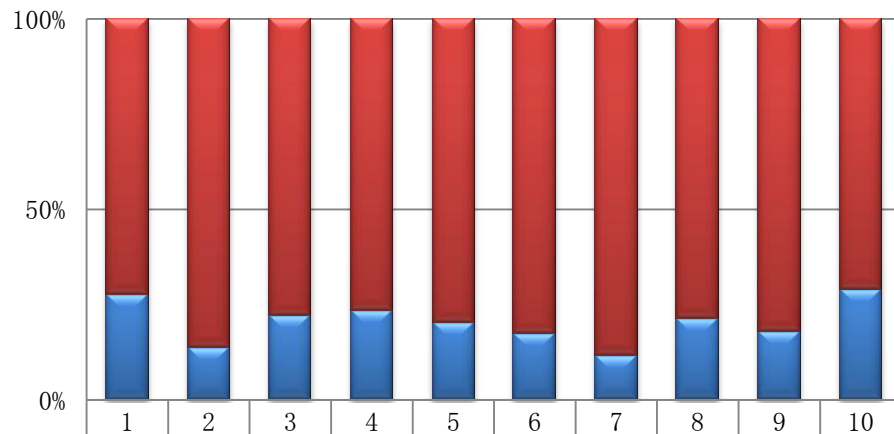

男女構成比

■ 女性	72.222	86.154	77.778	73.585	79.63	82.54	88.462	78.689	82.09	70.968
■ 男性	27.778	13.846	22.222	22.642	20.37	17.46	11.538	21.311	17.91	29.032