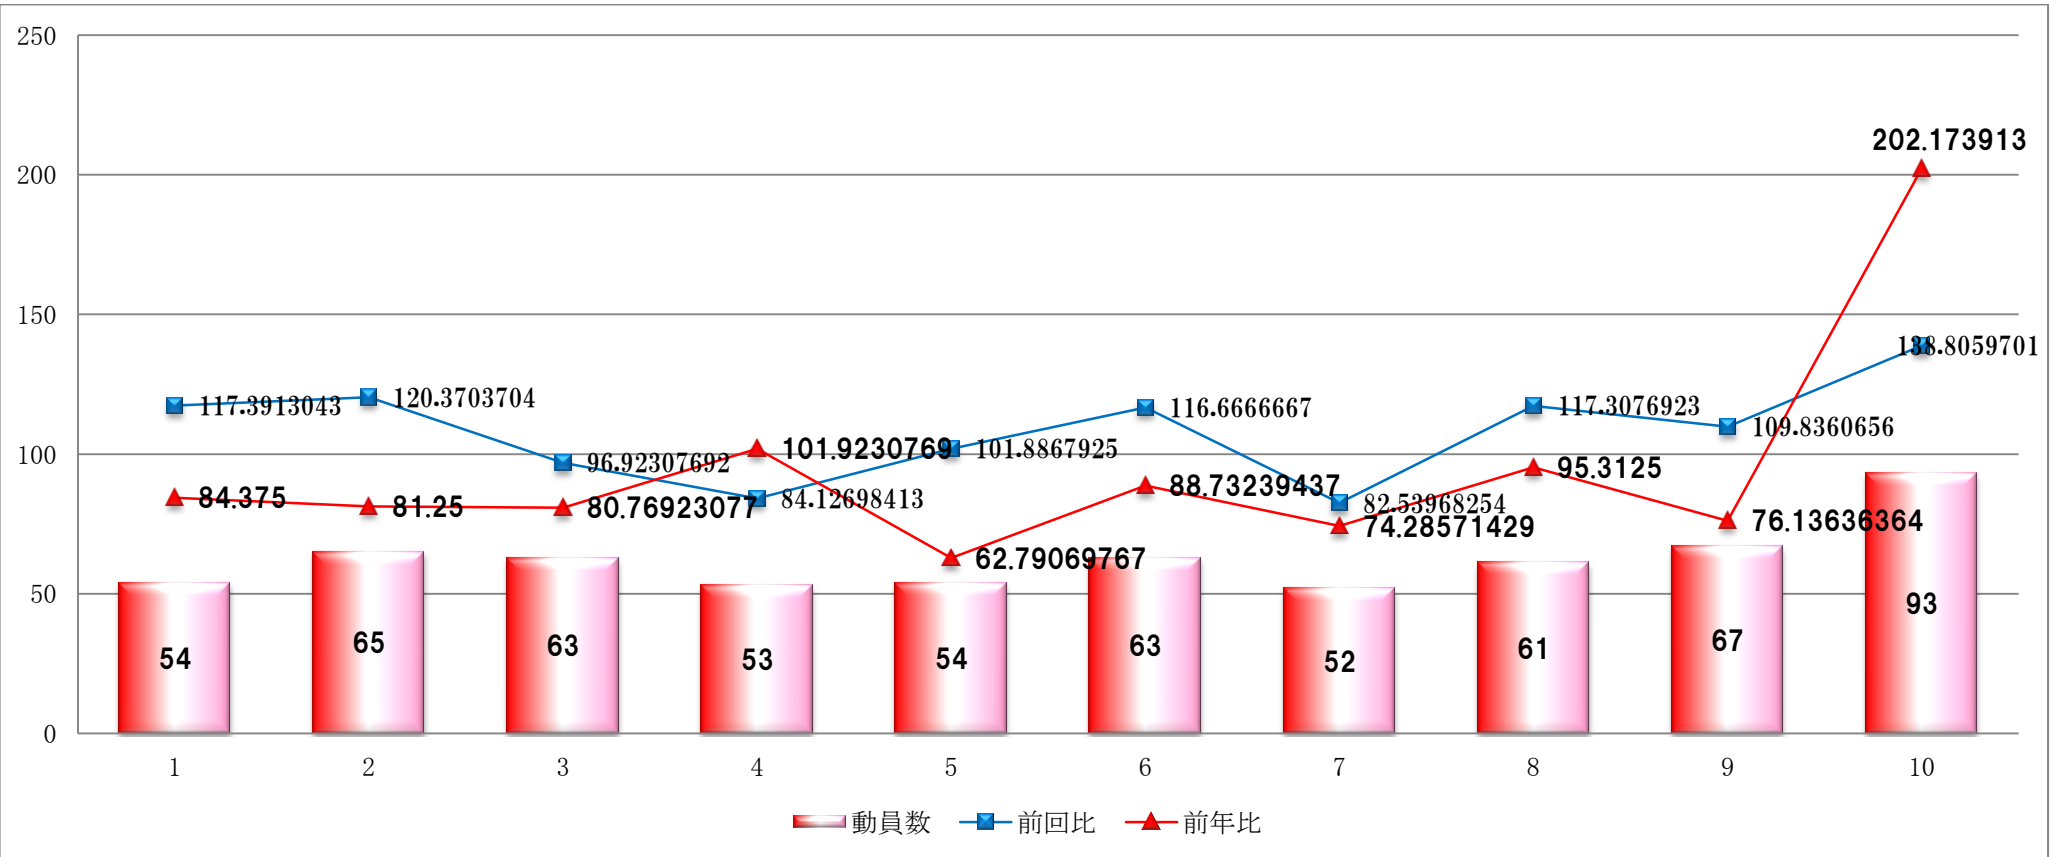

2007年 コメディスタジアム 観客動員数DATA

回数		75	76	77	78	79	80	81	82	83	84	合計	平均
日付		1	2	3	4	5	7	8	9	10	12		
		12	23	23	13	25	27	24	29	31	15		
		金	金	金	金	金	金	金	土	水	土		
		晴	雨／曇	晴	曇／雨	雨	晴	晴	雨	晴	晴		
男性	前売	13	3	9	6	5	5	5	11	8	26	91	9.1
	当日	2	6	2	6	6	5	1	1	3	1	33	3.3
	関係者	0	0	3	0	0	1	0	1	1	0	6	0.6
	合計	15	9	14	12	11	11	6	13	12	27	130	13
	比率	27.77778	13.84615	22.22222	22.64151	20.37037	17.46032	11.53846	21.31148	17.91045	29.03226	20.8	
女性	前売	33	44	40	38	40	46	39	42	51	57	430	43
	当日	6	12	9	1	3	5	7	6	4	9	62	6.2
	関係者	0	0	0	0	0	1	0	0	0	0	1	0.1
	合計	39	56	49	39	43	52	46	48	55	66	493	49.3
	比率	72.22222	86.15385	77.77778	73.58491	79.62963	82.53968	88.46154	78.68852	82.08955	70.96774	78.88	
前売		46	47	49	44	45	51	44	53	59	83	521	52.1
当日		8	18	11	7	9	10	8	7	7	10	95	9.5
関係者		0	0	3	0	0	2	0	1	1	0	7	0.7
不明		0	0	0	2	0	0	0	0	0	0	2	0.2
合計		54	65	63	53	54	63	52	61	67	93	625	62.5
前回比 (%)		117.3913	120.3704	96.92308	84.12698	101.8868	116.6667	82.53968	117.3077	109.8361	138.806		
前年比 (%)		84.375	81.25	80.76923	101.9231	62.7907	88.73239	74.28571	95.3125	76.13636	202.1739		
出演者数		37	35	40	36	42	31	35	36	38	45	375	37.5
前回比 (%)		100	94.59459	114.2857	90	116.6667	73.80952	112.9032	102.8571	105.5556	118.4211		
前年比 (%)		92.5	81.39535	105.2632	90	102.439	79.48718	125	87.80488	97.4359	121.6216		