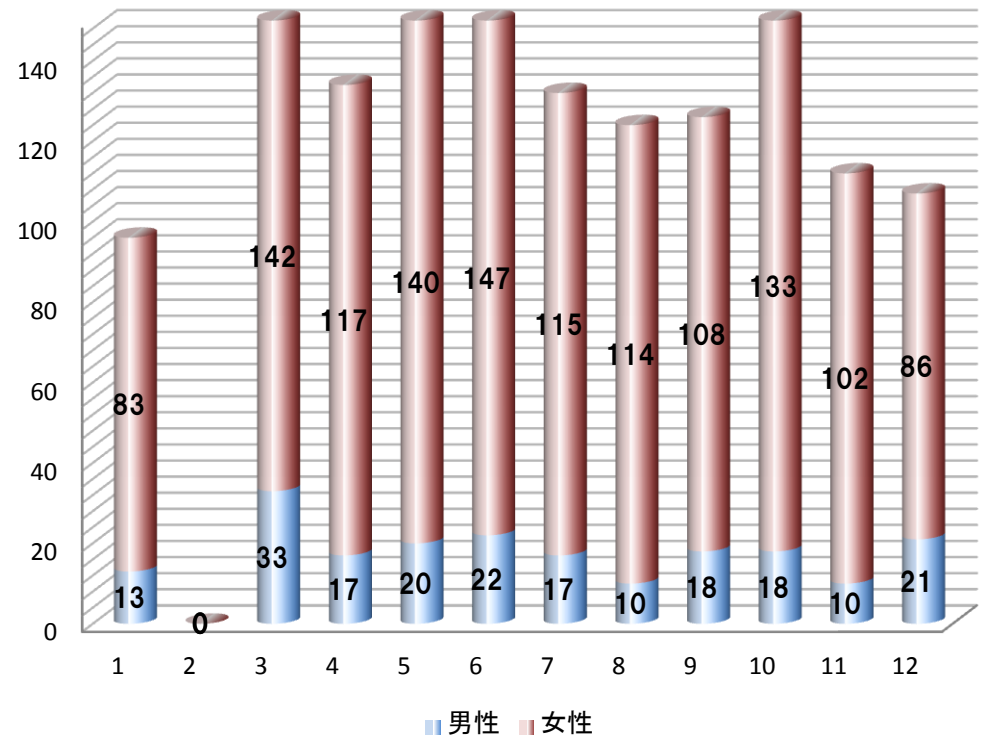

2009年觀客動員DATA