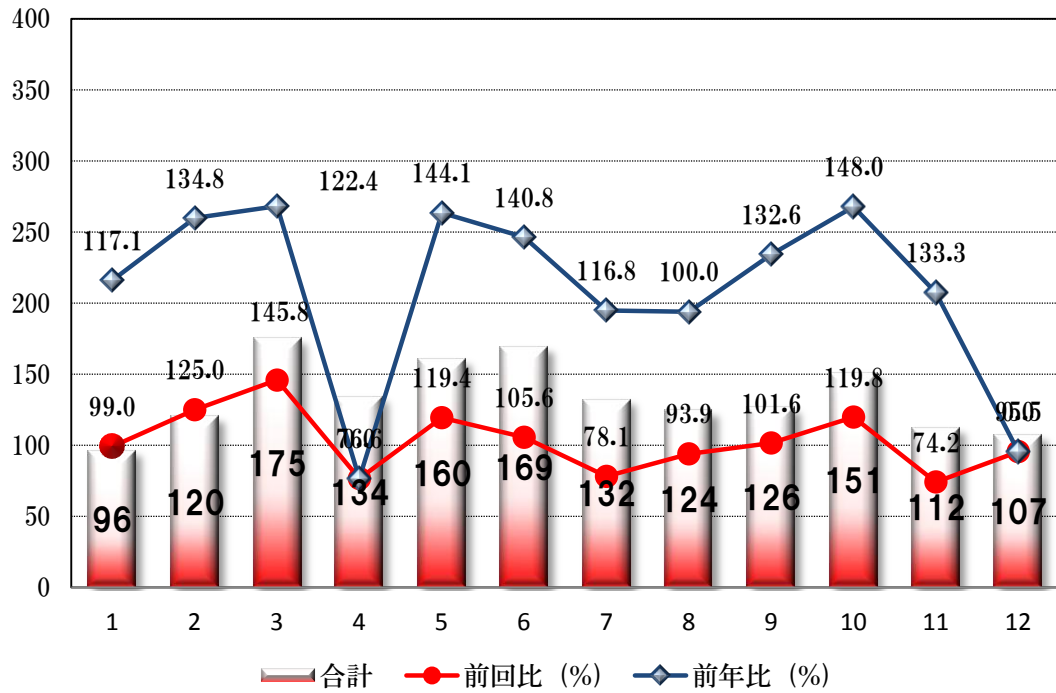

2009年觀客動員DATA