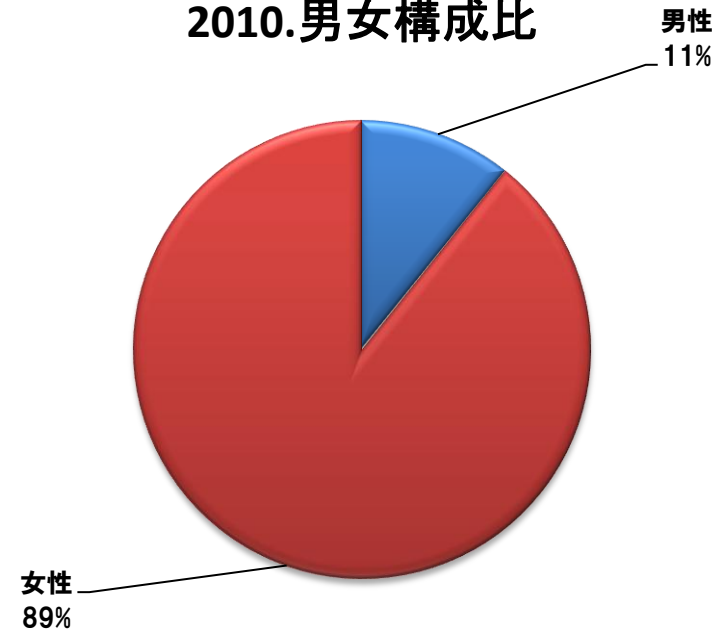

2010.男女構成比