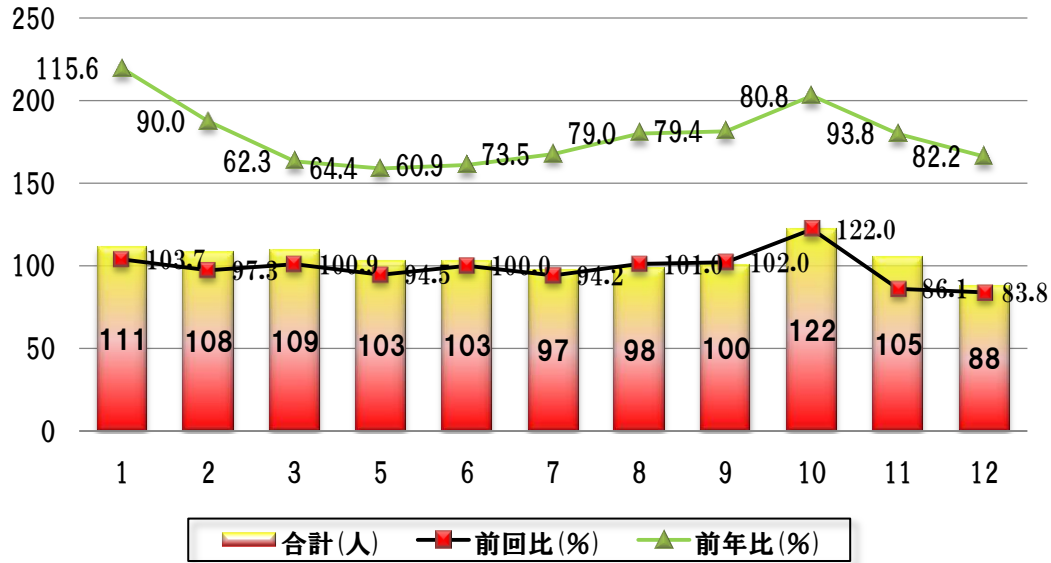

2010年観客動員DATA