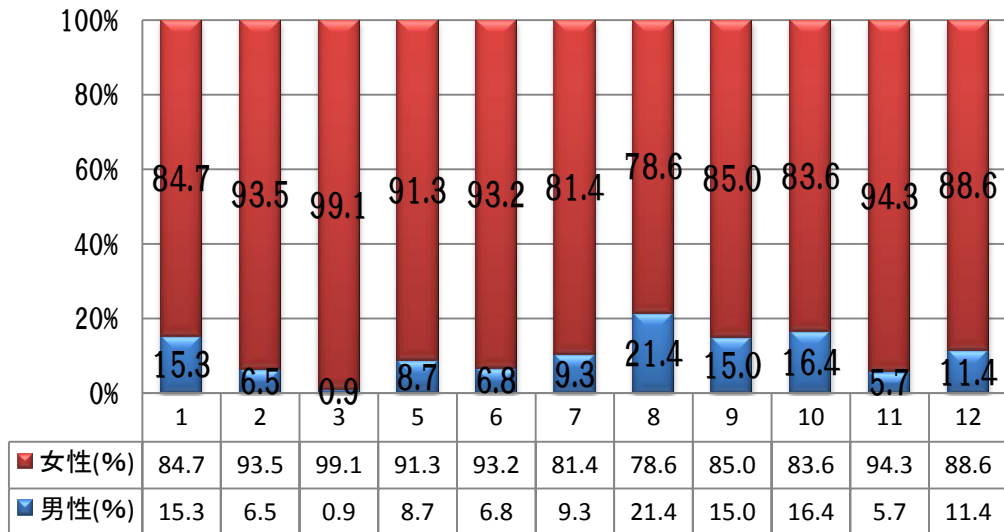

2010年観客動員DATA

2010.男女構成比

月別男女構成比