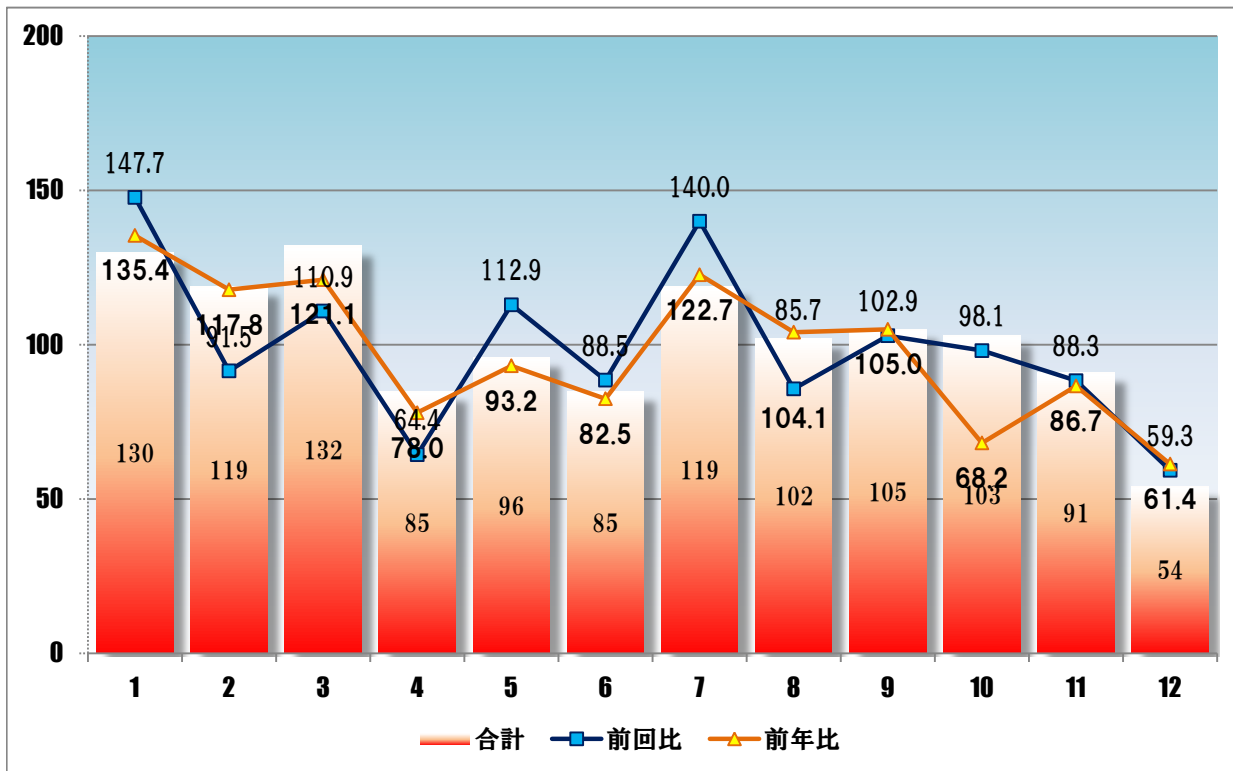

2011年 コメディスタジアム 観客動員数DATA

回数		119	120	121	122	123	124	125	126	127	128	129	130	合計	平均
日付		1	2	3	4	5	6	7	8	9	10	11	12		
		22	19	19	30	30	17	30	27	24	29	19	17		
		土	土	土	土	月	金	土	土	土	土	土	土		
		晴	晴	曇	晴	曇/晴	曇/晴	晴	雨/曇	晴	晴	雨	晴		
男性	前売	16	21	14	9	23	15		15	15	22	17	9	176	14.7
	当日	8	2	7	4	1	3		12	8	1	2	0	48	4.0
	関係者	0	0	0	0	0	0		0	0	0	0	0	0	0.0
	合計	24	23	21	13	24	18	11	27	23	23	19	9	235	19.6
	比率	18.5	19.3	15.9	15.3	25.0	21.2	9.2	26.5	21.9	22.3	20.9	16.7	232.7	19.4
女性	前売	96	93	101	68	66	64		70	81	78	71	45	833	69.4
	当日	10	3	10	4	6	3		5	1	2	1	0	45	3.8
	関係者	0	0	0	0	0	0		0	0	0	0	0	0	0.0
	合計	106	96	111	72	72	67	108	75	82	80	72	45	986	82.2
	比率	81.5	80.7	84.1	84.7	75.0	78.8	90.8	73.5	78.1	77.7	79.1	83.3	967.3	80.6
前売		24	114	115	77	89	79	112	85	96	100	88	54	1033	86.1
当日		106	5	17	8	6	6	4	17	9	3	3	0	184	15.3
招待券		0	0	0	0	0	0	0	0	0	0	0	0	0	0.0
関係者		0	0	0	0	0	0	0	0	0	0	0	0	0	0.0
不明		0	0	0	0	0	0	0	0	0	0	0	0	0	0.0
合計		130	119	132	85	96	85	119	102	105	103	91	54	1221	101.8
前回比 (%)		147.7	91.5	110.9	64.4	112.9	88.5	140.0	85.7	102.9	98.1	88.3	59.3		0.0
前年比 (%)		135.4	117.8	121.1	78.0	93.2	82.5	122.7	104.1	105.0	68.2	86.7	61.4		0.0
出演者数		33	39	40	43	41	37	33	33	36	36	31	27	429	35.8
前回比 (%)		132.0	118.2	102.6	107.5	95.3	90.2	89.2	100.0	109.1	100.0	86.1	87.1		0.0
前年比 (%)		78.6	83.0	#DIV/0!	89.6	107.9	105.7	106.5	91.7	128.6	92.3	88.6	108.0		0.0