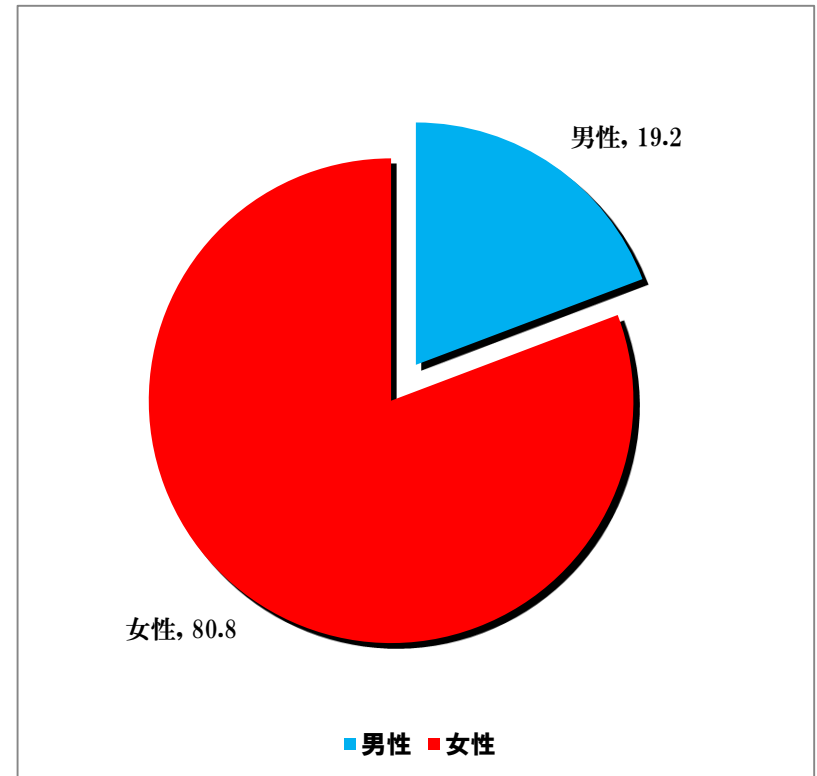

2011年 コメディスタジアム 観客動員数DATA

回数		119	120	121	122	123	124	125	126	127	128	129	130	合計	平均
日付		1	2	3	4	5	6	7	8	9	10	11	12		
		22	19	19	30	30	17	30	27	24	29	19	17		
		土	土	土	土	月	金	土	土	土	土	土	土		
		晴	晴	曇	晴	曇/晴	曇/晴	晴	雨/曇	晴	晴	雨	晴		
男性	前売	16	21	14	9	23	15		15	15	22	17	9	176	14.7
	当日	8	2	7	4	1	3		12	8	1	2	0	48	4.0
	関係者	0	0	0	0	0	0		0	0	0	0	0	0	0.0
	合計	24	23	21	13	24	18	11	27	23	23	19	9	235	19.6
	比率	18.5	19.3	15.9	15.3	25.0	21.2	9.2	26.5	21.9	22.3	20.9	16.7	232.7	19.4
女性	前売	96	93	101	68	66	64		70	81	78	71	45	833	69.4
	当日	10	3	10	4	6	3		5	1	2	1	0	45	3.8
	関係者	0	0	0	0	0	0		0	0	0	0	0	0	0.0
	合計	106	96	111	72	72	67	108	75	82	80	72	45	986	82.2
	比率	81.5	80.7	84.1	84.7	75.0	78.8	90.8	73.5	78.1	77.7	79.1	83.3	967.3	80.6
前売		24	114	115	77	89	79	112	85	96	100	88	54	1033	86.1
当日		106	5	17	8	6	6	4	17	9	3	3	0	184	15.3
招待券		0	0	0	0	0	0	0	0	0	0	0	0	0	0.0
関係者		0	0	0	0	0	0	0	0	0	0	0	0	0	0.0
不明		0	0	0	0	0	0	0	0	0	0	0	0	0	0.0
合計		130	119	132	85	96	85	119	102	105	103	91	54	1221	101.8
前回比 (%)		147.7	91.5	110.9	64.4	112.9	88.5	140.0	85.7	102.9	98.1	88.3	59.3		0.0
前年比 (%)		135.4	117.8	121.1	78.0	93.2	82.5	122.7	104.1	105.0	68.2	86.7	61.4		0.0
出演者数		33	39	40	43	41	37	33	33	36	36	31	27	429	35.8
前回比 (%)		132.0	118.2	102.6	107.5	95.3	90.2	89.2	100.0	109.1	100.0	86.1	87.1		0.0
前年比 (%)		78.6	83.0	#DIV/0!	89.6	107.9	105.7	106.5	91.7	128.6	92.3	88.6	108.0		0.0