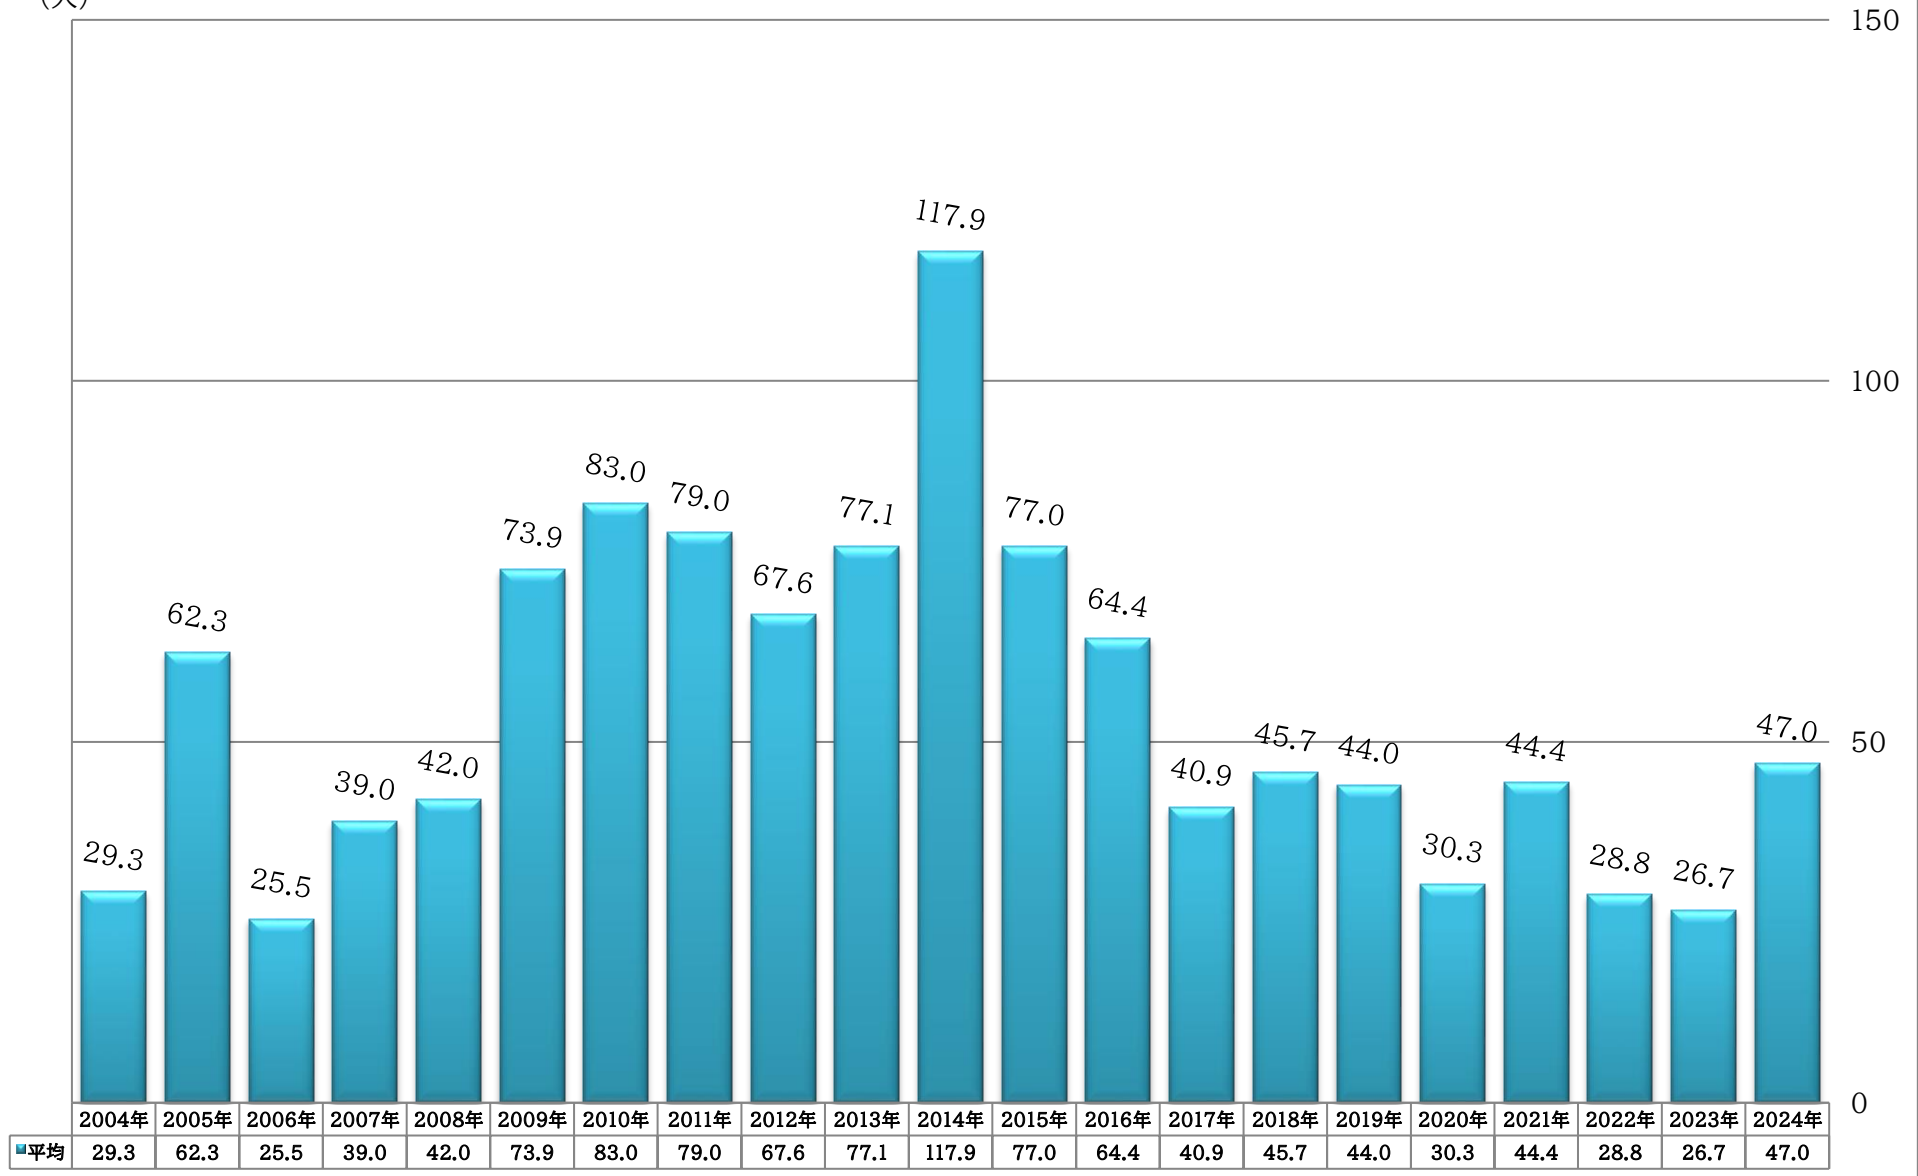

C★マン年別平均動員数

(人)