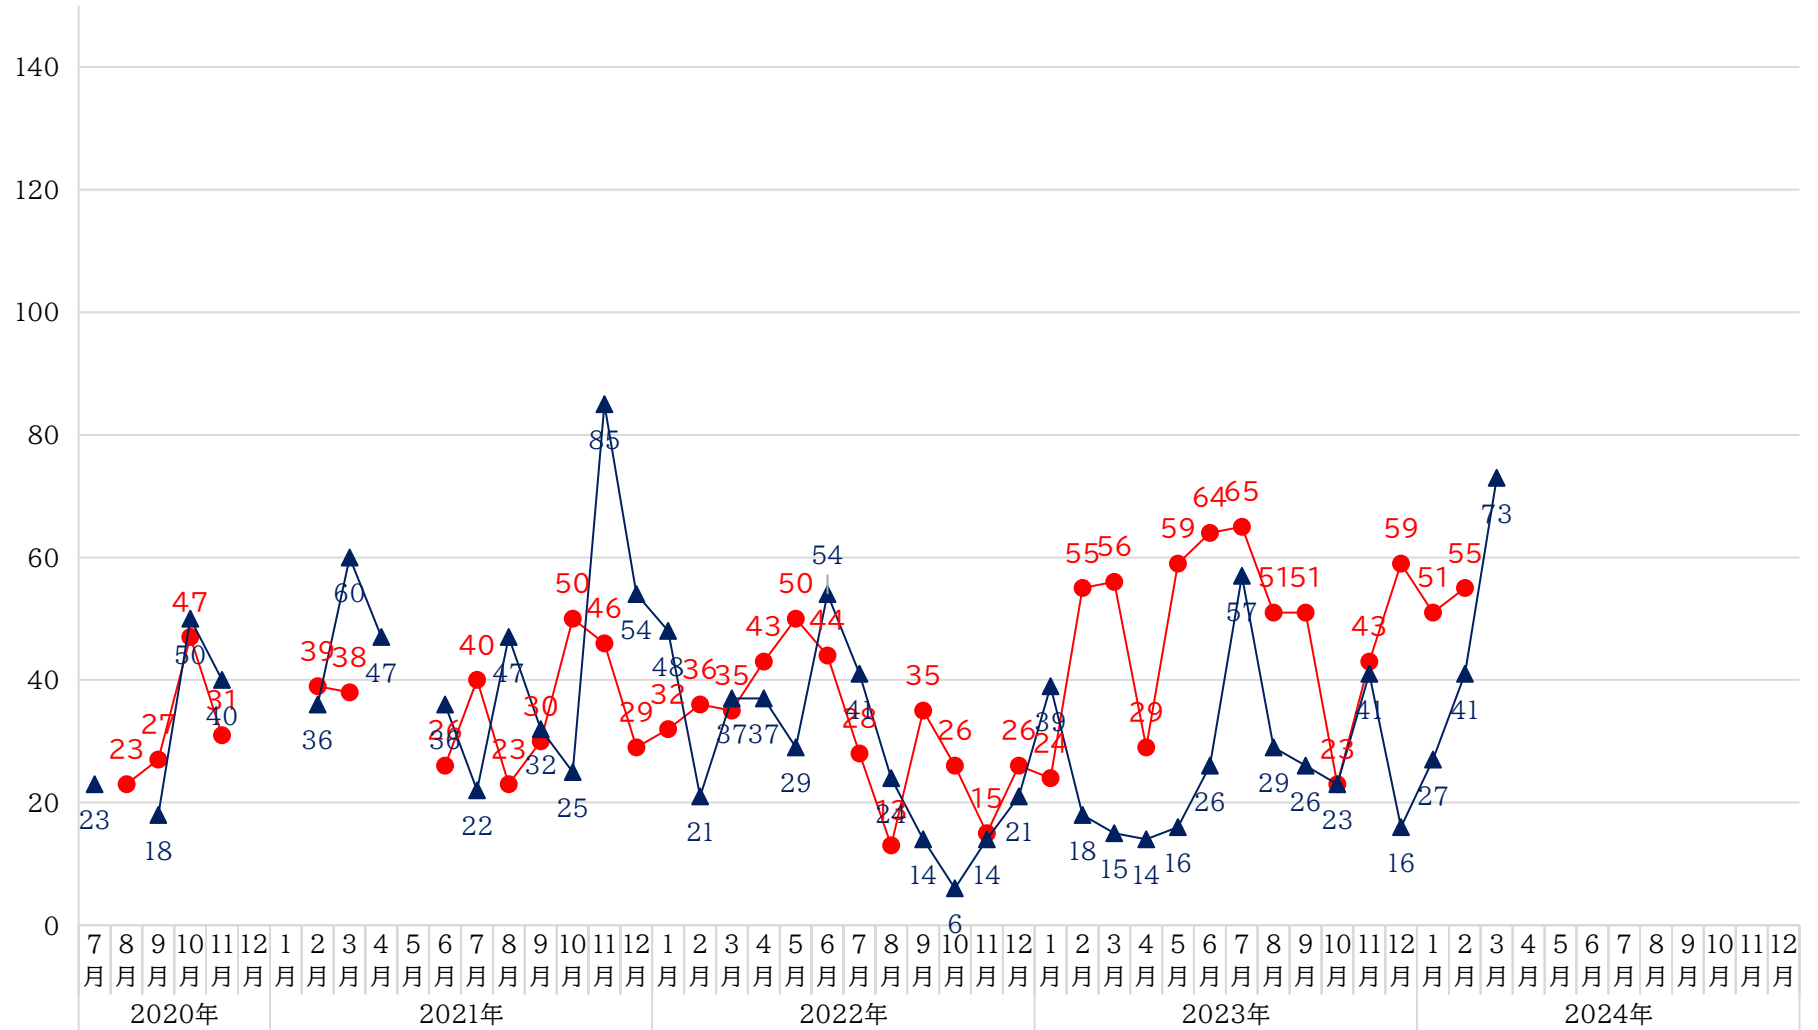

# CMAN☆観客動員数総合DATA

	1月	2月	3月	4月	5月	6月	7月	8月	9月	10月	11月	12月	合計	回数	平均	
2004年				34	30			23			30		117	4	29.3	
2005年			40			89			58				187	3	62.3	
2006年	23						28						51	2	25.5	
2007年		56					37					24	117	3	39.0	
2008年							37					47	84	2	42.0	
2009年		64		87	118	89	73	75	69	93	27	44	739	10	73.9	
2010年	63	82	87	74		96	84	76	82	82	96	91	913	11	83.0	
2011年	123	152	104	57	85	84	65	38	62	67	51	60	948	12	79.0	
2012年	58	47	57	76	105	53			81			64	541	8	67.6	
2013年	50			34	99		96	62	86		146	44	617	8	77.1	
2014年	84	95	117	111	134	134	134	118	120	122	128		1,297	11	117.9	
2015年	76	119	86	95	100		106	29	73	59	62	42	847	11	77.0	
2016年	82	67		78	59	103	59	47	48	51	51	63	708	11	64.4	
2017年	37	38	58	57	51	60	46	34	19	20	30		450	11	40.9	
2018年	84	34		57	75	52	26	35	30	24	38	48	503	11	45.7	
2019年	53	43		82	27	35	34	51			40	31	396	9	44.0	
2020年	30	21					23		18	50	40		182	6	30.3	
2021年		36		47			36	47	32	25	85	54	444	8 2	10	44.4
		60			22											
2022年	48	21	37	37	29	54	41	24	14	6	14	21	346	12	28.8	
2023年	39	18	15	14	16	26	57	29	26	23	41	16	320	12	26.7	
2024年	27	41	73											3		
合計	877	994	674	940	928	875	1004	688	818	622	879	649	9,807	10	981	
回数	15	17	10	15	13	12	18	14	15	12	15	14		170		
平均	58.5	58.5	67.4	62.7	71.4	72.9	55.8	49.1	54.5	51.8	58.6	46.4		58		

# C★マン月別平均動員数

■ 男性(%) ■ 女性(%)

# コメスタ&C★マン 観客動員グラフ'20.07-(コロナ禍以降)

● コメスタ ▲ C★マン

● コメスタ	23	27	47	31	40	39	38	26	40	23	30	50	46	29	32	37	35	43	50	44	28	35	26	26	24	15	21	26	24	55	56	29	59	64	65	51	51	23	43	41	16	59	51	55
▲ C★マン	23	18	50	40	36	60	47	36	22	47	32	25	85	54	48	32	37	37	29	54	44	28	14	14	6	14	21	39	18	15	14	16	26	57	29	26	23	41	16	27	41	73		

# コメスタ&Cマン 観客動員比較グラフ2004年～