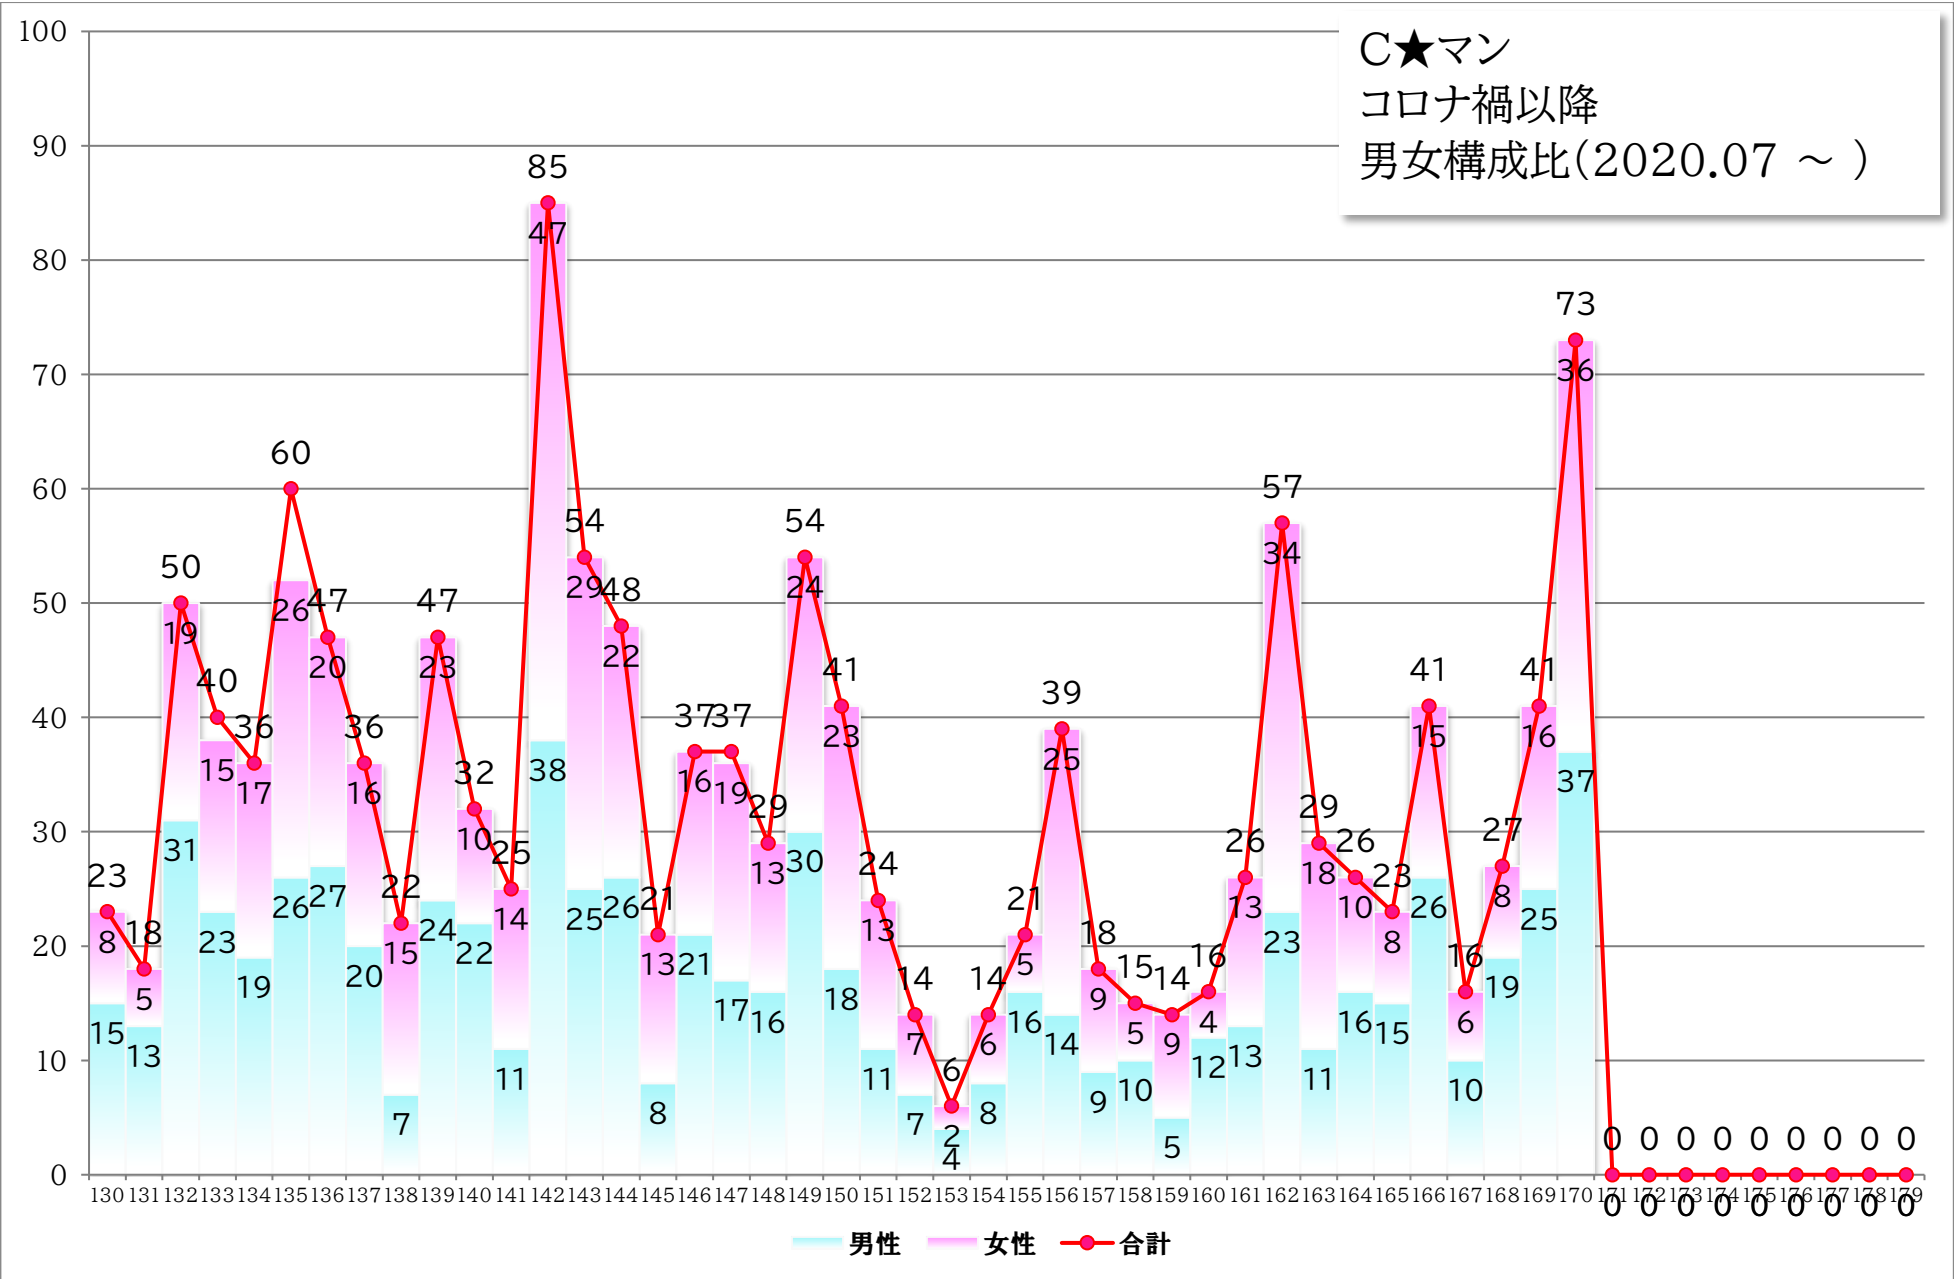

C★マン
コロナ禍以降
男女構成比(2020.07 ~)

— 男性 — 女性 — 合計