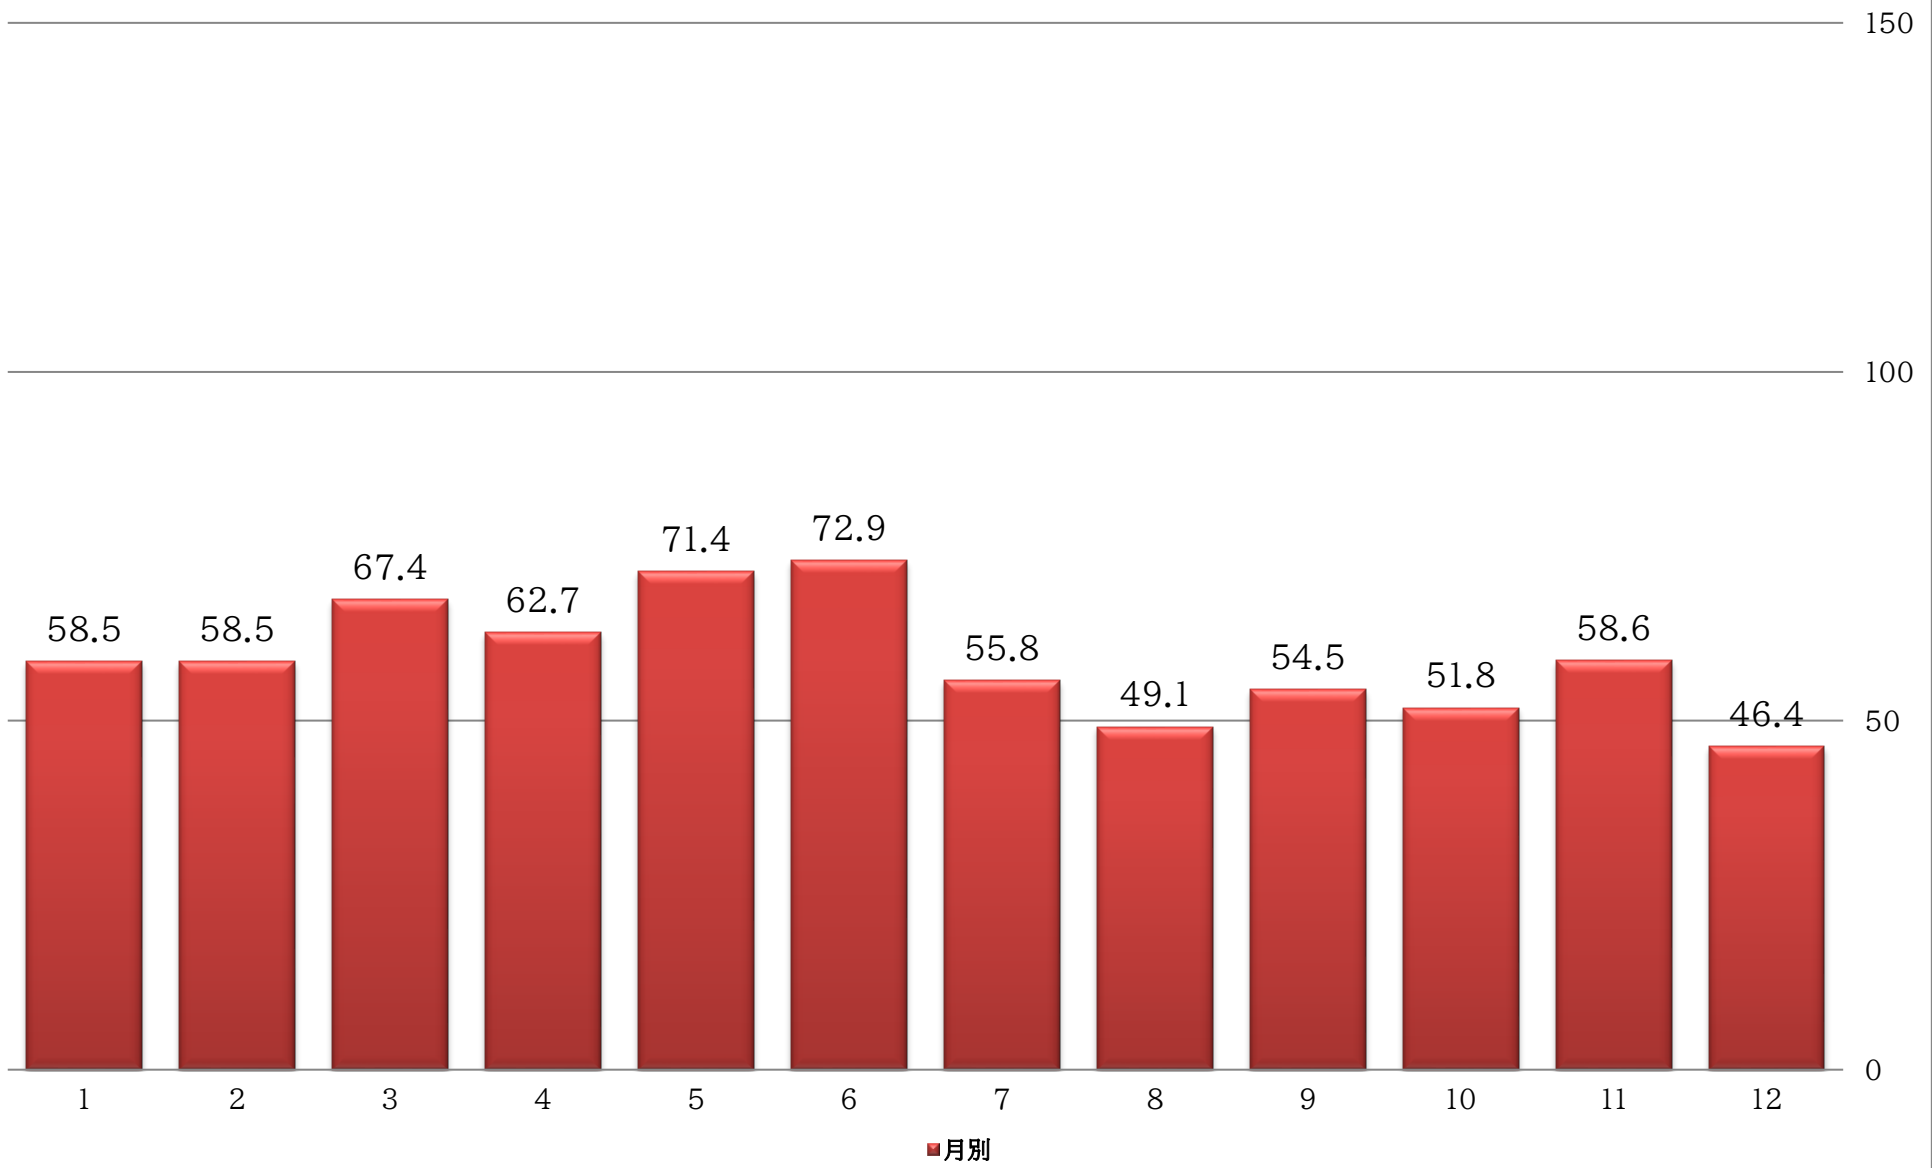

C★マン月別平均動員数