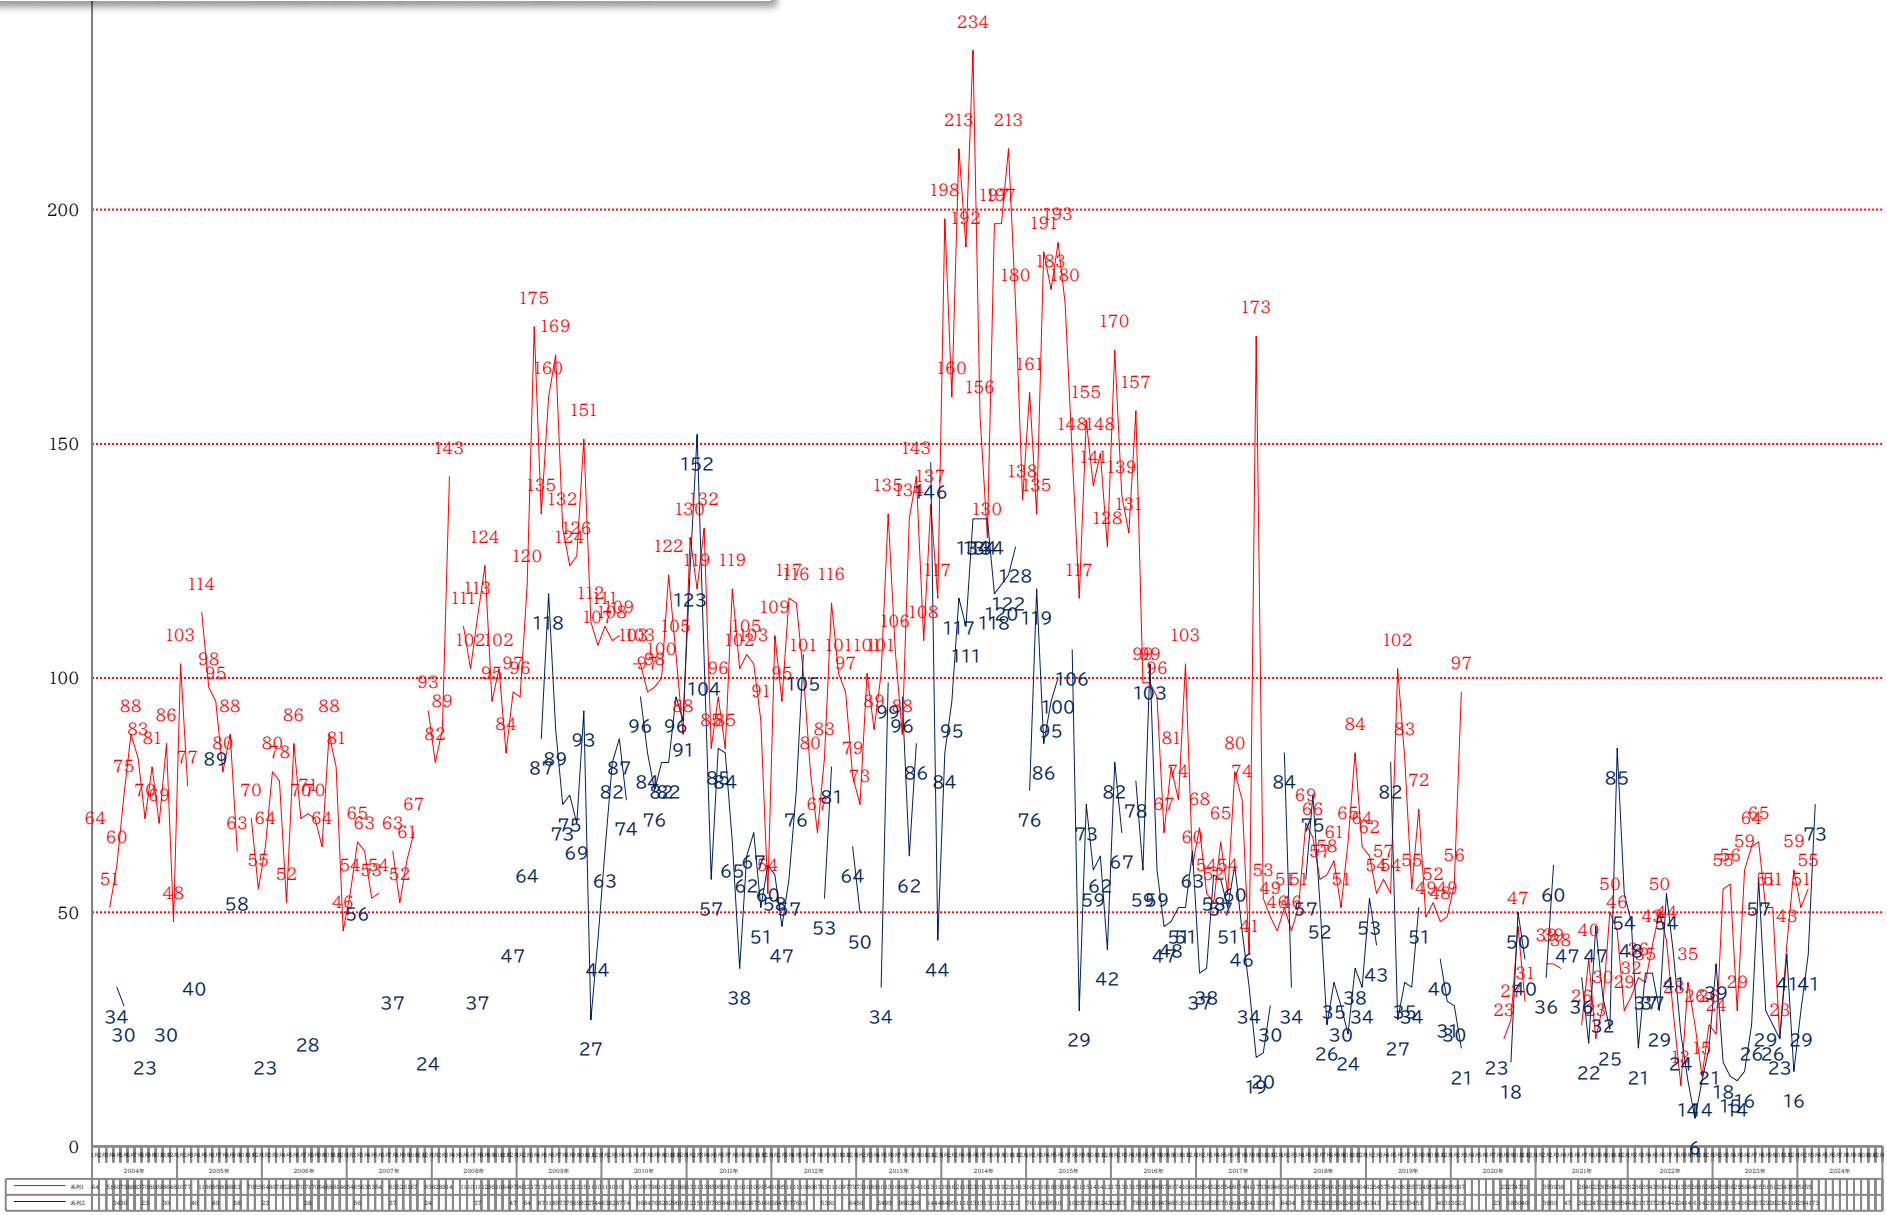

# コメスタ&C★マン 観客動員グラフ'20.07-(コロナ禍以降)

● コメスタ ▲ C★マン

● コメスタ	23	27	47	31	40	39	38	26	40	23	30	50	46	29	32	37	35	43	50	44	28	35	26	26	24	15	21	26	24	55	56	29	59	64	65	51	51	23	43	41	16	59	51	55
▲ C★マン	23	18	50	40	36	60	47	36	22	47	32	25	85	54	48	32	37	37	29	54	44	28	14	14	6	14	21	39	18	15	14	16	26	57	29	26	23	41	16	27	41	73		

C★マン  
 コロナ禍以降  
 男女構成比(2020.07 ~ )

— 男性 — 女性 — 合計

C★マン  
コロナ禍以降  
男女構成比(2020.07 ~ )

■ 男性 (%) ■ 女性 (%) ■ 不明 (%)

# コメスタ&Cマン 観客動員比較グラフ2004年～

# コメスタ&Cマン 観客動員比較グラフ2010年～