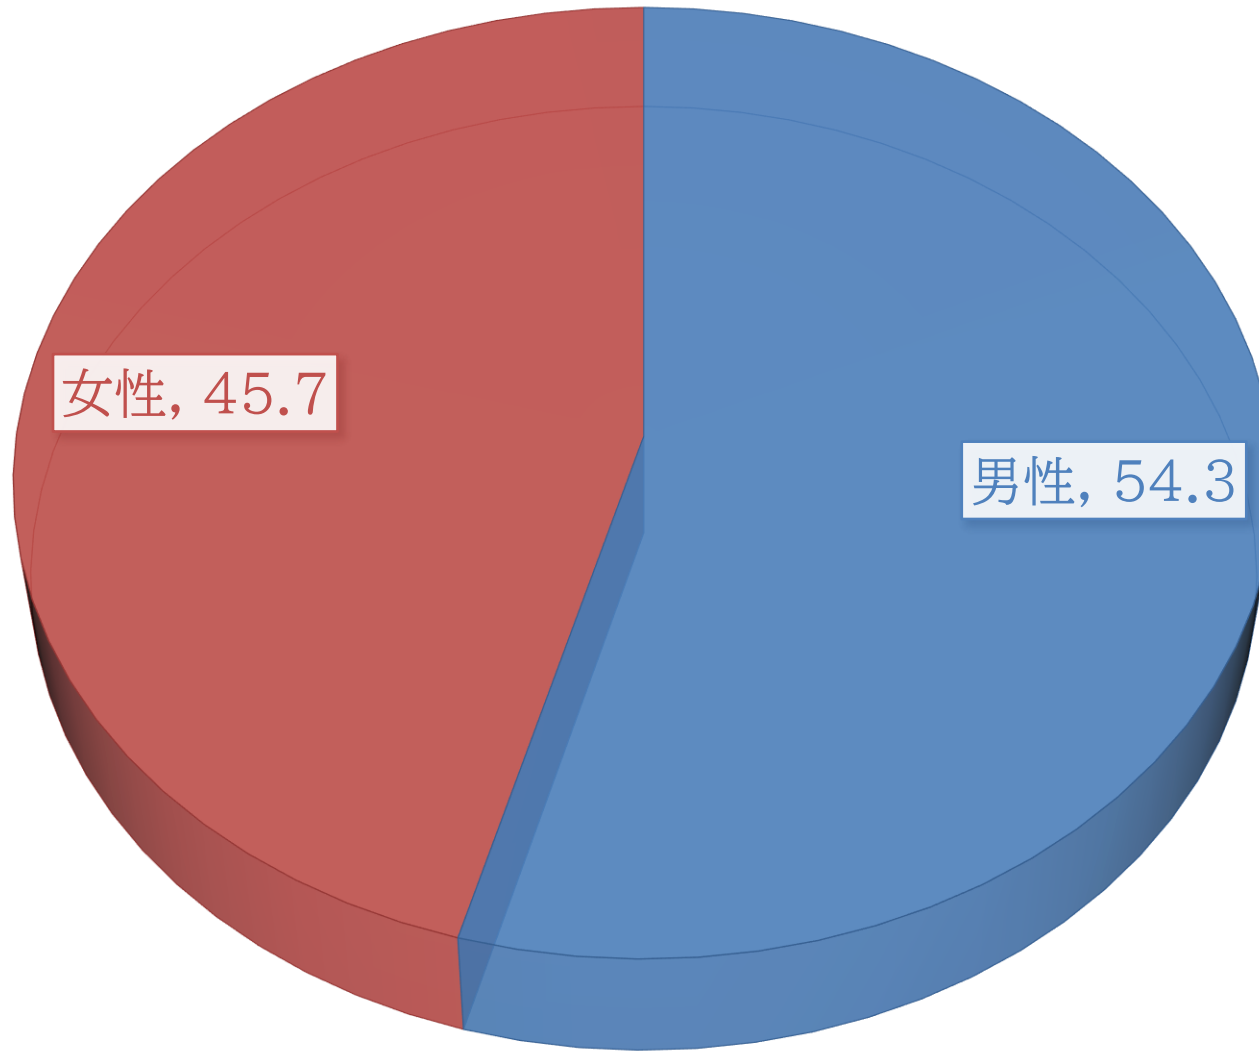

第161回～第170回 C★マン 観客動員数DATA

回数		161	162	163	164	165	166	167	168	169	170	合計	平均	
日付		2023						2024						
		6 10 土	7 15 土	8 19 土	9 9 土	10 7 土	11 11 土	12 2 土	1 13 土	2 10 土	3 23 土			
阿倍野市民学習センター														
男性	前売	HP	1	1	0	0	3	0	3	5	2	3	18	1.8
		手売り	3	12	6	6	8	18	2	8	13	21	97	9.7
		取り置き	3	6	0	8	1	3	3	0	5	5	34	3.4
	当日	6	4	5	2	3	5	2	6	5	8	46	4.6	
	関係者	0	0	0	0	0	0	0	0	0	0	0	0.0	
	合計	13	23	11	16	15	26	10	19	25	37	195	19.5	
	比率	50.0	40.4	37.9	61.5	65.2	63.4	62.5	70.4	61.0	50.7			
女性	前売	HP	0	2	1	1	0	1	0	1	1	2	9	0.9
		手売り	1	17	11	3	5	13	3	6	9	28	96	9.6
		取り置き	10	13	5	5	2	0	3	0	1	3	42	4.2
	当日	2	2	1	1	1	1	0	1	5	3	17	1.7	
	関係者	0	0	0	0	0	0	0	0	0	0	0	0.0	
	合計	13	34	18	10	8	15	6	8	16	36	164	16.4	
	比率	50.0	59.6	62.1	38.5	34.8	36.6	37.5	29.6	39.0	49.3			
前売	18	51	23	23	19	35	14	20	31	62	296	29.6		
当日	8	6	6	3	4	6	2	7	10	11	63	6.3		
関係者	0	0	0	0	0	0	0	0	0	0	0	0.0		
不明	0	0	0	0	0	0	0	0	0	0	0	0.0		
合計	26	57	29	26	23	41	16	27	41	73	359	35.9		
前回比 (%)	162.5	219.2	50.9	89.7	88.5	178.3	39.0	168.8	151.9	178.0				
前年比 (%)	48.1	139.0	120.8	185.7	383.3	292.9	76.2	69.2	227.8	486.7				
出演者数	44	39	38	36	38	40	41	33	40	39	388	38.8		
前回比 (%)	137.5	88.6	97.4	94.7	105.6	105.3	107.9	80.5	121.2	97.5				
前年比 (%)	93.6	81.3	97.4	133.3	140.7	173.9	105.1	86.8	137.9	134.5				

第161回～第170回
C★マン 観客動員数DATA