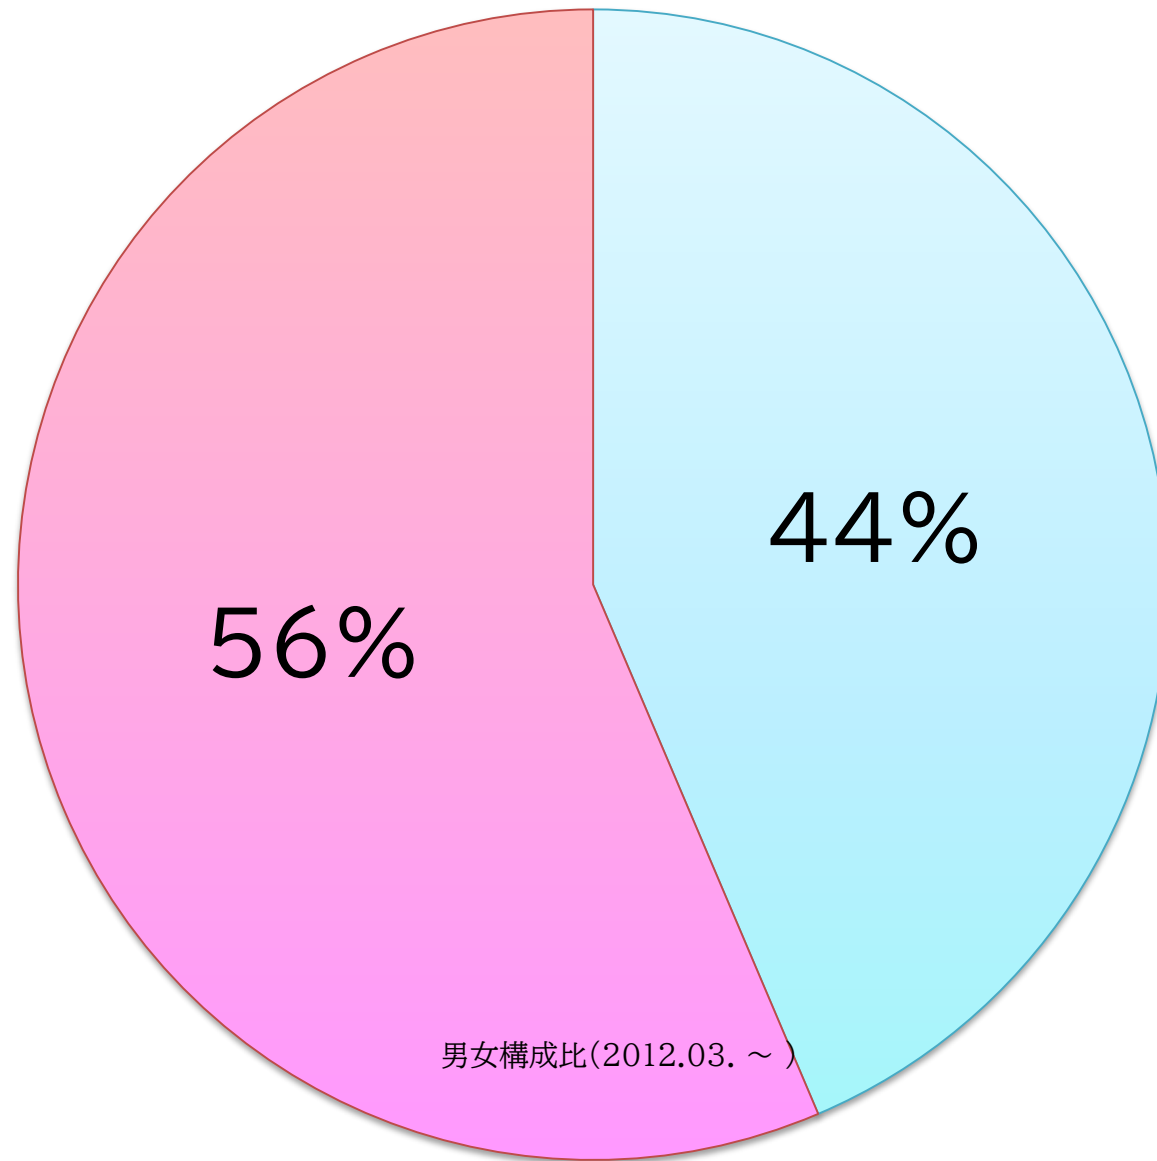

■ 男性(%) ■ 女性(%)