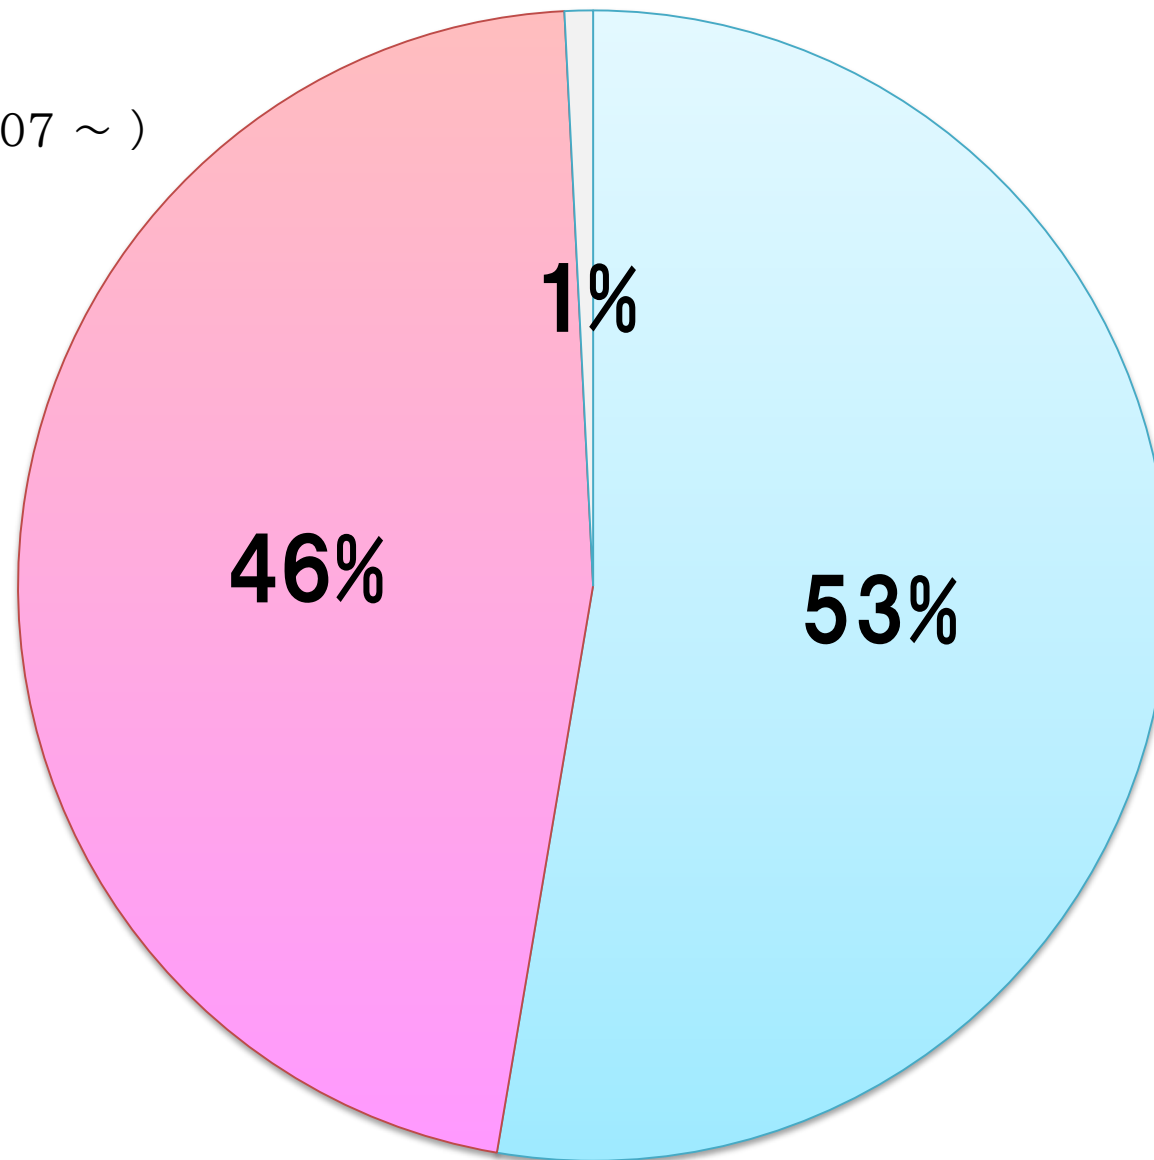

C★マン
コロナ禍以降
男女構成比(2020.07 ~)

■ 男性 (%) ■ 女性 (%) ■ 不明 (%)