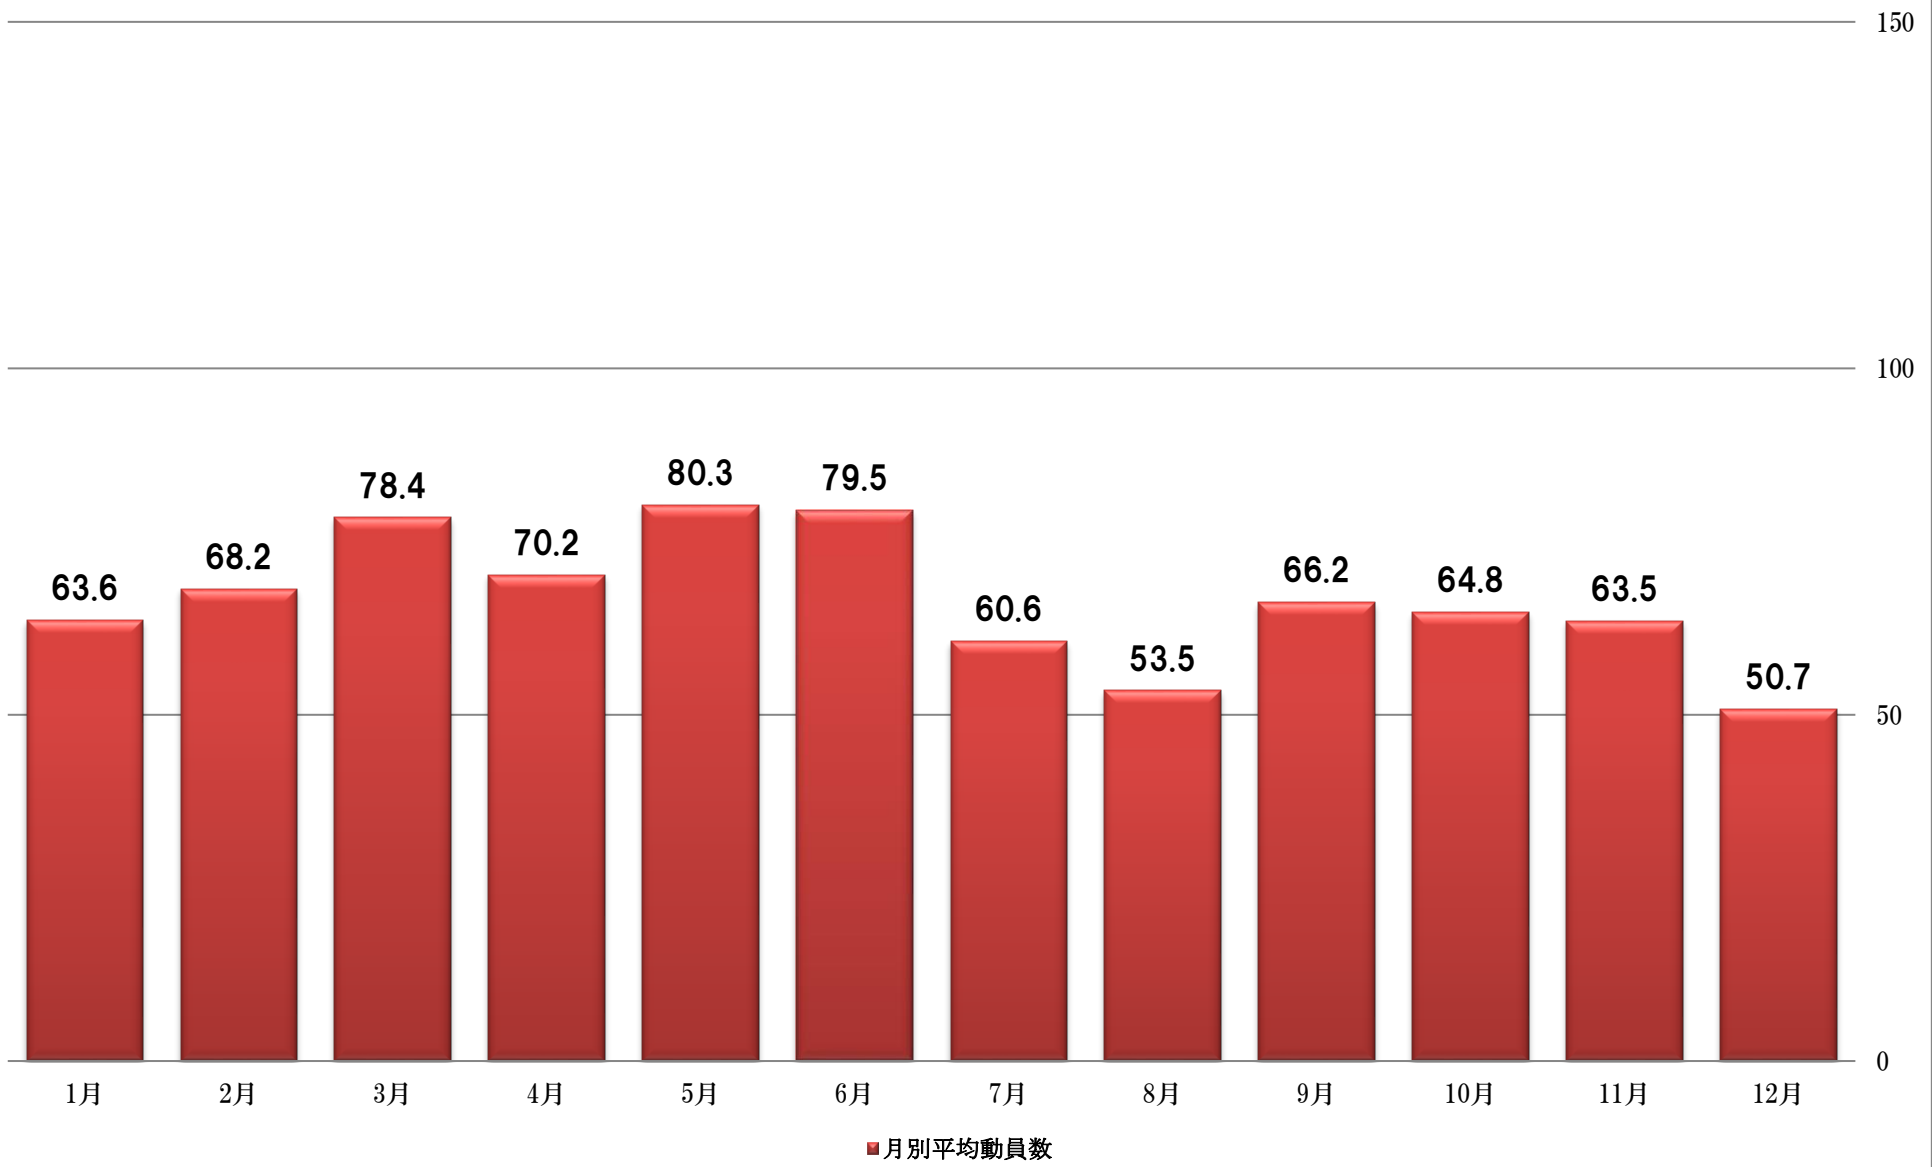

C★マン月別平均動員数