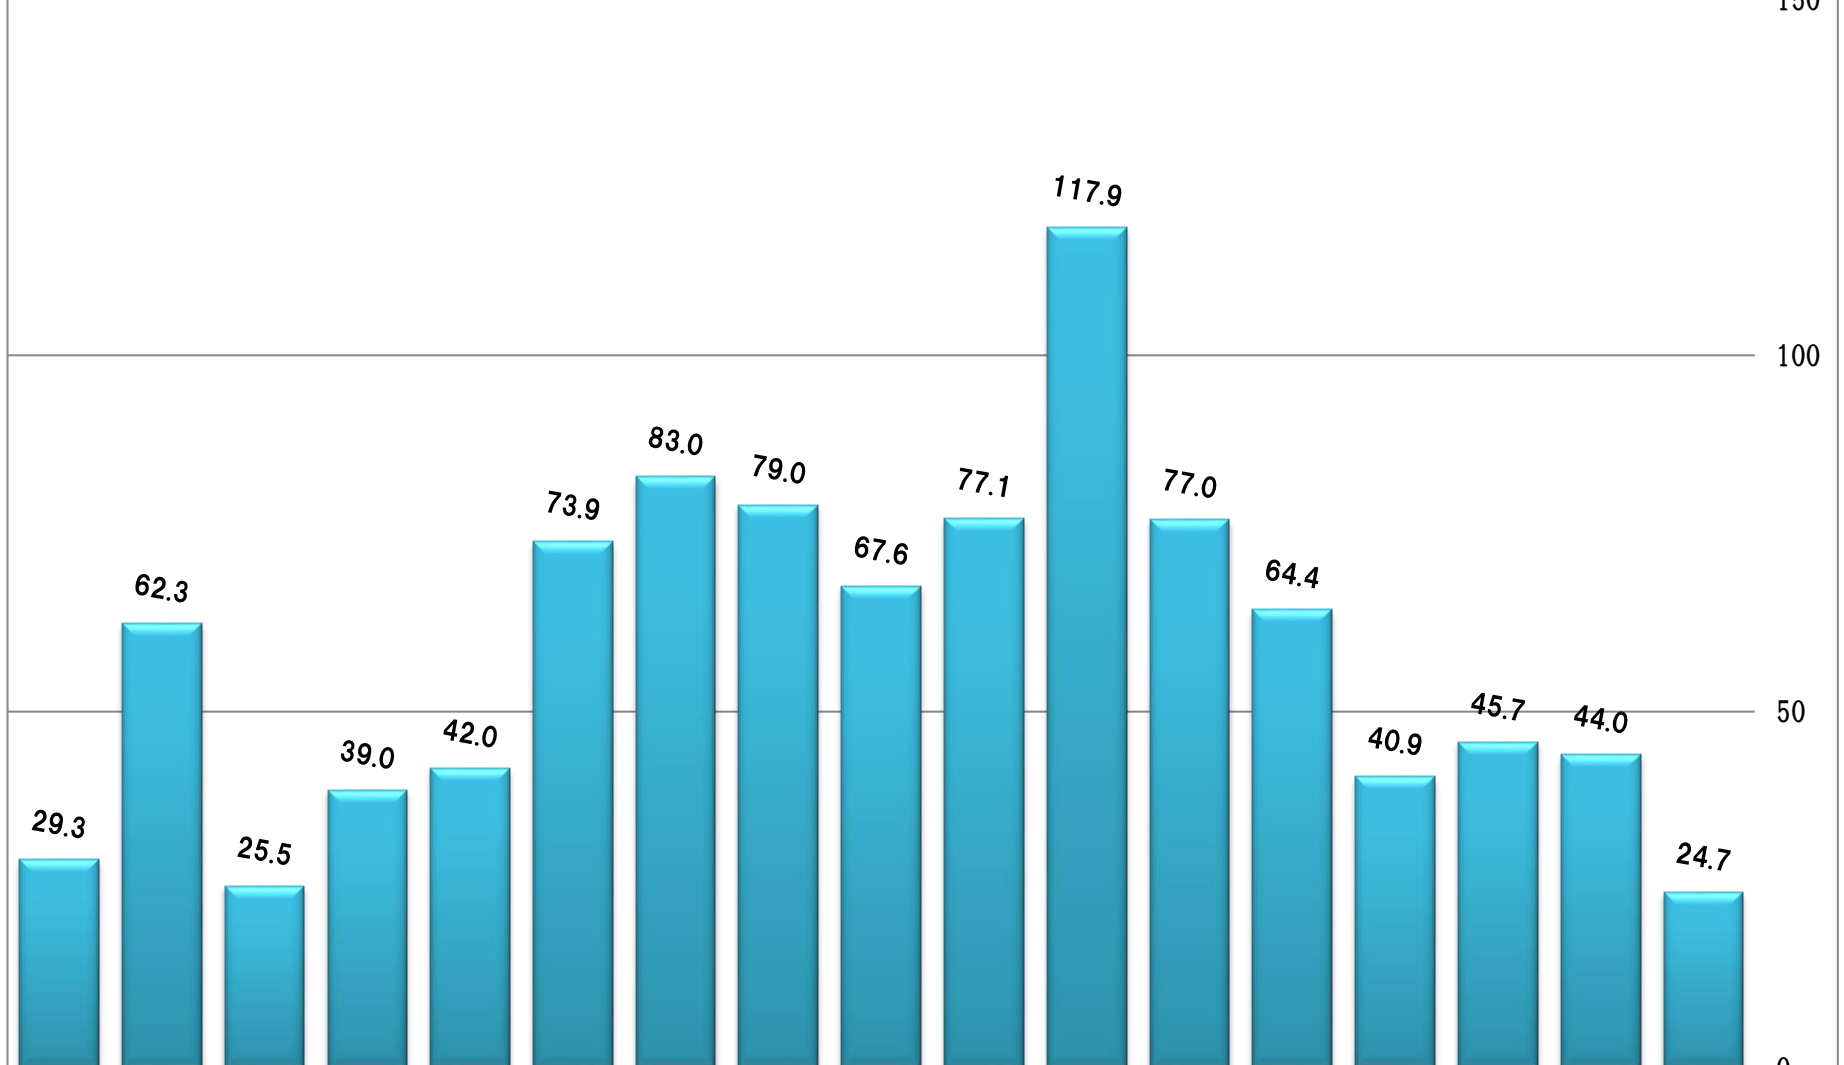

C★マン年別平均動員数

(人)

	2004年	2005年	2006年	2007年	2008年	2009年	2010年	2011年	2012年	2013年	2014年	2015年	2016年	2017年	2018年	2019年	2020年
■平均	29.3	62.3	25.5	39.0	42.0	73.9	83.0	79.0	67.6	77.1	117.9	77.0	64.4	40.9	45.7	44.0	24.7