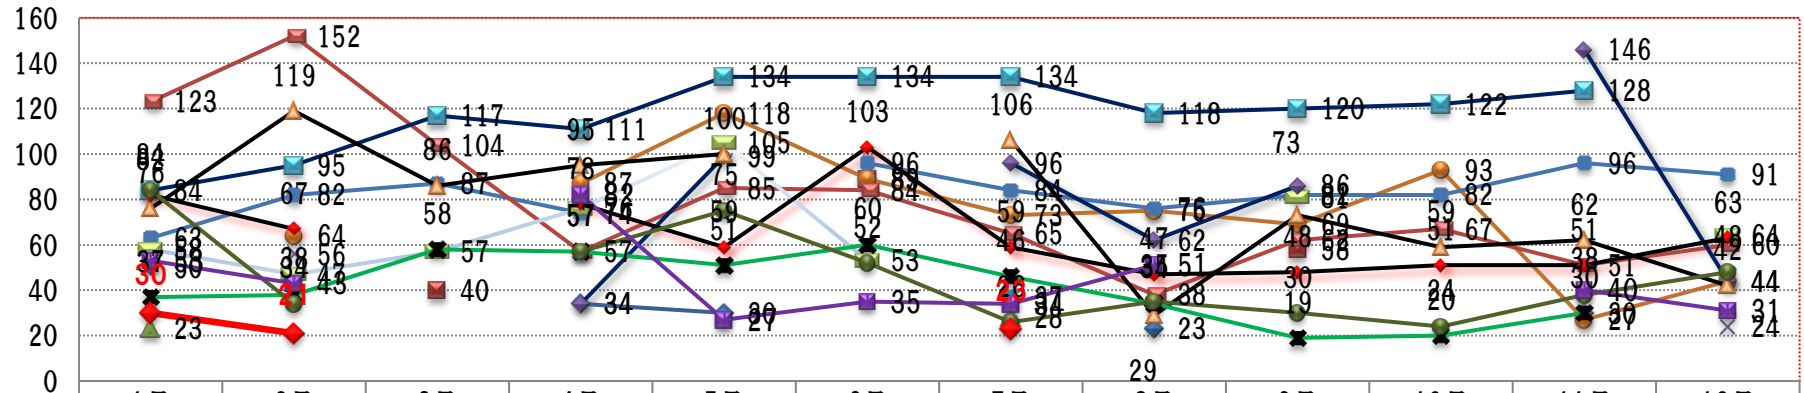

第121回~第130回

C★マン 観客動員数DATA

■ 男性 ■ 女性

CMAN☆観客動員数総合DATA

	1月	2月	3月	4月	5月	6月	7月	8月	9月	10月	11月	12月	合計	回数	平均
2004年				34	30			23			30		117	4	29.3
2005年			40			89			58				187	3	62.3
2006年	23						28						51	2	25.5
2007年		56					37					24	117	3	39.0
2008年							37					47	84	2	42.0
2009年		64		87	118	89	73	75	69	93	27	44	739	10	73.9
2010年	63	82	87	74		96	84	76	82	82	96	91	913	11	83.0
2011年	123	152	104	57	85	84	65	38	62	67	51	60	948	12	79.0
2012年	58	47	57	76	105	53			81			64	541	8	67.6
2013年	50			34	99		96	62	86		146	44	617	8	77.1
2014年	84	95	117	111	134	134	134	118	120	122	128		1,297	11	117.9
2015年	76	119	86	95	100		106	29	73	59	62	42	847	11	77.0
2016年	82	67		78	59	103	59	47	48	51	51	63	708	11	64.4
2017年	37	38	58	57	51	60	46	34	19	20	30		450	11	40.9
2018年	84	34		57	75	52	26	35	30	24	38	48	503	11	45.7
2019年	53	43		82	27	35	34	51			40	31	396	9	44.0
2020年	30	21					23						74	3	24.7
合計	763	818	549	842	883	795	848	588	728	518	699	558	7,616	96	79
回数	12	12	7	12	11	10	14	11	11	8	11	11			
平均	63.6	68.2	78.4	70.2	80.3	79.5	60.6	53.5	66.2	64.8	63.5	50.7			

CMAN 観客動員DATA

(人)

◆ 2004年				34	30						30	
■ 2005年			40			89			58			
▲ 2006年	23						28					
✕ 2007年		56					37					24
✱ 2008年							37					47
● 2009年		64		87	118	89	73	75	69	93	27	44
● 2010年	63	82	87	74		96	84	76	82	82	96	91
■ 2011年	123	152	104	57	85	84	65	38	62	67	51	60
■ 2012年	58	47	57	76	105	53			81			64
◆ 2013年	50			34	99		96	62	86		146	44
■ 2014年	84	95	117	111	134	134	134	118	120	122	128	
▲ 2015年	76	119	86	95	100		106	29	73	59	62	42
◆ 2016年	82	67		78	59	103	59	47	48	51	51	63
✱ 2017年	37	38	58	57	51	60	46	34	19	20	30	
● 2018年	84	34		57	75	52	26	35	30	24	38	48
■ 2019年	53	43		82	27	35	34	51			40	31
◆ 2020年	30	21					23					