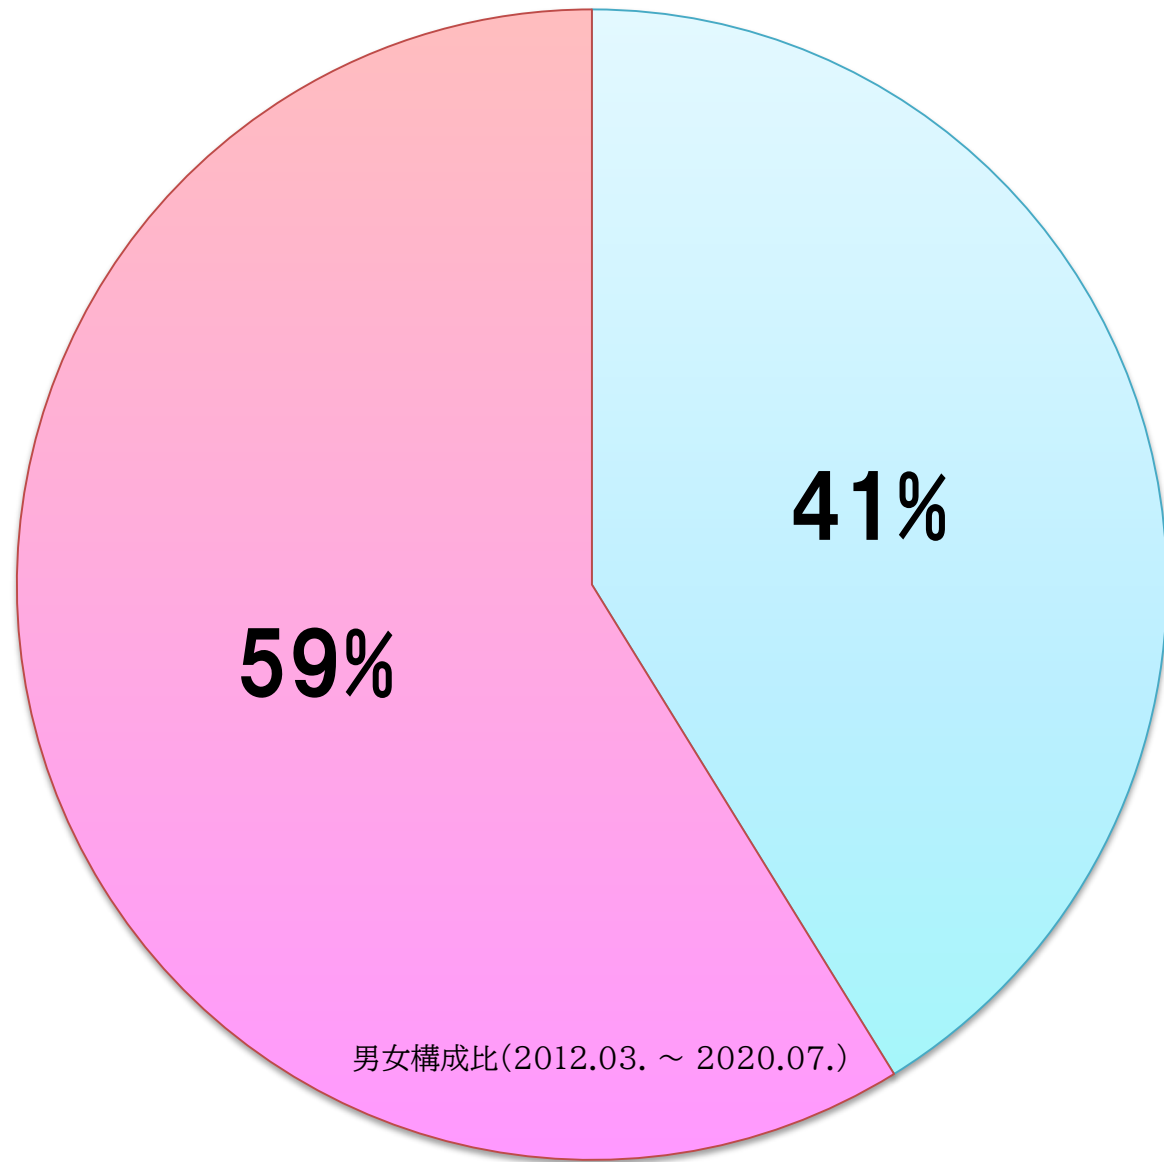

第121回～第130回 C★マン 観客動員数DATA

回数		121	122	123	124	125	126	127	128	129	130	合計	平均
		2019						2020					
日付		4	5	6	7	8	11	12	1	2	7		
		13	11	1	6	17	16	7	11	8	11		
		土	土	土	土	土	土	土	土	土	土		
阿倍野市民学習センター													
男性	前売	33	12	18	19	27	18	15	12	6	12	172	17.2
	当日	6	4	2	2	5	3	3	2	3	3	33	3.3
	関係者	0	0	0	0	0	1	0	0	0	0	1	0.1
	合計	39	16	20	21	32	22	18	14	9	15	206	20.6
	比率	47.6	59.3	57.1	61.8	62.7	55.0	58.1	46.7	42.9	65.2		0.0
女性	前売	39	11	13	13	18	18	11	15	12	7	157	15.7
	当日	4	0	2	0	1	0	2	1	0	1	11	1.1
	関係者	0	0	0	0	0	0	0	0	0	0	0	0.0
	合計	43	11	15	13	19	18	13	16	12	8	168	16.8
	比率	52.4	40.7	42.9	38.2	37.3	45.0	41.9	53.3	57.1	34.8		0.0
前売		72	23	31	32	45	36	26	27	18	19	329	32.9
当日		10	4	4	2	6	3	5	3	3	4	44	4.4
招待券		10	0	0	0	0	0	0	0	0	0	10	1.0
関係者		0	0	0	0	0	1	0	0	0	0	1	0.1
不明		0	0	0	0	0	0	0	0	0	0	0	0.0
合計		82	27	35	34	51	40	31	30	21	23	374	37.4
前回比 (%)		190.7	32.9	129.6	97.1	150.0	78.4	77.5	96.8	70.0	109.5		0.0
前年比 (%)		143.9	36.0	67.3	130.8	145.7	105.3	64.6	56.6	48.8	67.6		0.0
出演者数		38	33	39	28	39	42	43	44	47	36	389.0	38.9
前回比 (%)		92.7	86.8	118.2	71.8	139.3	107.7	102.4	102.3	106.8	76.6		0.0
前年比 (%)		118.8	103.1	118.2	127.3	125.8	161.5	153.6	118.9	114.6	128.6		0.0

トータルグラフ

C★マン年別平均動員数

(人)

	2004年	2005年	2006年	2007年	2008年	2009年	2010年	2011年	2012年	2013年	2014年	2015年	2016年	2017年	2018年	2019年	2020年
■平均	29.3	62.3	25.5	39.0	42.0	73.9	83.0	79.0	67.6	77.1	117.9	77.0	64.4	40.9	45.7	44.0	24.7

C★マン月別平均動員数

男女構成比(2012.03. ~ 2020.07.)

■ 男性 (%) ■ 女性 (%)