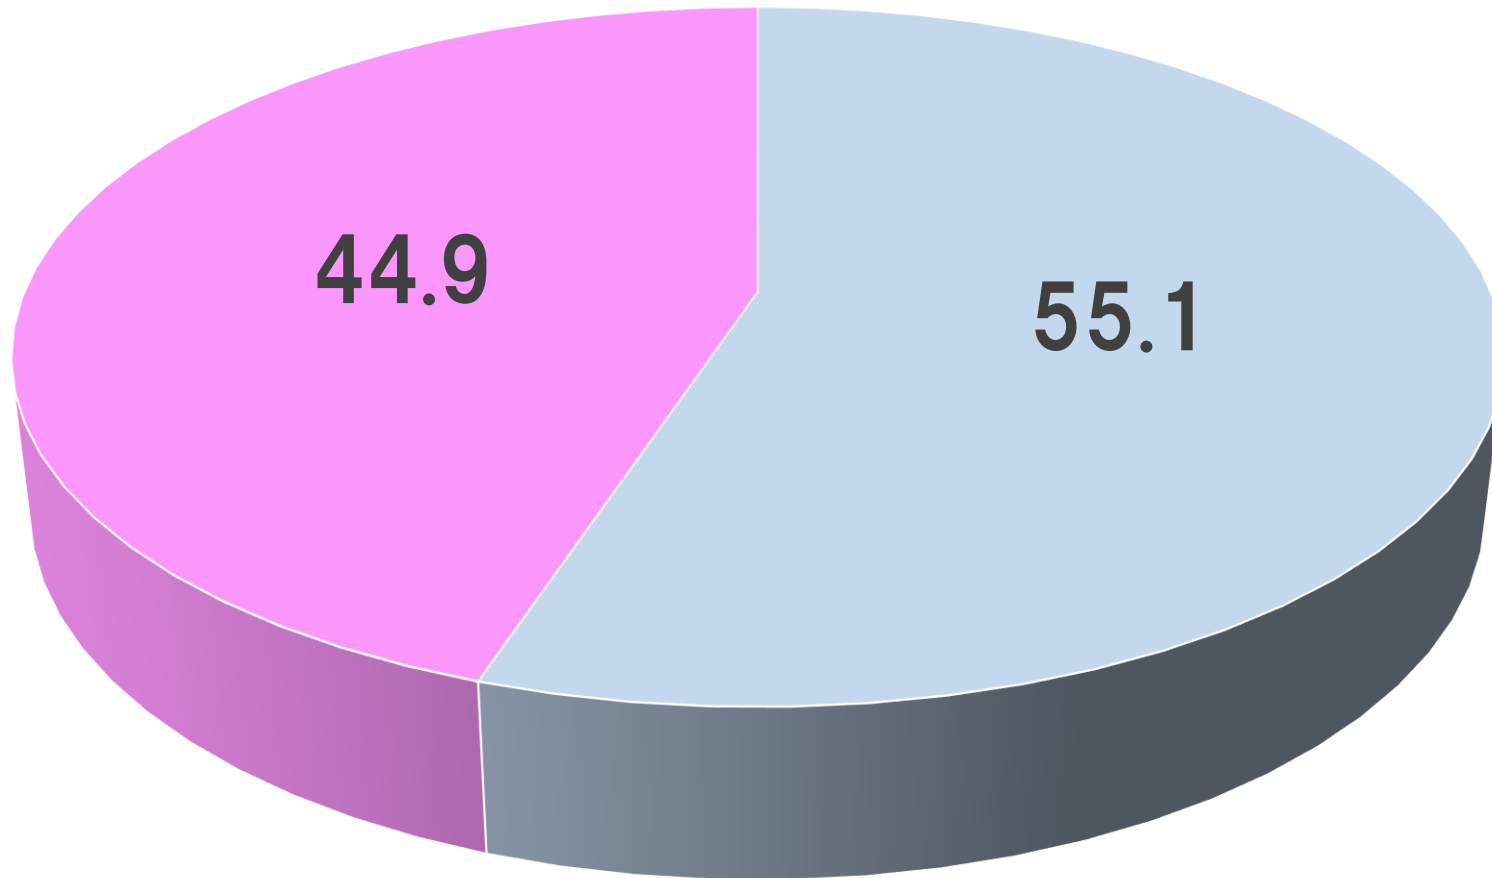

第121回～第130回 C★マン 観客動員数DATA

回数		121	122	123	124	125	126	127	128	129	130	合計	平均
		2019						2020					
日付		4	5	6	7	8	11	12	1	2	7		
		13	11	1	6	17	16	7	11	8	11		
		土	土	土	土	土	土	土	土	土	土		
阿倍野市民学習センター													
男性	前売	33	12	18	19	27	18	15	12	6	12	172	17.2
	当日	6	4	2	2	5	3	3	2	3	3	33	3.3
	関係者	0	0	0	0	0	1	0	0	0	0	1	0.1
	合計	39	16	20	21	32	22	18	14	9	15	206	20.6
	比率	47.6	59.3	57.1	61.8	62.7	55.0	58.1	46.7	42.9	65.2		0.0
女性	前売	39	11	13	13	18	18	11	15	12	7	157	15.7
	当日	4	0	2	0	1	0	2	1	0	1	11	1.1
	関係者	0	0	0	0	0	0	0	0	0	0	0	0.0
	合計	43	11	15	13	19	18	13	16	12	8	168	16.8
	比率	52.4	40.7	42.9	38.2	37.3	45.0	41.9	53.3	57.1	34.8		0.0
前売		72	23	31	32	45	36	26	27	18	19	329	32.9
当日		10	4	4	2	6	3	5	3	3	4	44	4.4
招待券		10	0	0	0	0	0	0	0	0	0	10	1.0
関係者		0	0	0	0	0	1	0	0	0	0	1	0.1
不明		0	0	0	0	0	0	0	0	0	0	0	0.0
合計		82	27	35	34	51	40	31	30	21	23	374	37.4
前回比 (%)		190.7	32.9	129.6	97.1	150.0	78.4	77.5	96.8	70.0	109.5		0.0
前年比 (%)		143.9	36.0	67.3	130.8	145.7	105.3	64.6	56.6	48.8	67.6		0.0
出演者数		38	33	39	28	39	42	43	44	47	36	389.0	38.9
前回比 (%)		92.7	86.8	118.2	71.8	139.3	107.7	102.4	102.3	106.8	76.6		0.0
前年比 (%)		118.8	103.1	118.2	127.3	125.8	161.5	153.6	118.9	114.6	128.6		0.0

第121回~第130回

C★マン 観客動員数DATA

■ 男性 ■ 女性