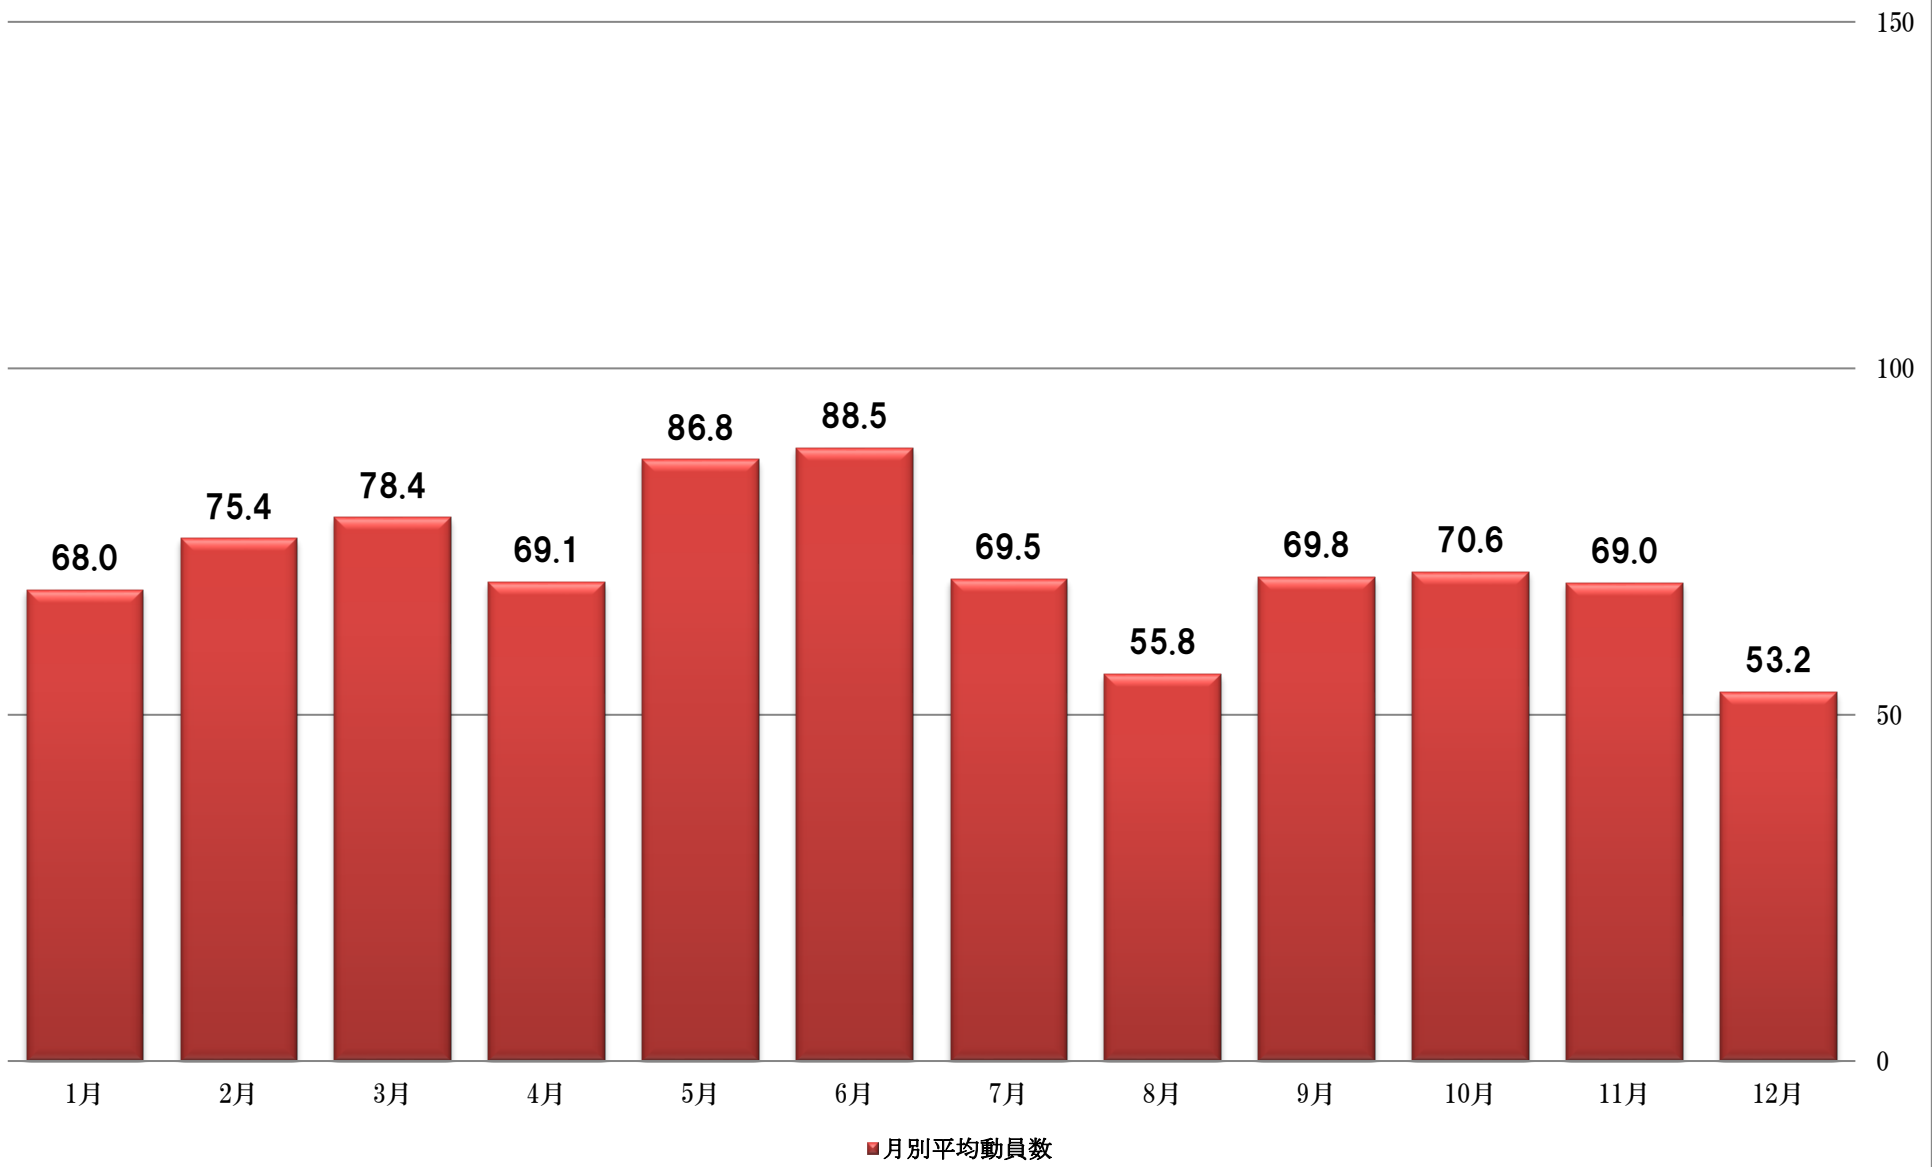

C★マン月別平均動員数