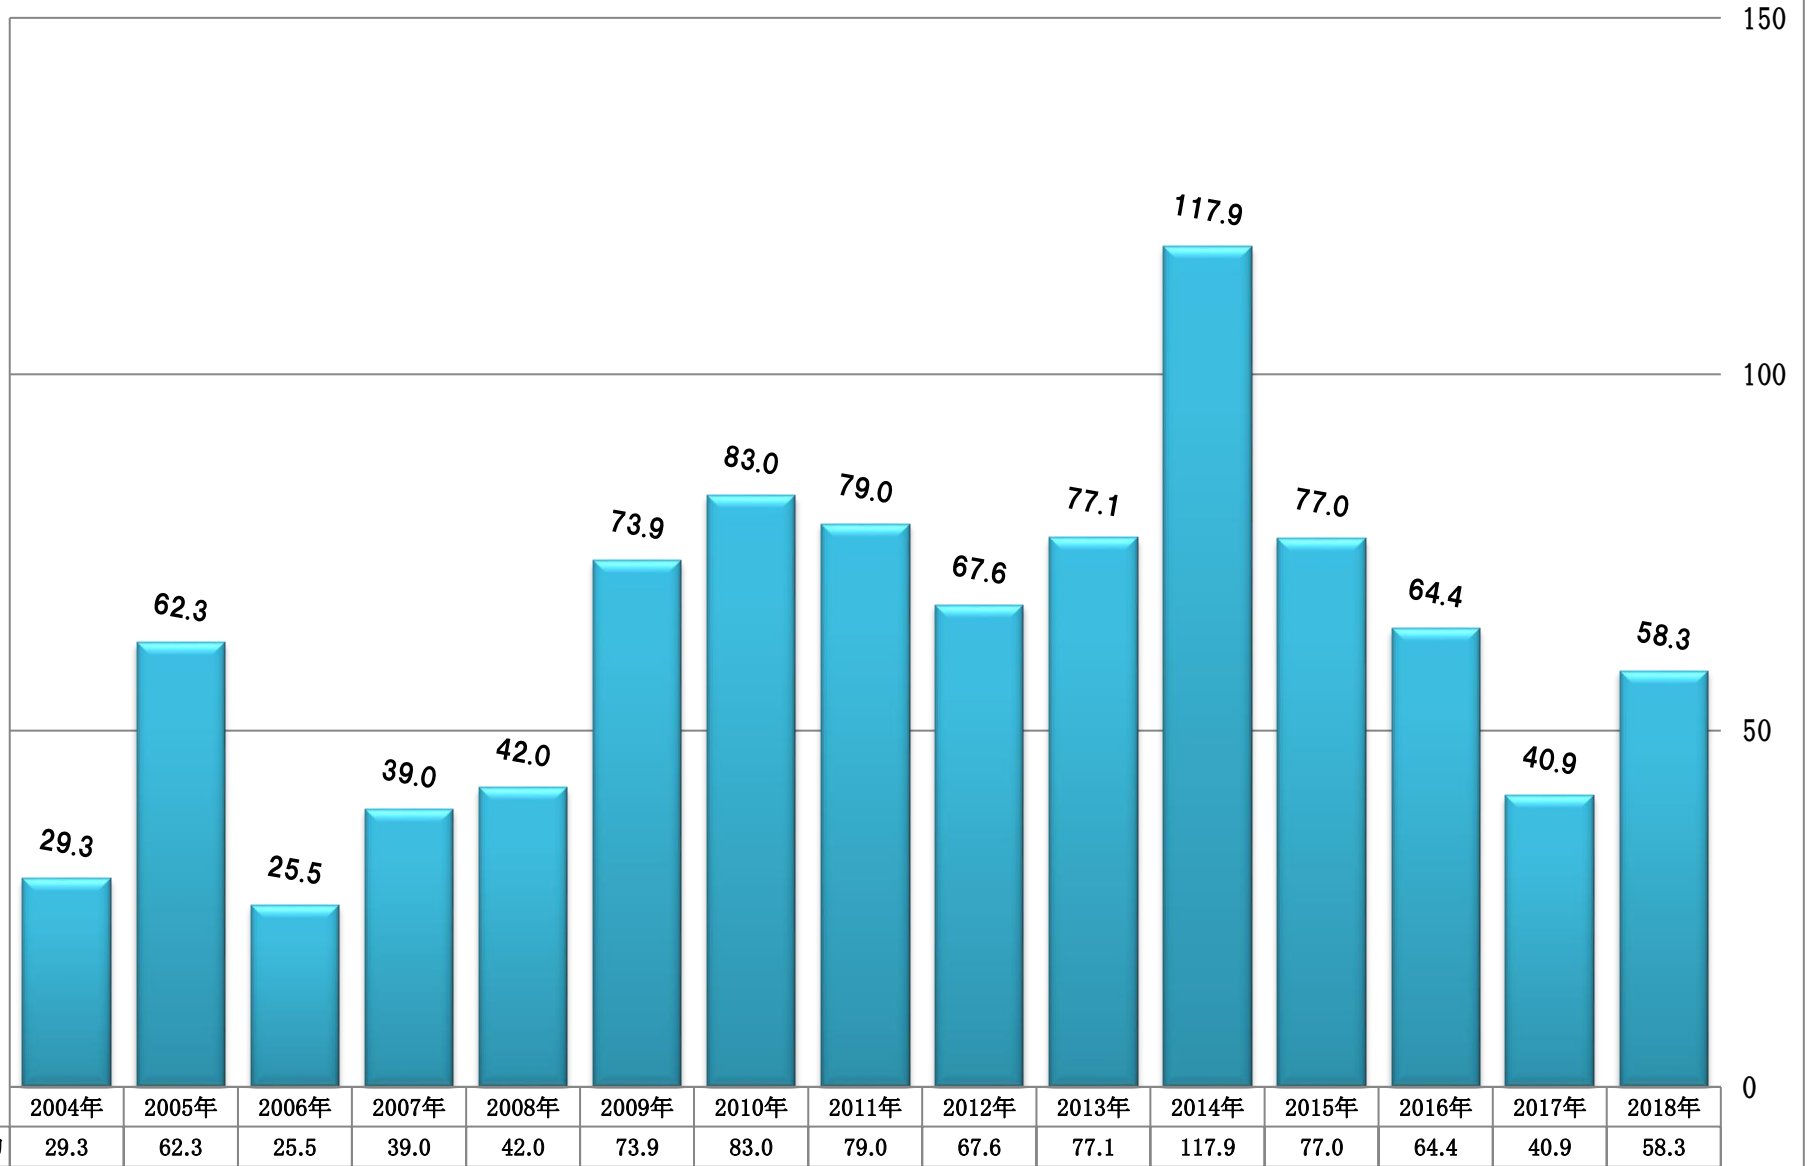

C★マン年別平均動員数

(人)