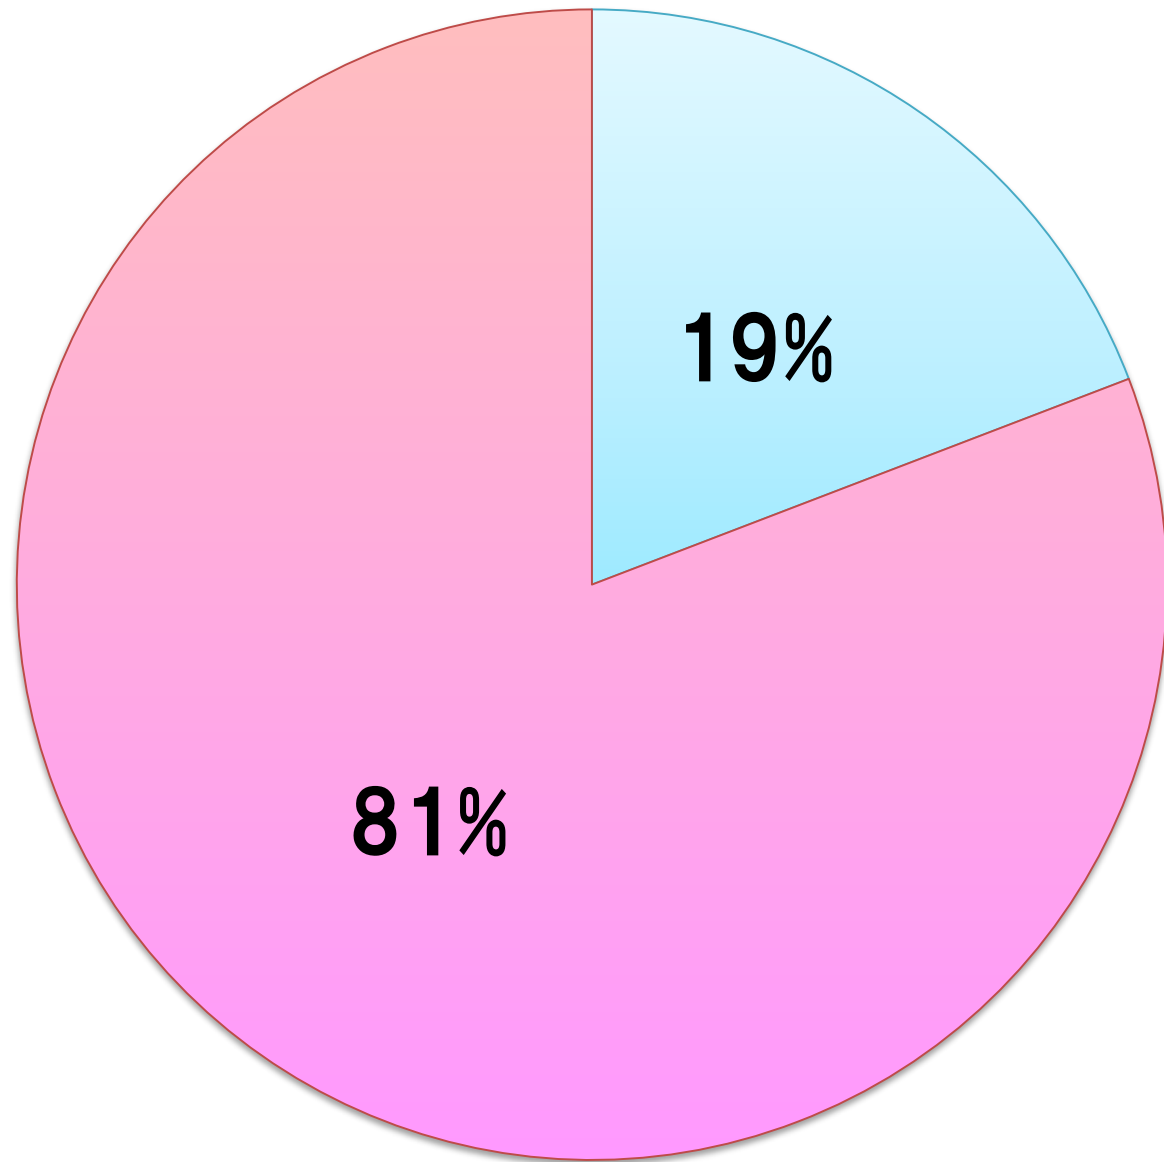

■ 男性 (%) ■ 女性 (%)