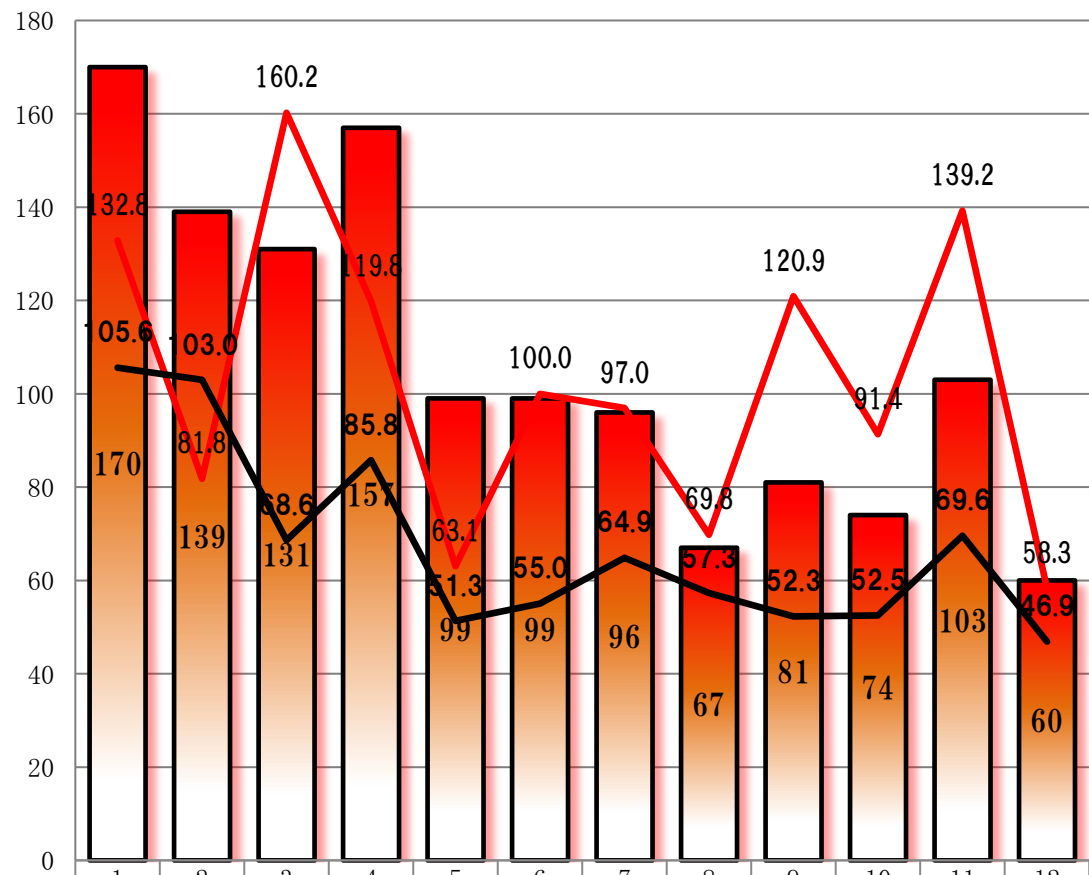

## 2016年 コメディスタジアム 観客動員数DATA

回数		180	181	182	183	184	185	186	187	188	189	190	191	合計	平均	
日付		1	2	3	4	5	6	7	8	9	10	11	12			
		30	27	26	30	28	25	30	27	24	29	26	24			
		土	土	土	土	土	土	土	土	土	土	土	土	土		
		晴	曇／雨	晴	晴	小雨／曇	雨	晴	晴	曇	晴	曇／雨	晴			
男性	前売	18	26	31	29	21	21	22	9	19	20	17	17	250	20.8	
	当日	1	0	0	5	0	0	0	0	1	3	1	3	14	1.2	
	関係者	1	0	0	0	0	0	0	0	0	0	1	0	2	0.2	
	合計	20	26	31	34	21	21	22	9	20	23	19	20	266	22.2	
	比率	11.8	18.7	23.7	21.7	21.2	21.2	22.9	13.4	24.7	31.1	18.4	33.3	262.1	21.8	
女性	前売	144	113	98	116	76	78	72	53	60	49	83	36	978	81.5	
	当日	6	0	2	7	2	0	2	5	1	2	1	4	32	2.7	
	関係者	0	0	0	0	0	0	0	0	0	0	0	0	0	0.0	
	合計	150	113	100	123	78	78	74	58	61	51	84	40	1010	84.2	
	比率	88.2	81.3	76.3	78.3	78.8	78.8	77.1	86.6	75.3	68.9	81.6	66.7	937.9	78.2	
前売		162	139	129	145	97	99	94	62	79	69	100	53	1228	102.3	
当日		7	0	2	12	2	0	2	5	2	5	2	7	46	3.8	
招待券		0	0	0	0	0	0	0	0	0	0	0	0	0	0.0	
関係者		1	0	0	0	0	0	0	0	0	0	1	0	2	0.2	
不明		0	0	0	0	0	0	0	0	0	0	0	0	0	0.0	
合計		170	139	131	157	99	99	96	67	81	74	103	60	1276	106.3	
前回比 (%)		132.8	81.8	160.2	119.8	63.1	100.0	97.0	69.8	120.9	91.4	139.2	58.3	1234.2	102.8	
前年比 (%)		105.6	103.0	68.6	85.8	51.3	55.0	64.9	57.3	52.3	52.5	69.6	46.9	812.6	67.7	
出演者数		43	45	43	40	42	42	35	34	38	33	30	32	457	38.1	
前回比 (%)		82.7	104.7	95.6	93.0	105.0	100.0	83.3	97.1	111.8	86.8	90.9	106.7	1157.6	96.5	
前年比 (%)		93.5	109.8	116.2	87.0	87.5	107.7	94.6	94.4	100.0	71.7	54.5	61.5	1078.5	89.9	