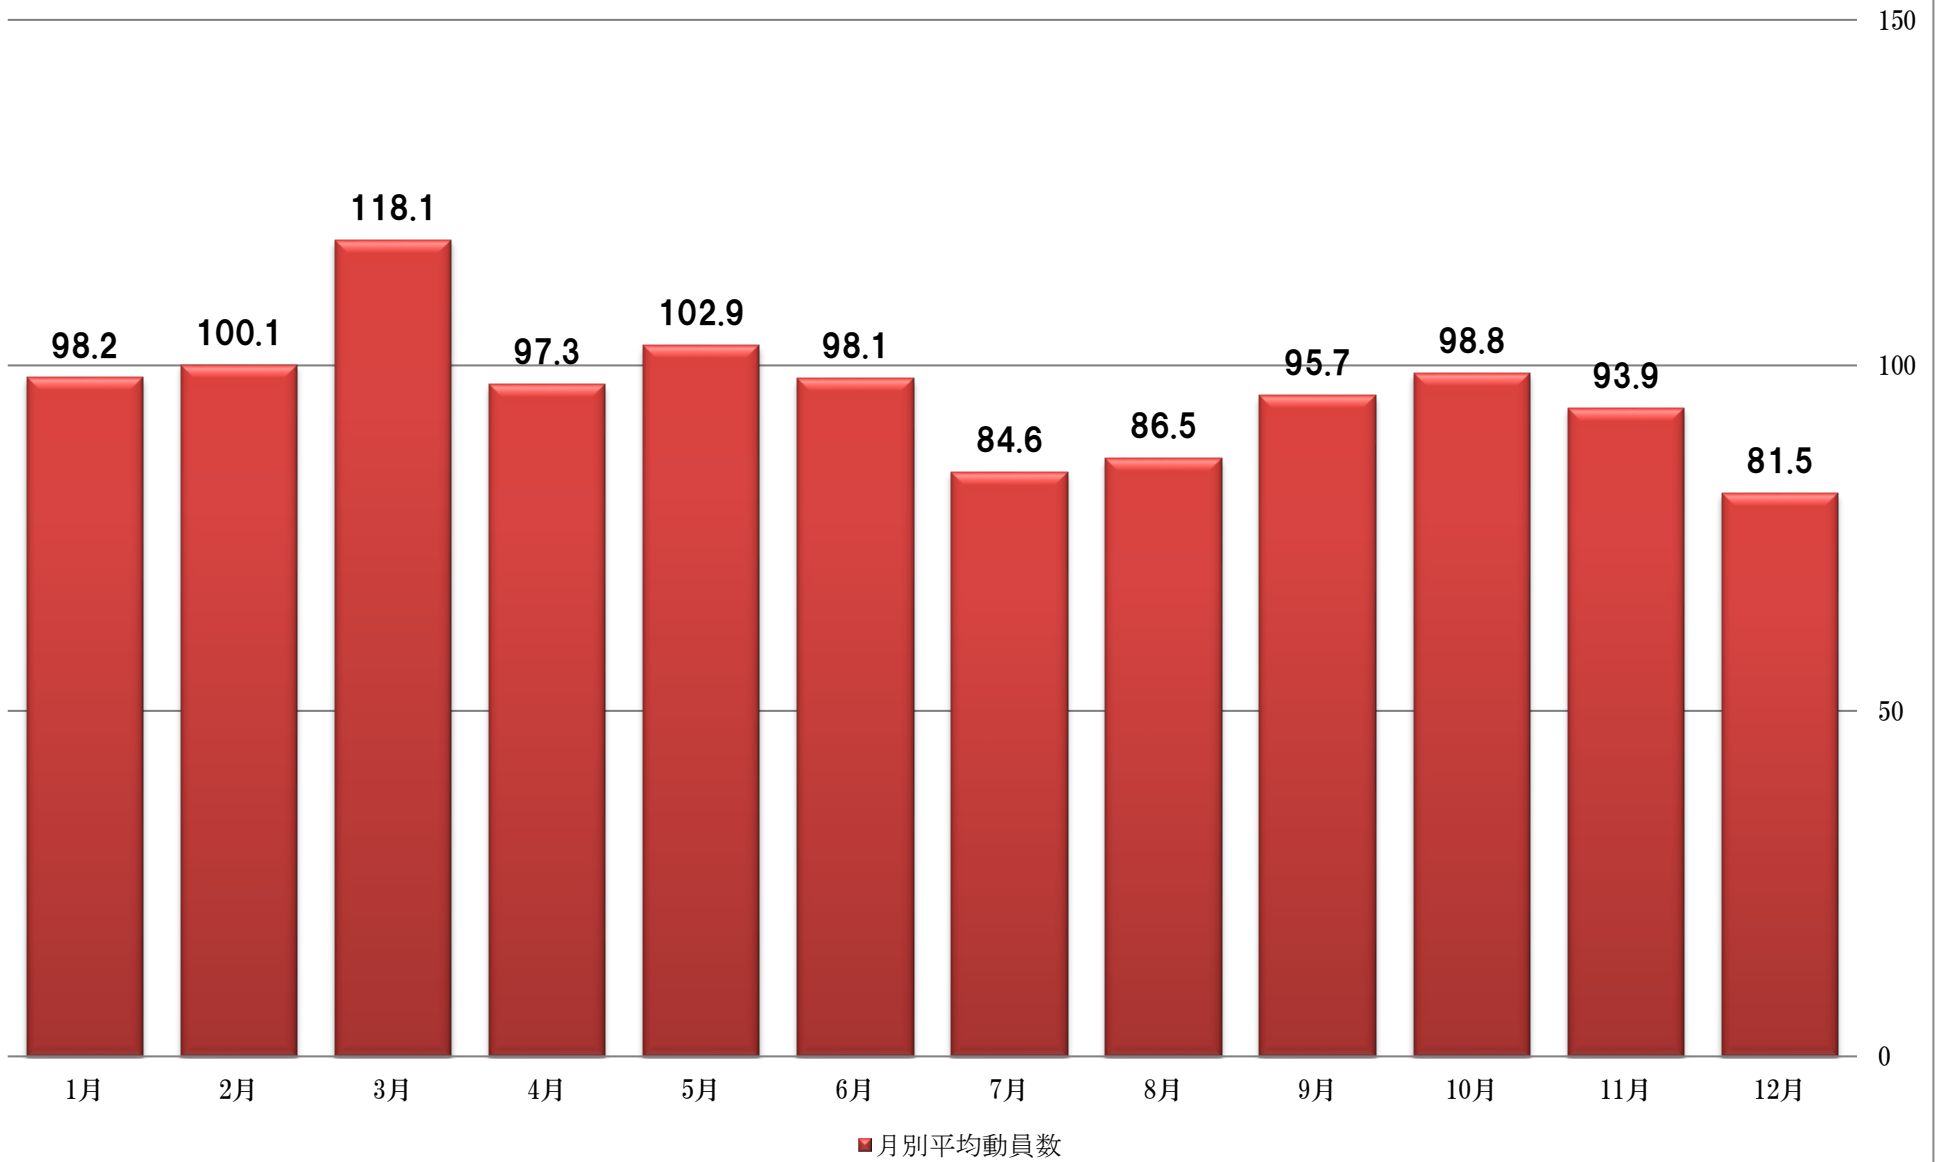

コメディスタジアム月別平均動員数