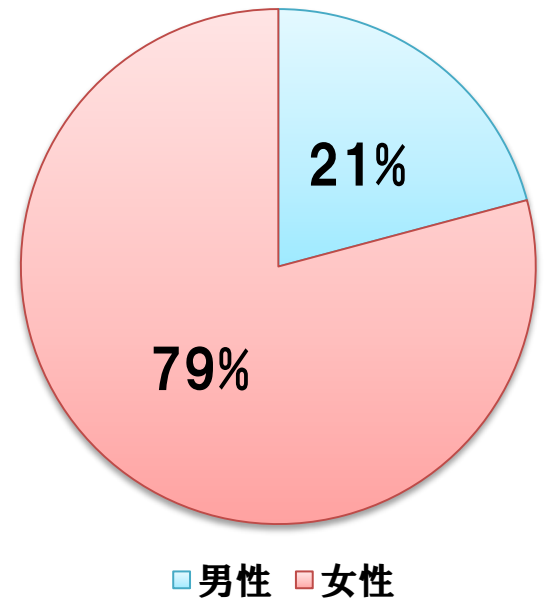

## 2016年 コメディスタジアム 観客動員数DATA

回数		180	181	182	183	184	185	186	187	188	189	190	191	合計	平均	
日付		1	2	3	4	5	6	7	8	9	10	11	12			
		30	27	26	30	28	25	30	27	24	29	26	24			
		土	土	土	土	土	土	土	土	土	土	土	土	土		
		晴	曇／雨	晴	晴	小雨／曇	雨	晴	晴	曇	晴	曇／雨	晴			
男性	前売	18	26	31	29	21	21	22	9	19	20	17	17	250	20.8	
	当日	1	0	0	5	0	0	0	0	1	3	1	3	14	1.2	
	関係者	1	0	0	0	0	0	0	0	0	0	1	0	2	0.2	
	合計	20	26	31	34	21	21	22	9	20	23	19	20	266	22.2	
	比率	11.8	18.7	23.7	21.7	21.2	21.2	22.9	13.4	24.7	31.1	18.4	33.3	262.1	21.8	
女性	前売	144	113	98	116	76	78	72	53	60	49	83	36	978	81.5	
	当日	6	0	2	7	2	0	2	5	1	2	1	4	32	2.7	
	関係者	0	0	0	0	0	0	0	0	0	0	0	0	0	0.0	
	合計	150	113	100	123	78	78	74	58	61	51	84	40	1010	84.2	
	比率	88.2	81.3	76.3	78.3	78.8	78.8	77.1	86.6	75.3	68.9	81.6	66.7	937.9	78.2	
前売		162	139	129	145	97	99	94	62	79	69	100	53	1228	102.3	
当日		7	0	2	12	2	0	2	5	2	5	2	7	46	3.8	
招待券		0	0	0	0	0	0	0	0	0	0	0	0	0	0.0	
関係者		1	0	0	0	0	0	0	0	0	0	1	0	2	0.2	
不明		0	0	0	0	0	0	0	0	0	0	0	0	0	0.0	
合計		170	139	131	157	99	99	96	67	81	74	103	60	1276	106.3	
前回比 (%)		132.8	81.8	160.2	119.8	63.1	100.0	97.0	69.8	120.9	91.4	139.2	58.3	1234.2	102.8	
前年比 (%)		105.6	103.0	68.6	85.8	51.3	55.0	64.9	57.3	52.3	52.5	69.6	46.9	812.6	67.7	
出演者数		43	45	43	40	42	42	35	34	38	33	30	32	457	38.1	
前回比 (%)		82.7	104.7	95.6	93.0	105.0	100.0	83.3	97.1	111.8	86.8	90.9	106.7	1157.6	96.5	
前年比 (%)		93.5	109.8	116.2	87.0	87.5	107.7	94.6	94.4	100.0	71.7	54.5	61.5	1078.5	89.9	

合計	170	139	131	157	99	99	96	67	81	74	103	60
前回比 (%)	132.8	81.8	160.2	119.8	63.1	100.0	97.0	69.8	120.9	91.4	139.2	58.3
前年比 (%)	105.6	103.0	68.6	85.8	51.3	55.0	64.9	57.3	52.3	52.5	69.6	46.9