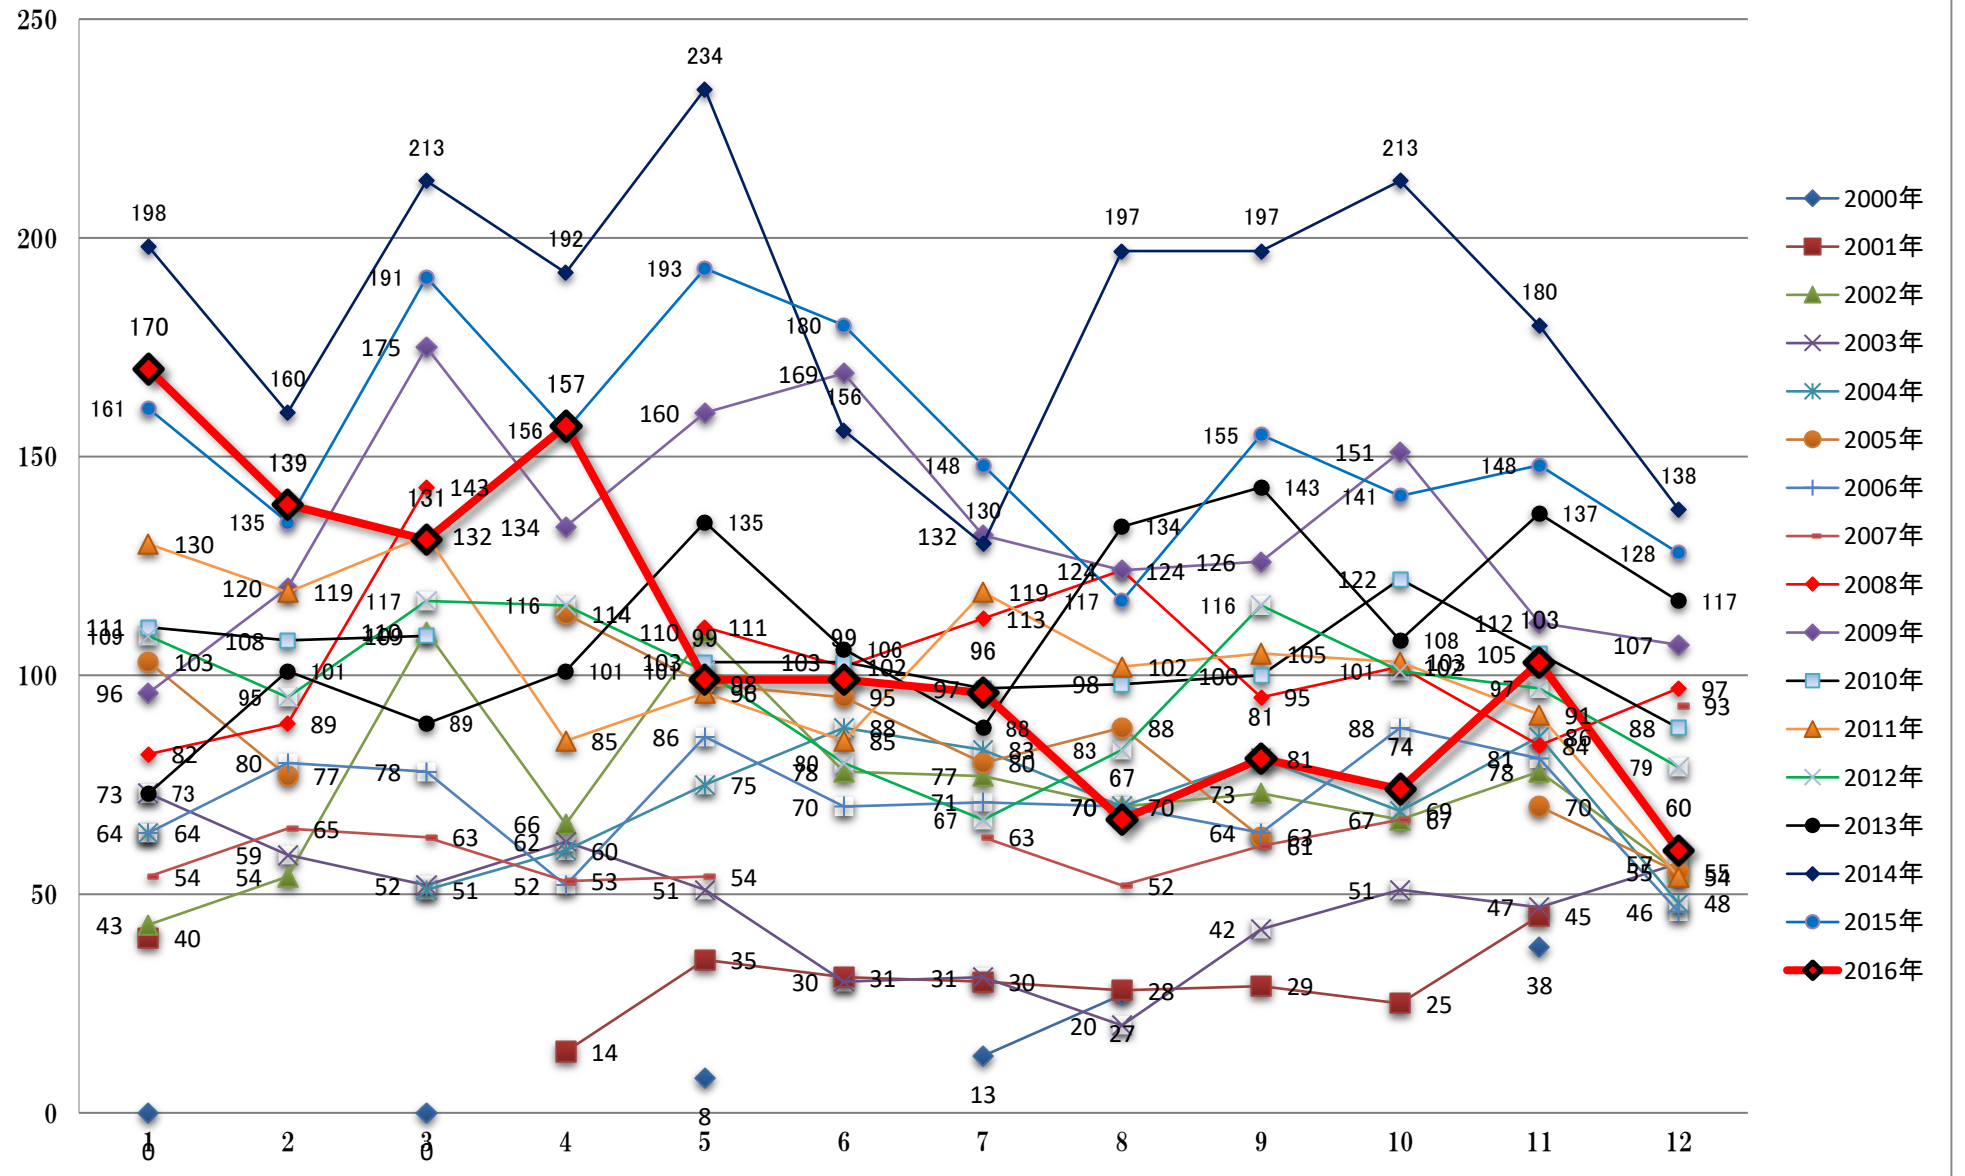

コメディスタジアム観客動員グラフ