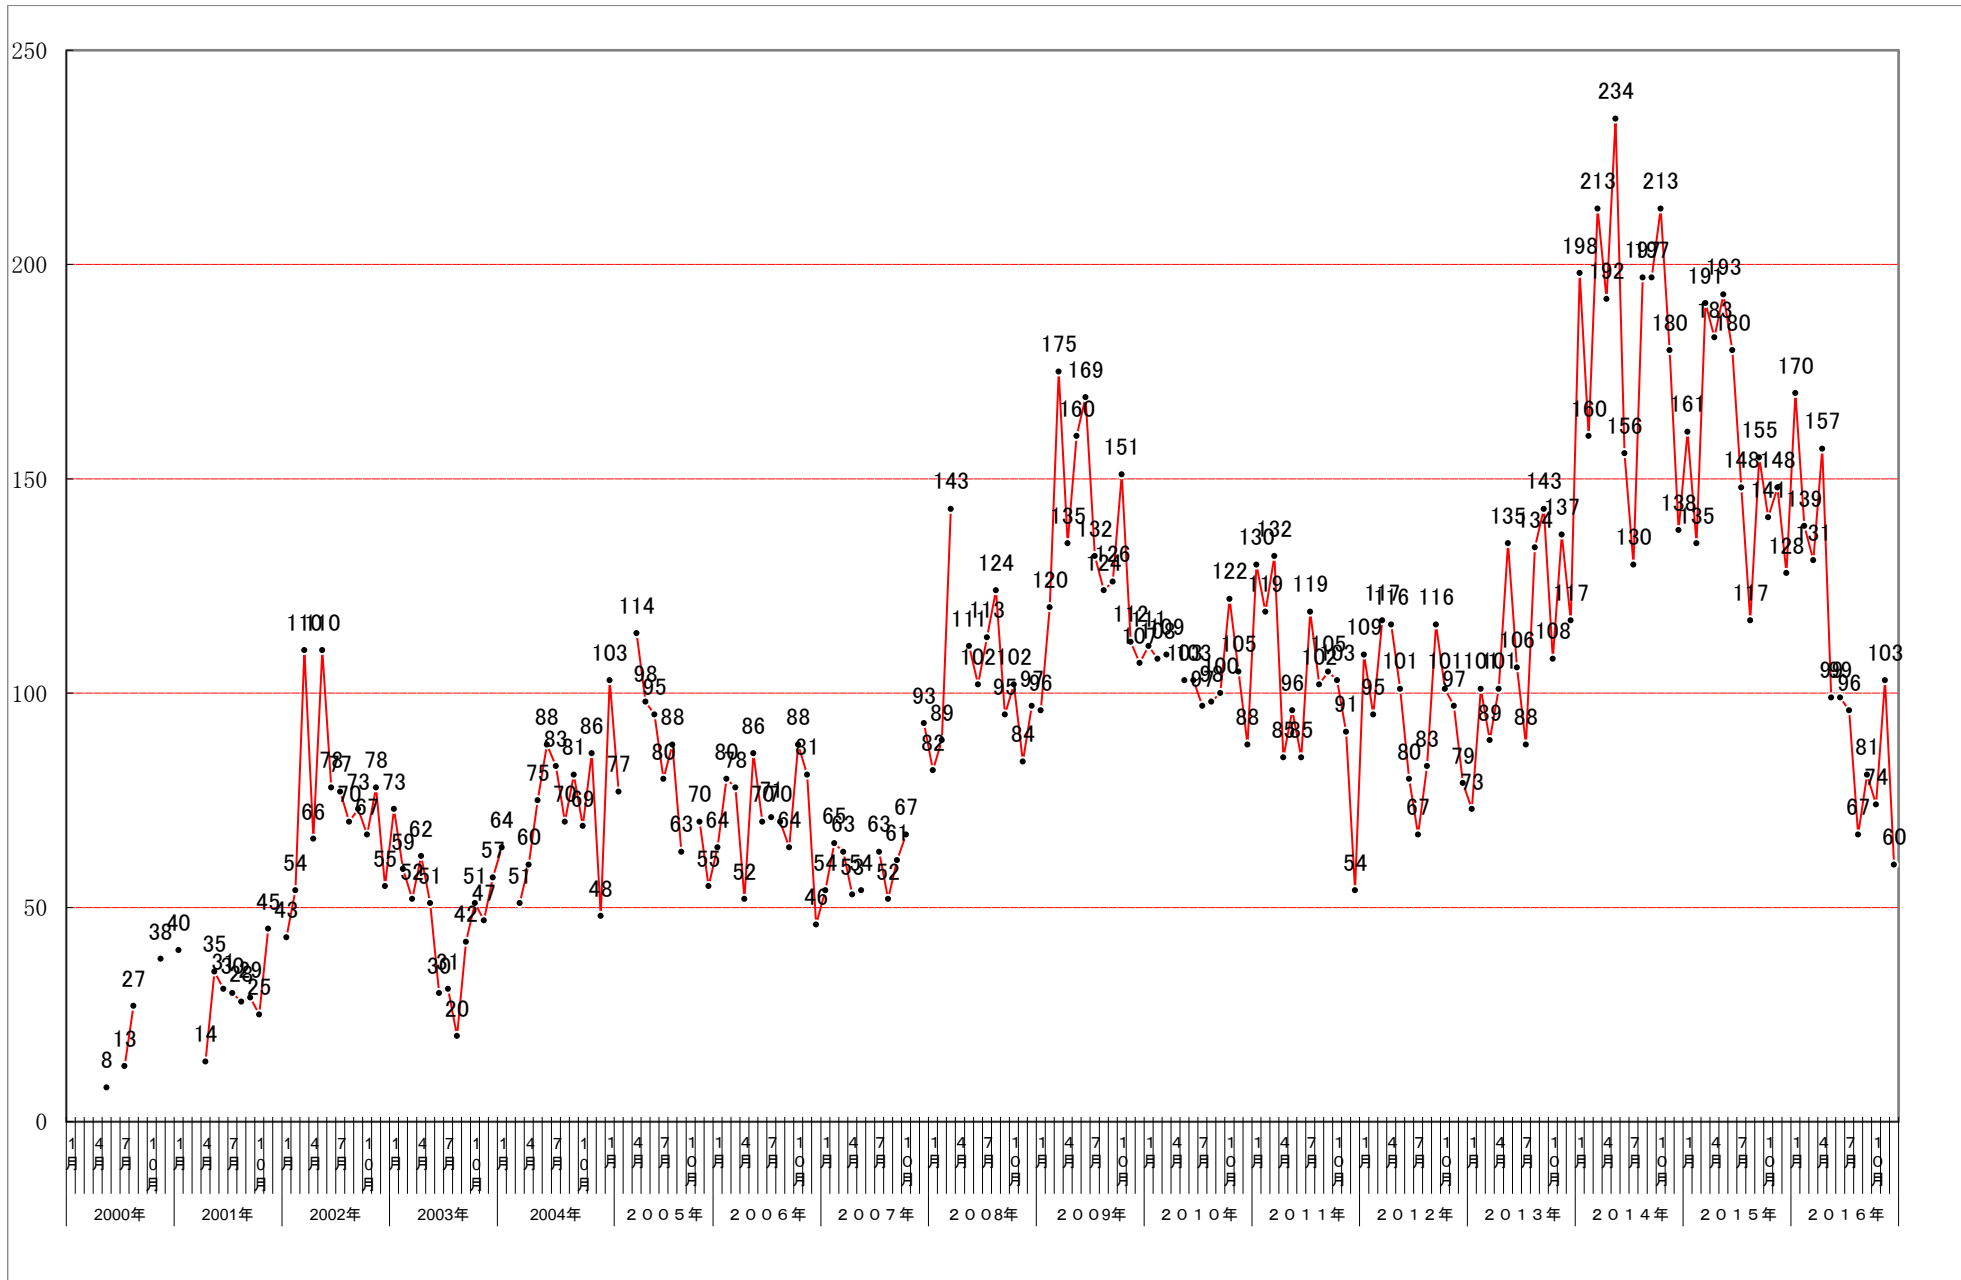

ComedyStadium☆観客動員数総合DATA

	1月	2月	3月	4月	5月	6月	7月	8月	9月	10月	11月	12月	合計	回数	平均
1999年					不明			不明			不明		0	3	0.0
2000年	不明		不明		8		13	27			38		86	6	21.5
2001年	40			14	35	31	30	28	29	25	45		277	9	30.8
2002年	43	54	110	66	110	78	77	70	73	67	78	55	881	12	73.4
2003年	73	59	52	62	51	30	31	20	42	51	47	57	575	12	47.9
2004年	64		51	60	75	88	83	70	81	69	86	48	775	11	70.5
2005年	103	77		114	98	95	80	88	63		70	55	843	10	84.3
2006年	64	80	78	52	86	70	71	70	64	88	81	46	850	12	70.8
2007年	54	65	63	53	54		63	52	61	67		93	625	10	62.5
2008年	82	89	143		111	102	113	124	95	102	84	97	1,142	11	103.8
2009年	96	120	175	134	160	169	132	124	126	151	112	107	1,606	12	133.8
2010年	111	108	109		103	103	97	98	100	122	105	88	1,144	11	104.0
2011年	130	119	132	85	96	85	119	102	105	103	91	54	1,221	12	101.8
2012年	109	95	117	116	101	80	67	83	116	101	97	79	1,161	12	96.8
2013年	73	101	89	101	135	106	88	134	143	108	137	117	1,332	12	111.0
2014年	198	160	213	192	234	156	130	197	197	213	180	138	2,208	12	184.0
2015年	161	135	191	156	193	180	148	117	155	141	148	128	1,853	12	154.4
2016年	170	139	131	157	99	99	96	67	81	74	103	60	1,276	12	106.3
合計	1571	1401	1654	1362	1749	1472	1438	1471	1531	1482	1502	1222	14,726	174	84.6
平均	98.2	100.1	118.1	97.3	102.9	98.1	84.6	86.5	95.7	98.8	93.9	81.5			
回数	16	14	14	14	17	15	17	17	16	15	16	15