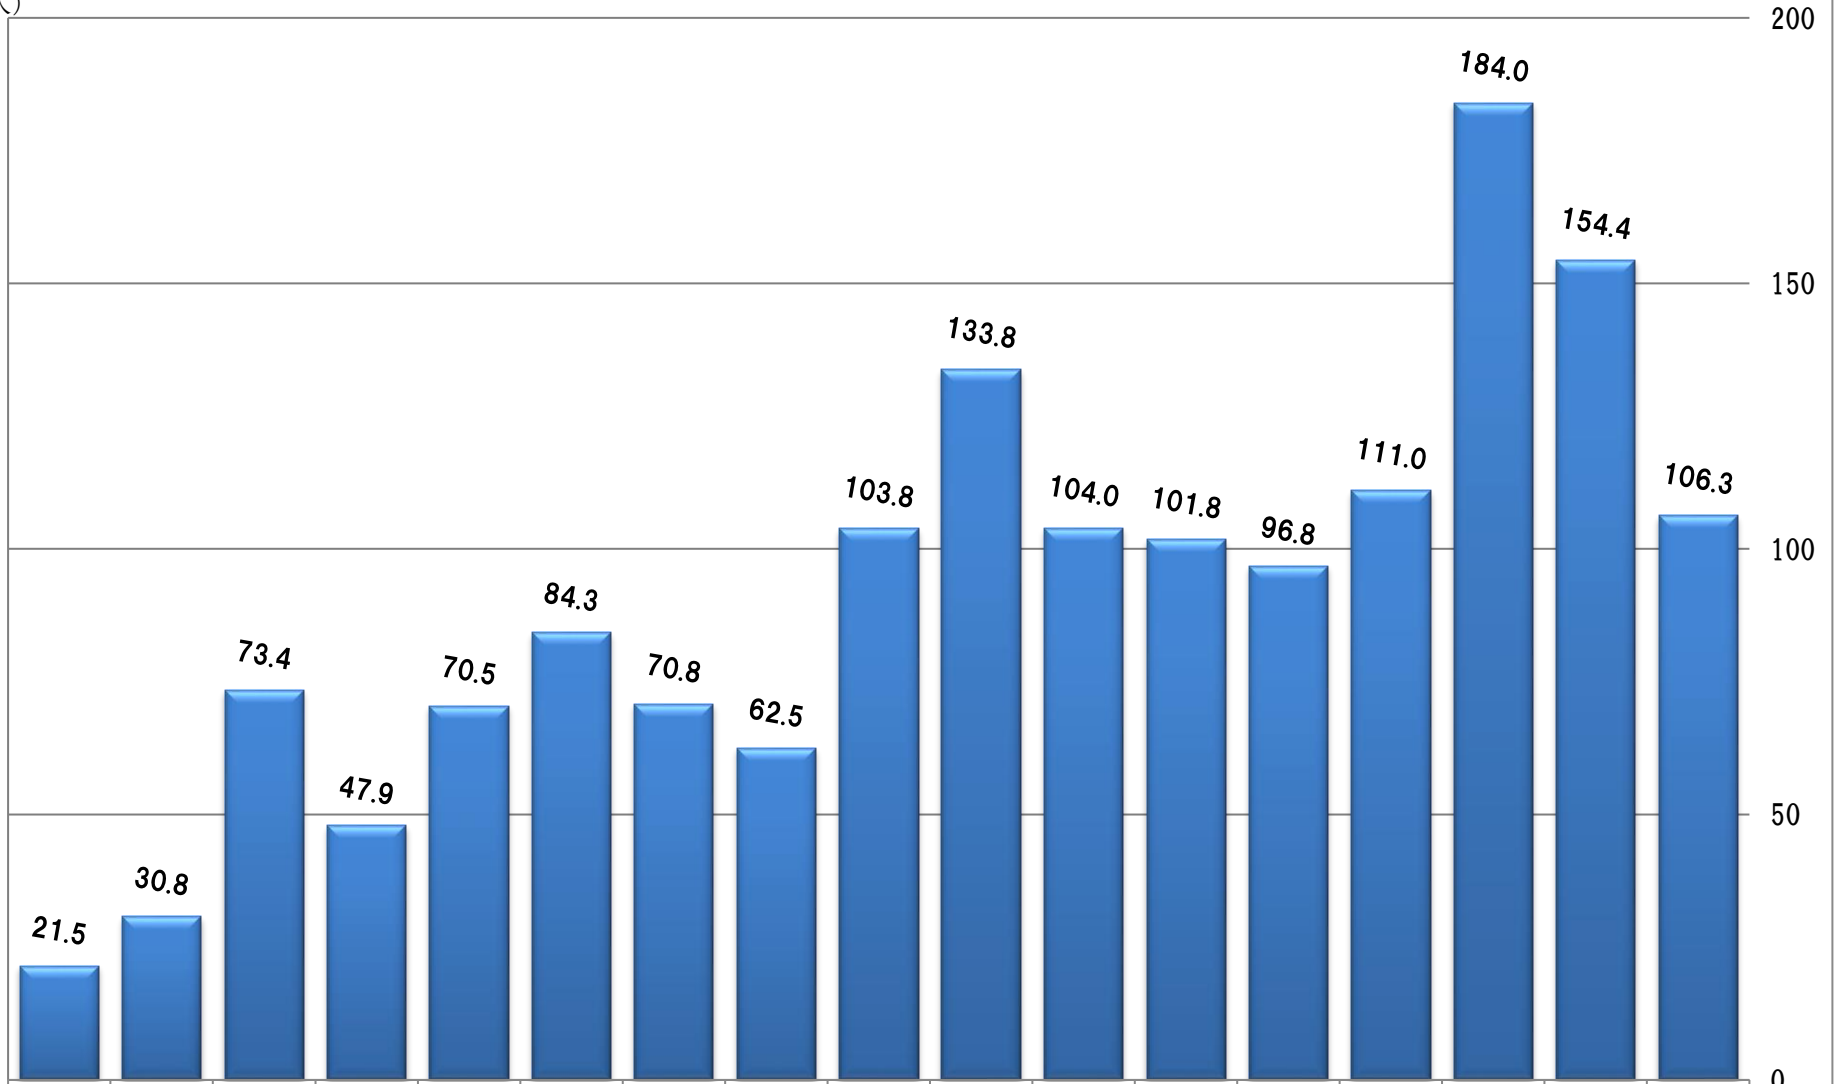

コメディスタジアム年別平均動員数

(人)

■平均

2000年	2001年	2002年	2003年	2004年	2005年	2006年	2007年	2008年	2009年	2010年	2011年	2012年	2013年	2014年	2015年	2016年
21.5	30.8	73.4	47.9	70.5	84.3	70.8	62.5	103.8	133.8	104.0	101.8	96.8	111.0	184.0	154.4	106.3