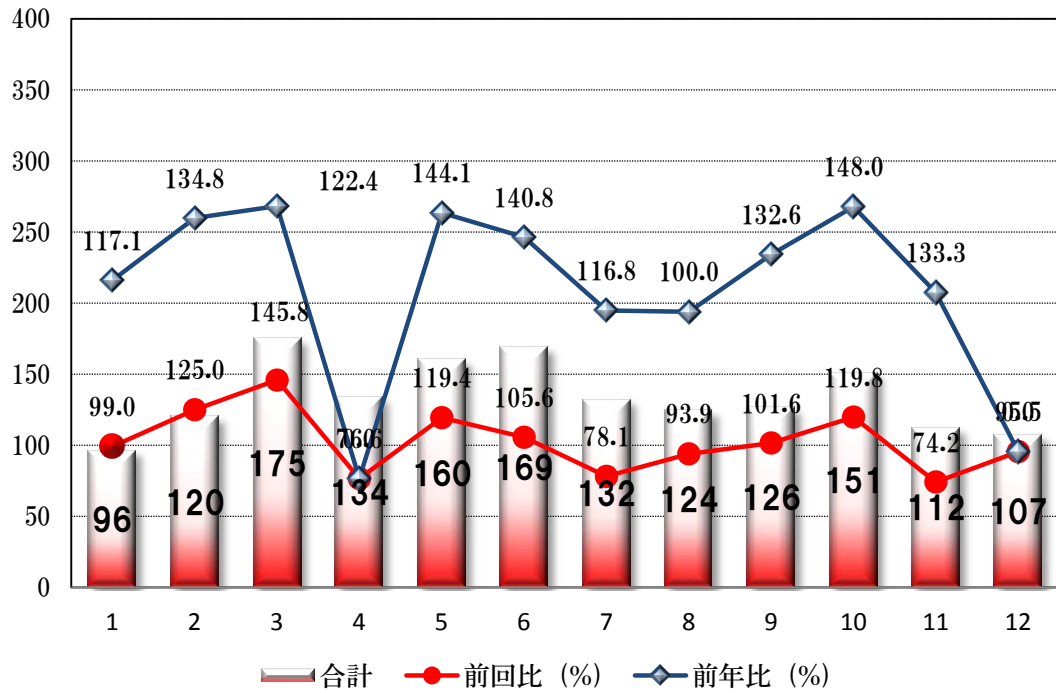

2009年 コメディスタジアム 観客動員数DATA

回数		96	97	98	99	100	101	102	103	104	105	106	107	合計	平均
日付		1	2	3	4	5	6	7	8	9	10	11	12		
		26	16	16	18	30	20	15	24	26	31	21	19		
		月	月	月	土	土	土	水	月	土	土	土	土		
		晴	晴	晴	晴	曇／雨	曇	晴	晴	晴	晴	晴	晴		
男性	前売	9			10	18					13	6	15	71	71
	当日	4			7	2					5	4	6	28	28
	関係者	0												0	0
	合計	13	0	33	17	20	22	17	10	18	18	10	21	199	16.6
	比率	13.5	0.0	18.9	12.7	12.5	13.0	12.9	8.1	14.3	11.9	8.9	19.6	12.4	
女性	前売	83			112	131					132	96	83	637	637
	当日	0			5	9					1	6	3	24	24
	関係者	0												0	0
	合計	83	0	142	117	140	147	115	114	108	133	102	86	1287	107.3
	比率	86.5	0.0	81.1	87.3	87.5	87.0	87.1	91.9	85.7	88.1	91.1	80.4	80.1	
前売		92	120							120	145			477	477
当日		4								6	6			16	16
招待券		0												0	0
関係者		0												0	0
不明		0												0	0
合計		96	120	175	134	160	169	132	124	126	151	112	107	1606	133.8
前回比 (%)		99.0	125.0	145.8	76.6	119.4	105.6	78.1	93.9	101.6	119.8	74.2	95.5		
前年比 (%)		117.1	134.8	122.4	※※※	144.1	140.8	116.8	100.0	132.6	148.0	133.3	0.0		
出演者数		44	43	42	43	40	43	48	28	44	44	47	49	515	42.9
前回比 (%)		97.8	97.7	97.7	102.4	95.2	107.5	111.6	58.3	157.1	100.0	106.8	104.3		
前年比 (%)		102.3	86.0	82.4	※※※	80.0	75.4	145.5	58.3	91.7	93.6	102.2	108.9		

2009年觀客動員DATA

男女構成比