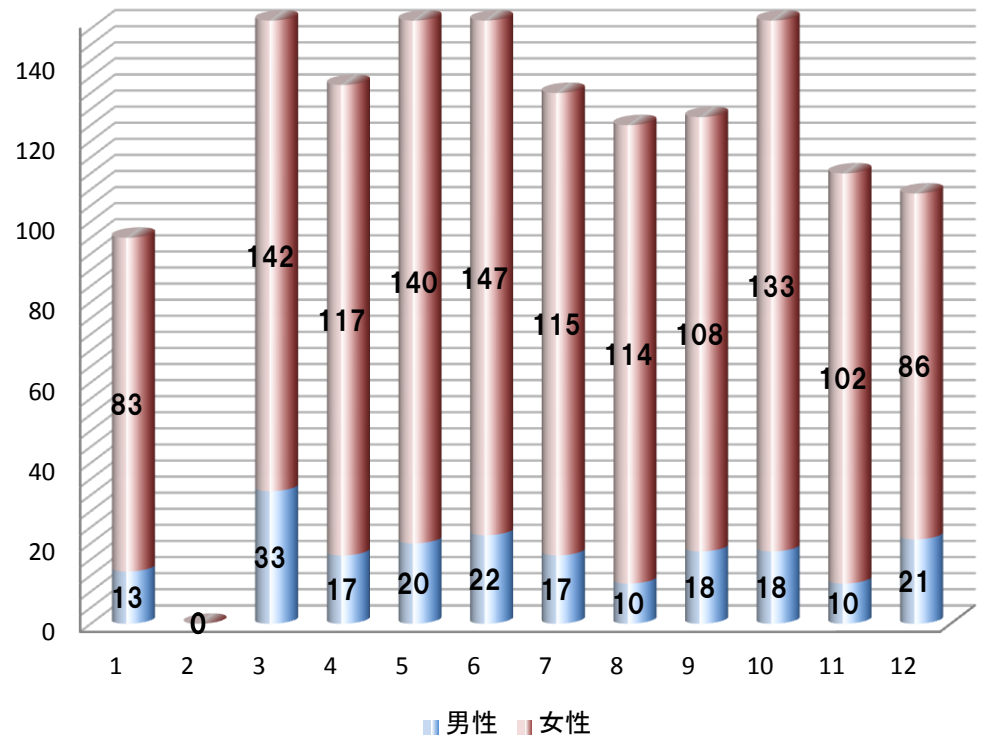

2009年 コメディスタジアム 観客動員数DATA

回数		96	97	98	99	100	101	102	103	104	105	106	107	合計	平均
日付		1	2	3	4	5	6	7	8	9	10	11	12		
		26	16	16	18	30	20	15	24	26	31	21	19		
		月	月	月	土	土	土	水	月	土	土	土	土		
		晴	晴	晴	晴	曇／雨	曇	晴	晴	晴	晴	晴	晴		
男性	前売	9			10	18					13	6	15	71	71
	当日	4			7	2					5	4	6	28	28
	関係者	0												0	0
	合計	13	0	33	17	20	22	17	10	18	18	10	21	199	16.6
	比率	13.5	0.0	18.9	12.7	12.5	13.0	12.9	8.1	14.3	11.9	8.9	19.6	12.4	
女性	前売	83			112	131					132	96	83	637	637
	当日	0			5	9					1	6	3	24	24
	関係者	0												0	0
	合計	83	0	142	117	140	147	115	114	108	133	102	86	1287	107.3
	比率	86.5	0.0	81.1	87.3	87.5	87.0	87.1	91.9	85.7	88.1	91.1	80.4	80.1	
前売		92	120							120	145			477	477
当日		4								6	6			16	16
招待券		0												0	0
関係者		0												0	0
不明		0												0	0
合計		96	120	175	134	160	169	132	124	126	151	112	107	1606	133.8
前回比 (%)		99.0	125.0	145.8	76.6	119.4	105.6	78.1	93.9	101.6	119.8	74.2	95.5		
前年比 (%)		117.1	134.8	122.4	※※※	144.1	140.8	116.8	100.0	132.6	148.0	133.3	0.0		
出演者数		44	43	42	43	40	43	48	28	44	44	47	49	515	42.9
前回比 (%)		97.8	97.7	97.7	102.4	95.2	107.5	111.6	58.3	157.1	100.0	106.8	104.3		
前年比 (%)		102.3	86.0	82.4	※※※	80.0	75.4	145.5	58.3	91.7	93.6	102.2	108.9		

2009年觀客動員DATA

男女構成比