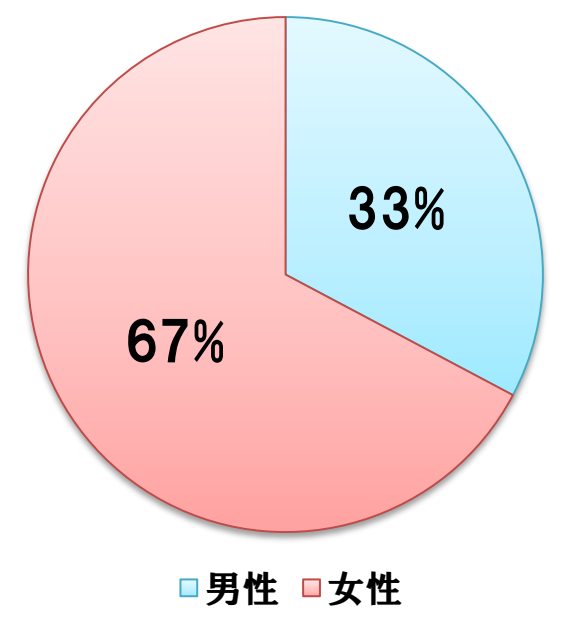

2017年 コメディスタジアム 観客動員数DATA

回数		192	193	194	195	196	197	198	199	200	201	202	203	合計	平均
日付	1	2	3	4	5	6	7	8	9	10	11	12			
	28	25	25	22	27	24	22	19	30	28	25	9			
	土	土	土	土	土	土	土	土	土	土	土	土			
	晴	晴	晴	晴	晴	曇／雨	晴	晴	晴	晴	雨	晴	晴		
男性	前売	19	12	12	14	11	30	23	14	47	13	9	13	217	18.1
	当日	4	2	3	14	5	3	3	2	7	1	1	0	45	3.8
	関係者	0	0	0	1	0	0	1	0	1	0	0	0	3	0.3
	合計	23	14	15	29	16	33	27	16	55	14	10	13	265	22.1
	比率	33.8	25.9	28.8	44.6	29.6	41.3	36.5	39.0	31.8	26.4	20.4	28.3	386.5	32.2
女性	前売	45	40	37	35	35	35	46	25	113	36	35	33	515	42.9
	当日	0	0	0	1	3	12	1	0	5	3	4	0	29	2.4
	関係者	0	0	0	0	0	0	0	0	0	0	0	0	0	0.0
	合計	45	40	37	36	38	47	47	25	118	39	39	33	544	45.3
	比率	66.2	74.1	71.2	55.4	70.4	58.8	63.5	61.0	68.2	73.6	79.6	71.7	813.5	67.8
前売		64	52	49	49	46	65	69	39	160	49	44	46	732	61.0
当日		4	2	3	15	8	15	4	2	12	4	5	0	74	6.2
招待券		0	0	0	0	0	0	0	0	0	0	0	0	0	0.0
関係者		0	0	0	0	0	0	0	0	0	0	0	0	0	0.0
不明		0	0	0	0	0	0	0	0	0	0	0	0	0	0.0
合計		68	54	52	65	54	80	74	41	173	53	49	46	809	67.4
前回比 (%)		113.3	79.4	96.3	125.0	83.1	148.1	92.5	55.4	422.0	30.6	92.5	93.9	1432.1	119.3
前年比 (%)		40.0	38.8	39.7	41.4	54.5	80.8	77.1	61.2	213.6	71.6	47.6	76.7	843.0	70.3
出演者数		46	34	43	42	33	43	48	45	41	34	33	36	478	39.8
前回比 (%)		143.8	73.9	126.5	97.7	78.6	130.3	111.6	93.8	91.1	82.9	97.1	109.1	1236.2	103.0
前年比 (%)		107.0	75.6	100.0	105.0	78.6	102.4	137.1	132.4	107.9	103.0	110.0	112.5	1271.4	106.0

合計	68	54	52	65	54	80	74	41	173	53	49	46
前回比 (%)	113.3	79.4	96.3	125.0	83.1	148.1	92.5	55.4	422.0	30.6	92.5	93.9
前年比 (%)	40.0	38.8	39.7	41.4	54.5	80.8	77.1	61.2	213.6	71.6	47.6	76.7

ComedyStadium☆観客動員数総合DATA