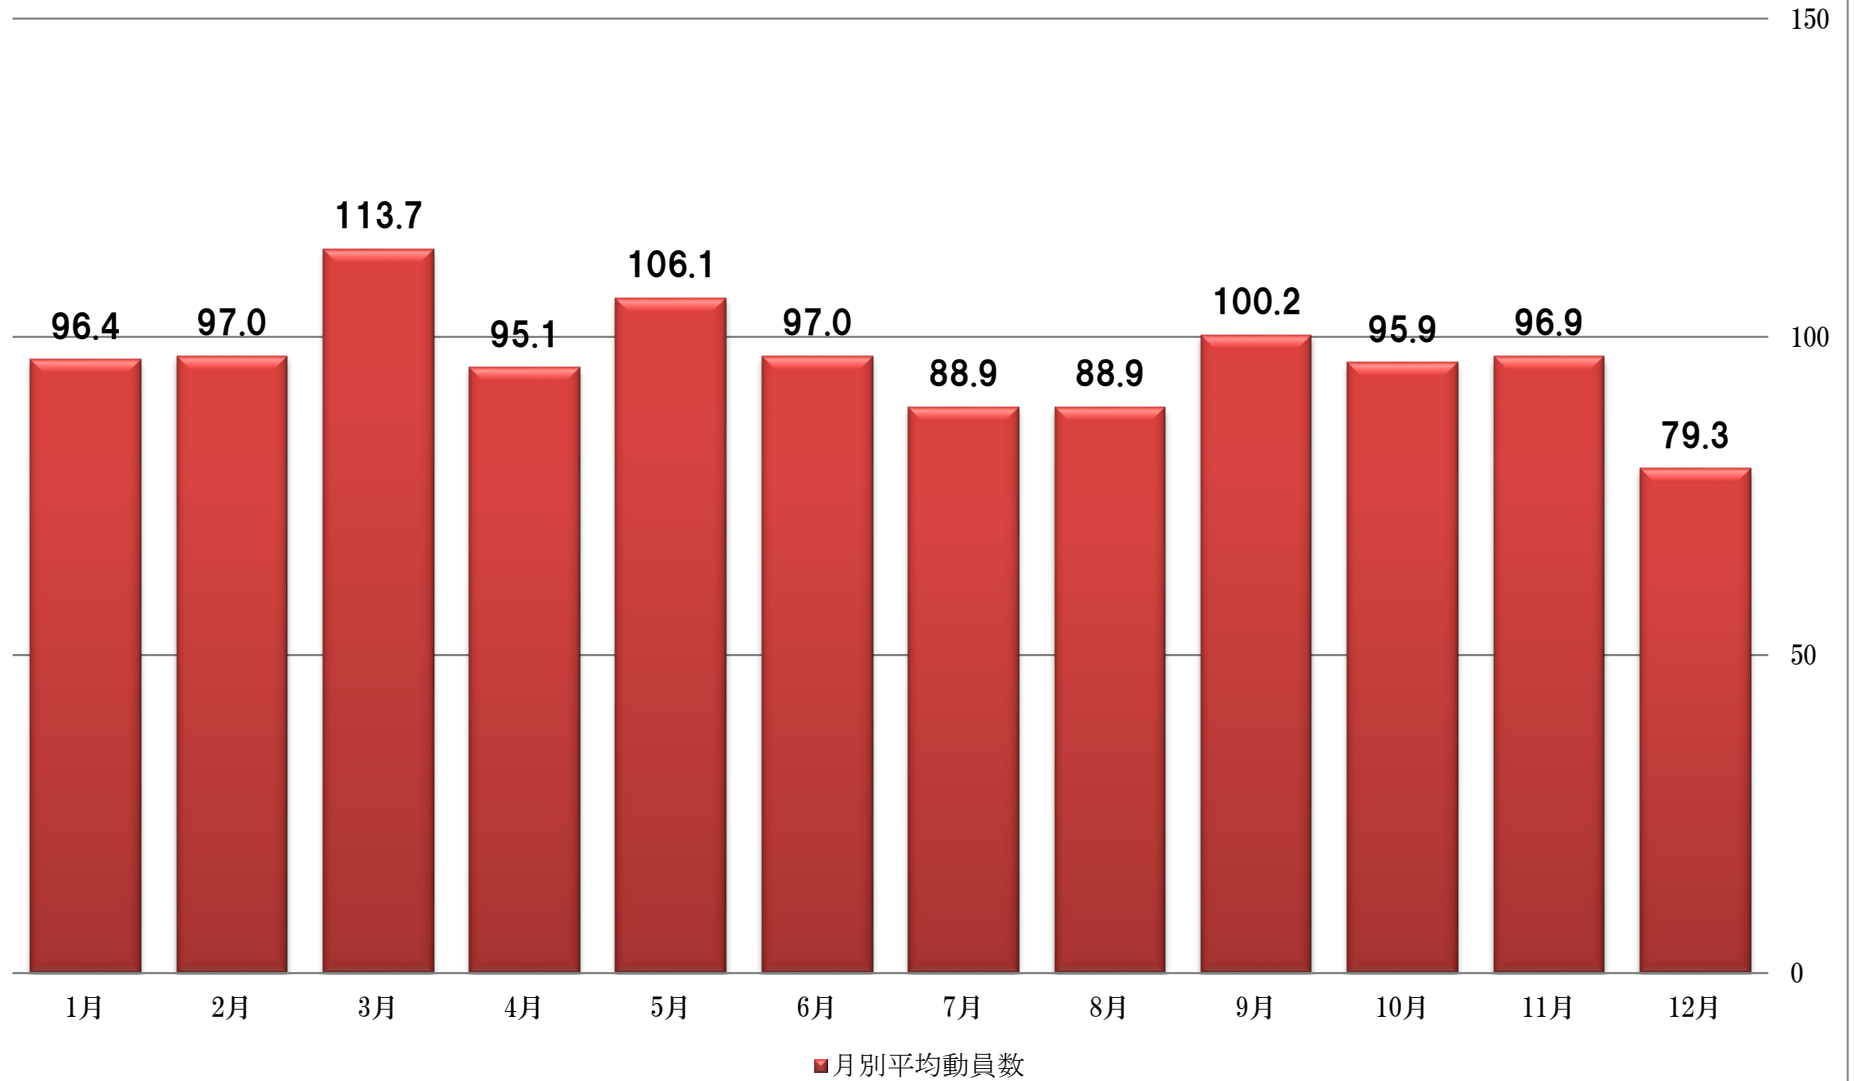

コメディスタジアム月別平均動員数