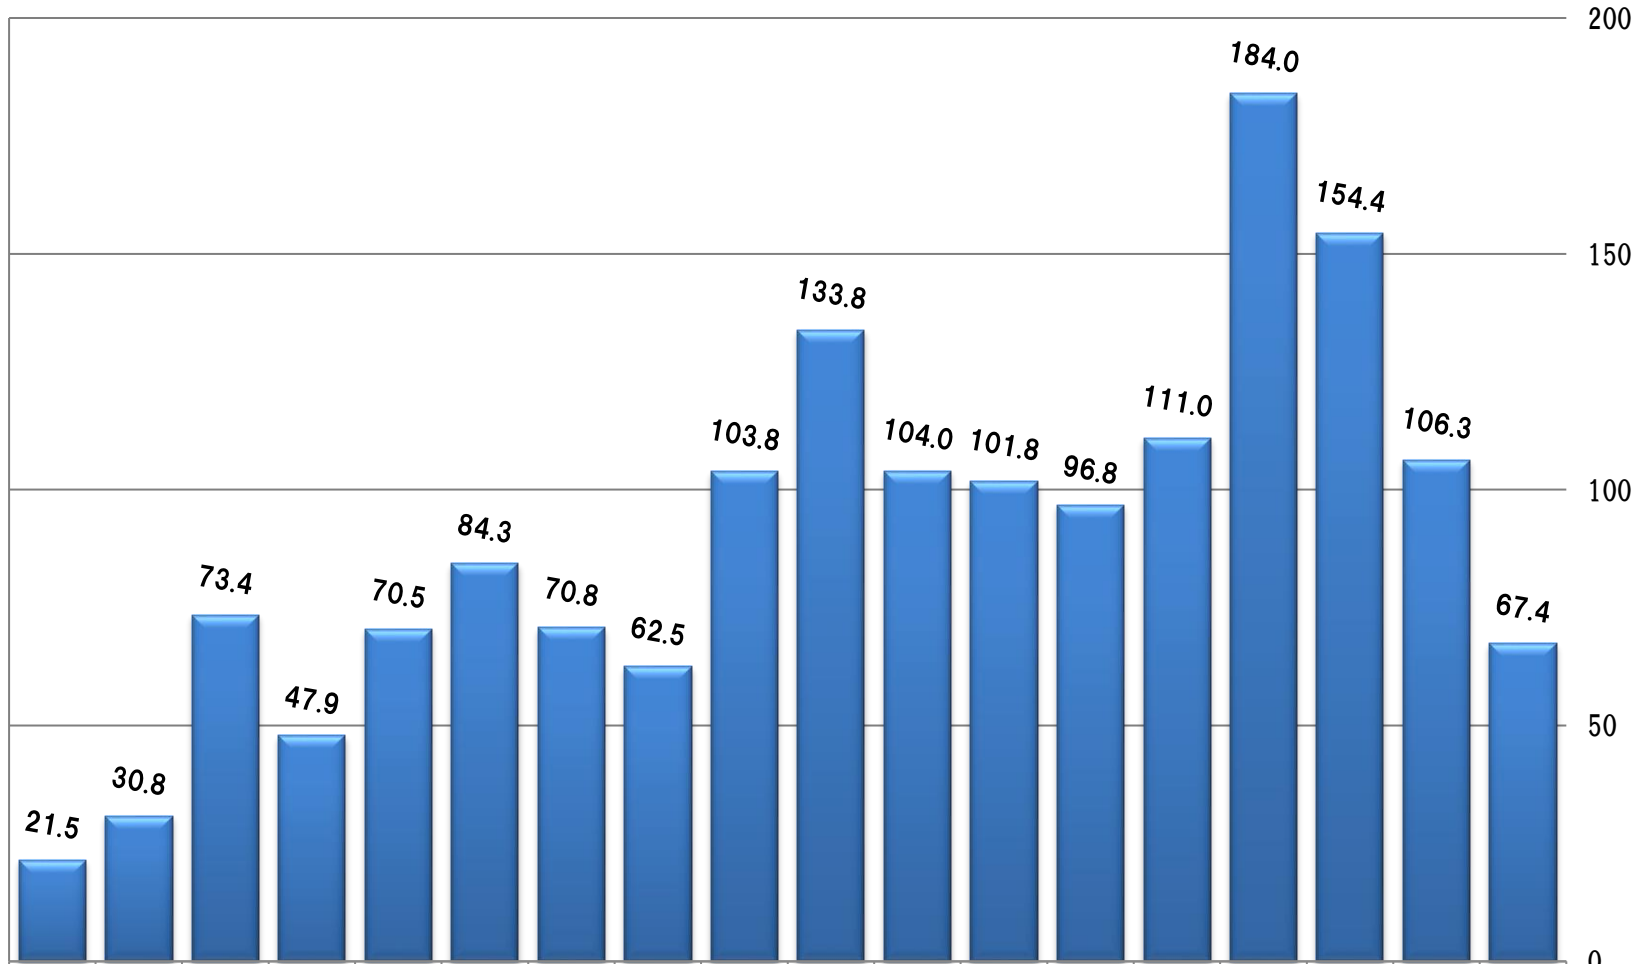

コメディスタジアム年別平均動員数

(人)

■年平均	21.5	30.8	73.4	47.9	70.5	84.3	70.8	62.5	103.8	133.8	104.0	101.8	96.8	111.0	184.0	154.4	106.3	67.4