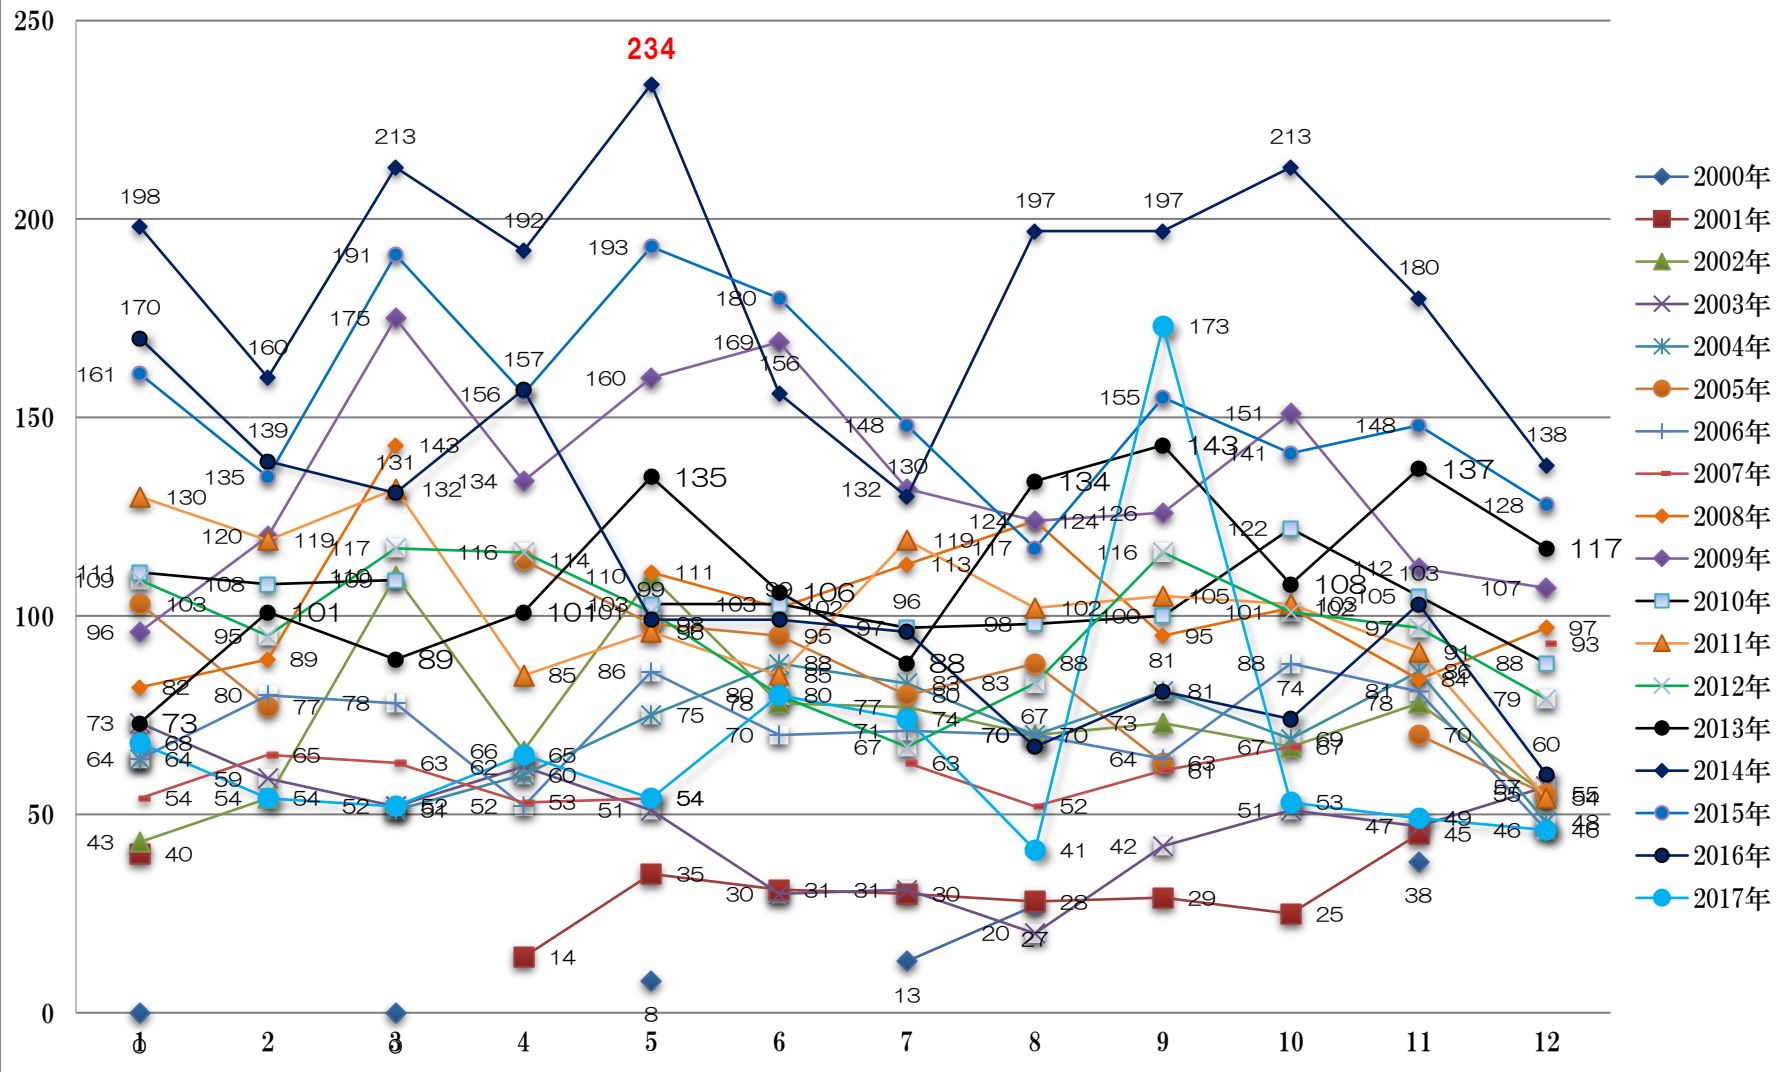

コメディスタジアム観客動員グラフ