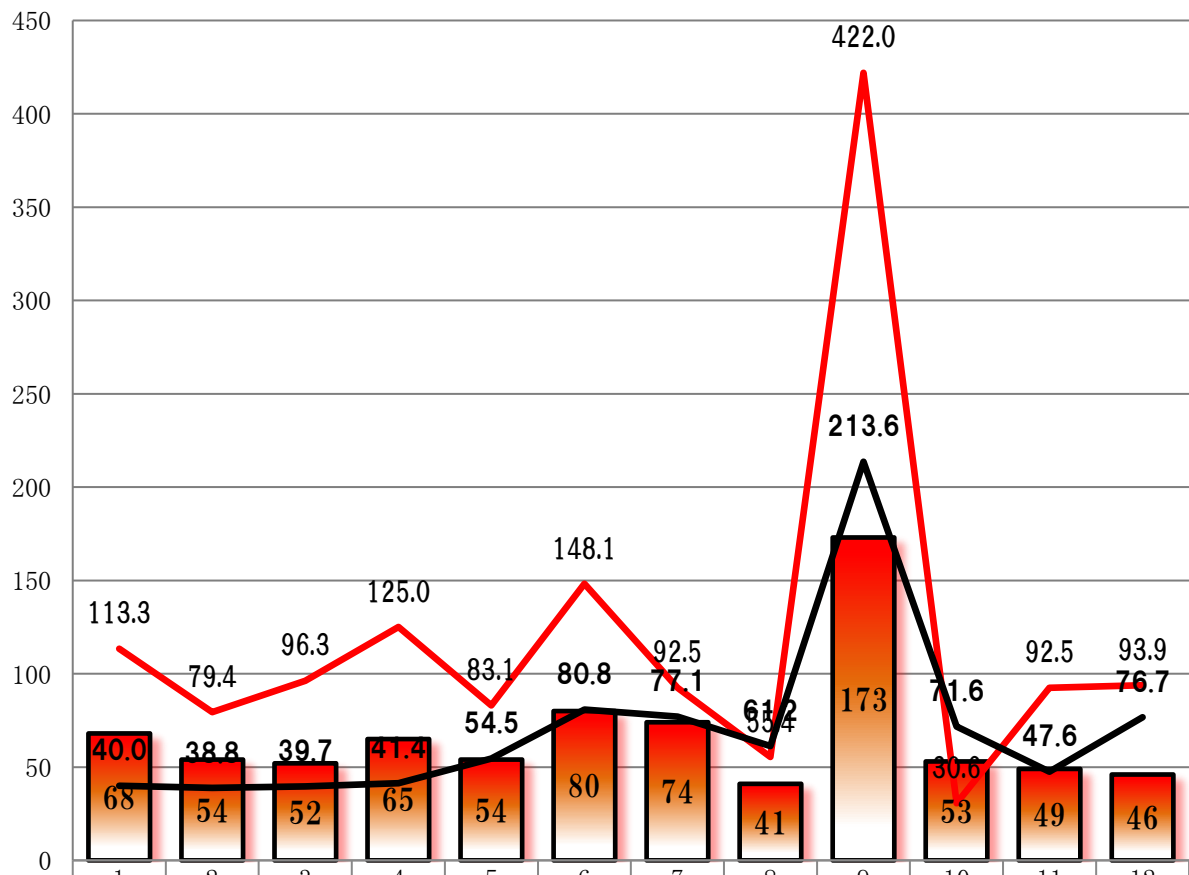

2017年 コメディスタジアム 観客動員数DATA

回数		192	193	194	195	196	197	198	199	200	201	202	203	合計	平均
日付	1	2	3	4	5	6	7	8	9	10	11	12			
	28	25	25	22	27	24	22	19	30	28	25	9			
	土	土	土	土	土	土	土	土	土	土	土	土			
	晴	晴	晴	晴	晴	曇／雨	晴	晴	晴	晴	雨	晴	晴		
男性	前売	19	12	12	14	11	30	23	14	47	13	9	13	217	18.1
	当日	4	2	3	14	5	3	3	2	7	1	1	0	45	3.8
	関係者	0	0	0	1	0	0	1	0	1	0	0	0	3	0.3
	合計	23	14	15	29	16	33	27	16	55	14	10	13	265	22.1
	比率	33.8	25.9	28.8	44.6	29.6	41.3	36.5	39.0	31.8	26.4	20.4	28.3	386.5	32.2
女性	前売	45	40	37	35	35	35	46	25	113	36	35	33	515	42.9
	当日	0	0	0	1	3	12	1	0	5	3	4	0	29	2.4
	関係者	0	0	0	0	0	0	0	0	0	0	0	0	0	0.0
	合計	45	40	37	36	38	47	47	25	118	39	39	33	544	45.3
	比率	66.2	74.1	71.2	55.4	70.4	58.8	63.5	61.0	68.2	73.6	79.6	71.7	813.5	67.8
前売		64	52	49	49	46	65	69	39	160	49	44	46	732	61.0
当日		4	2	3	15	8	15	4	2	12	4	5	0	74	6.2
招待券		0	0	0	0	0	0	0	0	0	0	0	0	0	0.0
関係者		0	0	0	0	0	0	0	0	0	0	0	0	0	0.0
不明		0	0	0	0	0	0	0	0	0	0	0	0	0	0.0
合計		68	54	52	65	54	80	74	41	173	53	49	46	809	67.4
前回比 (%)		113.3	79.4	96.3	125.0	83.1	148.1	92.5	55.4	422.0	30.6	92.5	93.9	1432.1	119.3
前年比 (%)		40.0	38.8	39.7	41.4	54.5	80.8	77.1	61.2	213.6	71.6	47.6	76.7	843.0	70.3
出演者数		46	34	43	42	33	43	48	45	41	34	33	36	478	39.8
前回比 (%)		143.8	73.9	126.5	97.7	78.6	130.3	111.6	93.8	91.1	82.9	97.1	109.1	1236.2	103.0
前年比 (%)		107.0	75.6	100.0	105.0	78.6	102.4	137.1	132.4	107.9	103.0	110.0	112.5	1271.4	106.0

合計	68	54	52	65	54	80	74	41	173	53	49	46
前回比 (%)	113.3	79.4	96.3	125.0	83.1	148.1	92.5	55.4	422.0	30.6	92.5	93.9
前年比 (%)	40.0	38.8	39.7	41.4	54.5	80.8	77.1	61.2	213.6	71.6	47.6	76.7

ComedyStadium☆観客動員数総合DATA